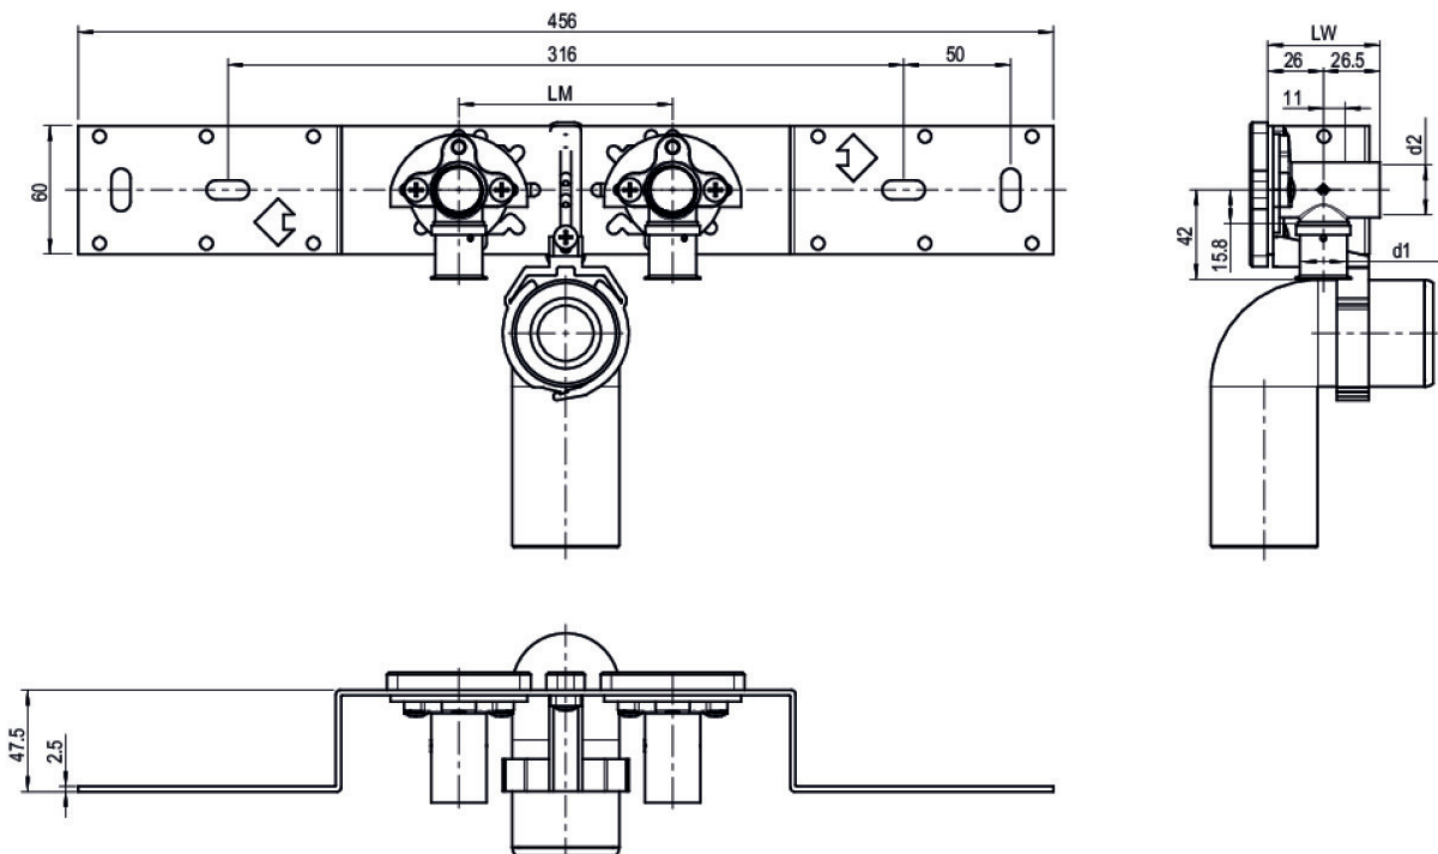

Cikkszám

Rajz

71264D02

20x1/2" 8-10cm