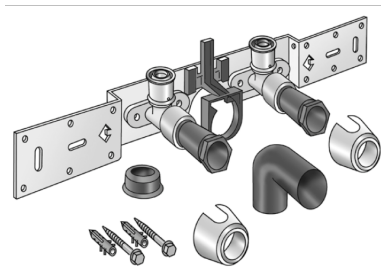

KELOX

KMU485SB KELOX-ULTRAX Anschluss-Set mit Siphonbogen 20x1/2" 8-10cm

71264D02

Felhasználási terület

Engedélyek:

Specifikáció

Termékinformációk

VPE1	1 KT1
VPE2	15 KT2
Tömeg	1,246 KGM
Szöveg	KELOX-ULTRAX Anschluss-Set mit Siphonbogen
BELS?	74122000
Áruf?csoport	KELOX
Áruf?csoport	KELOX-ULTRAX fém idomok
Kód	KMU485SB