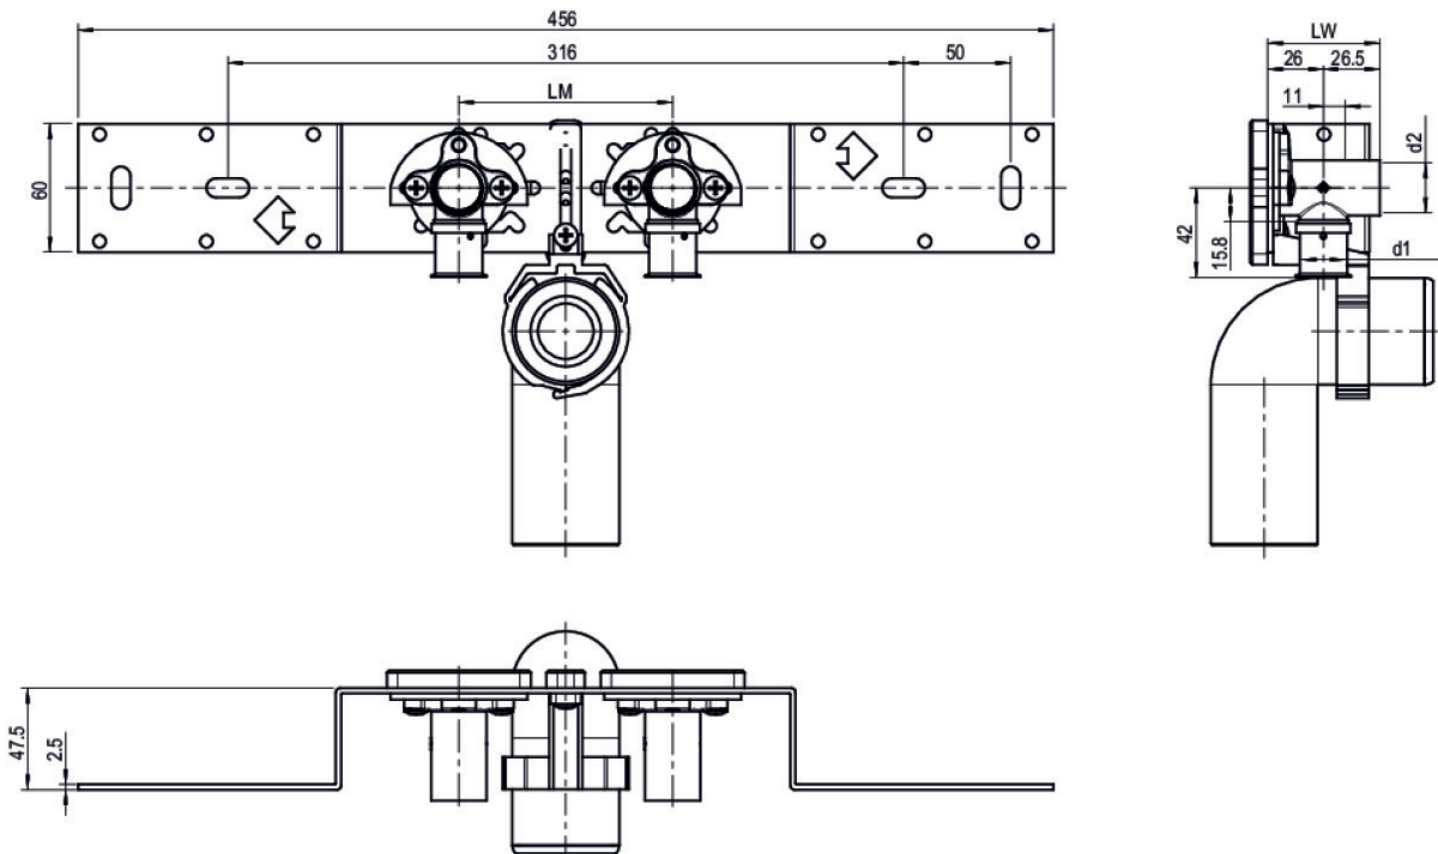

KELOX

KMU485SB KELOX-ULTRAX Anschluss-Set mit Siphonbogen 20x1/2" 15cm

71268D02

Felhasználási terület

Engedélyek:

Specifikáció

Termékinformációk	
VPE1	1 KT1
VPE2	15 KT2
Tömeg	1,276 KGM
Szöveg	KELOX-ULTRAX Anschluss-Set mit Siphonbogen
BELS?	74122000
Áruf?csoport	KELOX
Áruf?csoport	KELOX-ULTRAX fém idomok
Kód	KMU485SB

Cikkszám

Rajz

71268D02

20x1/2" 15cm