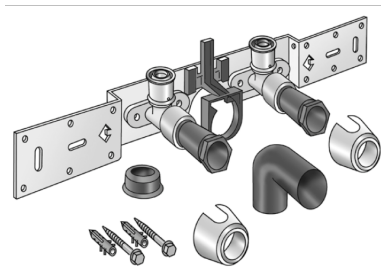

KELOX

KMU485SB KELOX-ULTRAX Anschluss-Set mit Siphonbogen 20x1/2" 15cm

71268D02

Felhasználási terület

Engedélyek:

Specifikáció

Termékinformációk	
VPE1	1 KT1
VPE2	15 KT2
Tömeg	1,276 KGM
Szöveg	KELOX-ULTRAX Anschluss-Set mit Siphonbogen
BELS?	74122000
Áruf?csoport	KELOX
Áruf?csoport	KELOX-ULTRAX fém idomok
Kód	KMU485SB

Cikkszám

Rajz

71268D02

20x1/2" 15cm