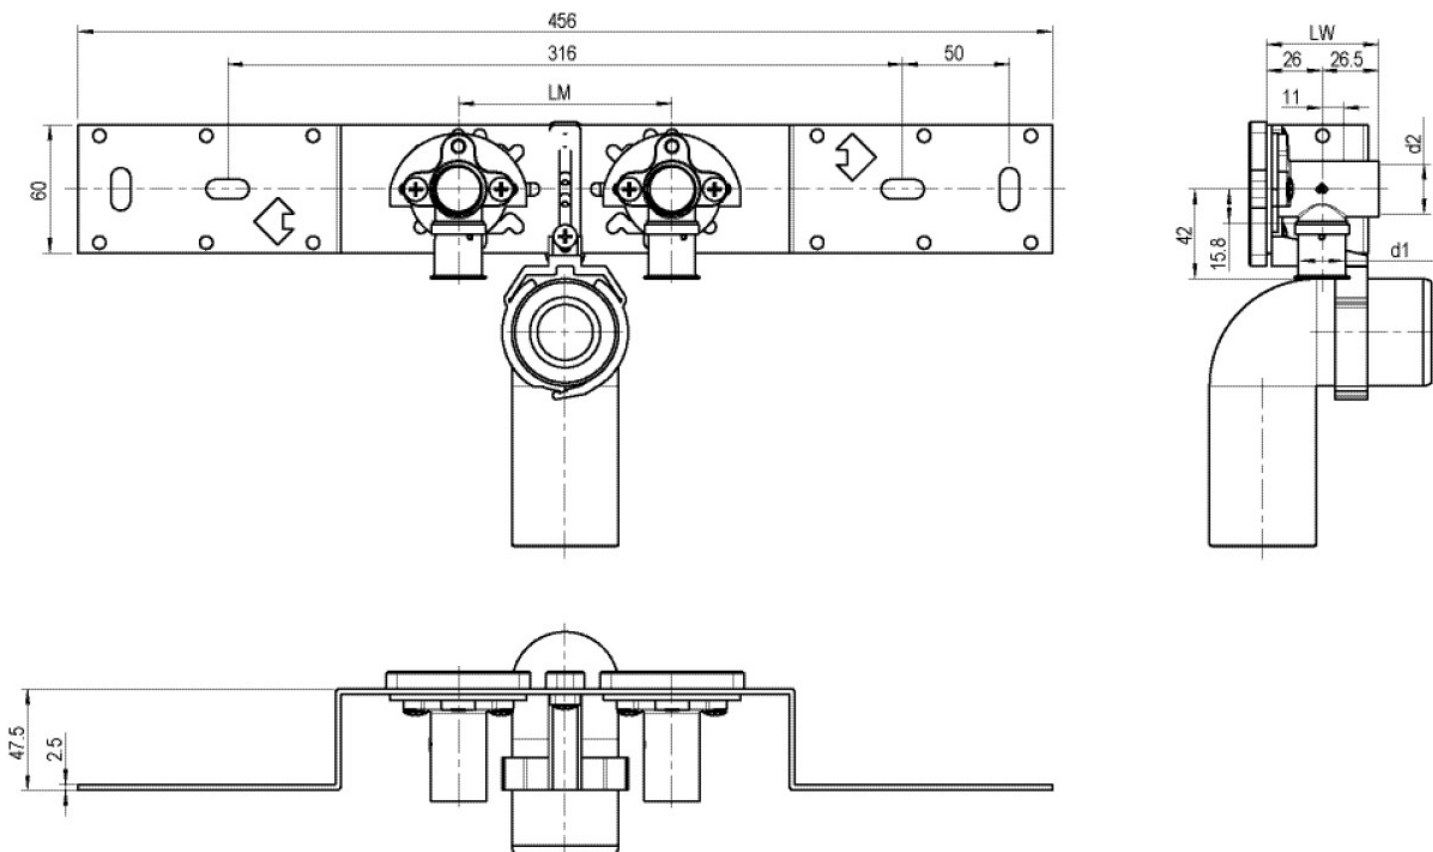

# Specifikáció

Termékinformációk	
VPE1	1,00 KT1
VPE2	15,00 KT2
Tömeg	1,079 KGM
Szöveg	KELOX-ULTRAX csatlakozókészlet szifonkönyökkel
BELS?	74122000
Áruf?csoport	KELOX
Áruf?csoport	KELOX-ULTRAX fém idomok
Kód	KMU485SB

Cikkszám

Rajz

71268D02

20x1/2" 15cm