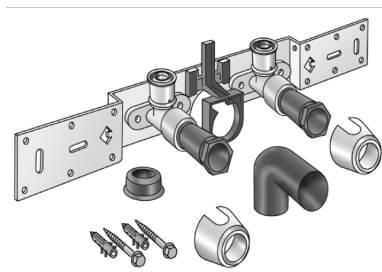

## KMU485SB KELOX-ULTRAX csatlakozókészlet szifonkönyökkel 20x1/2" 15cm

71268D02

### Felhasználási terület

KMU480 90°-os falikorong-könyökiddommal, hangszigetelt kivitelben, dugókkal, fém tartóelemmel, tiplikkal és rögzítőelemekkel, d50 mm-es szifon csatlakozókönyökkel és d30-as GI csonkkal  
NE tekerjen bele menetes csöveket és temperöntvény idomot!

# Specifikáció

Termékinformációk	
VPE1	1,00 KT1
VPE2	15,00 KT2
Tömeg	1,079 KGM
Szöveg	KELOX-ULTRAX csatlakozókészlet szifonkönyökkel
BELS?	74122000
Áruf?csoport	KELOX
Áruf?csoport	KELOX-ULTRAX fém idomok
Kód	KMU485SB