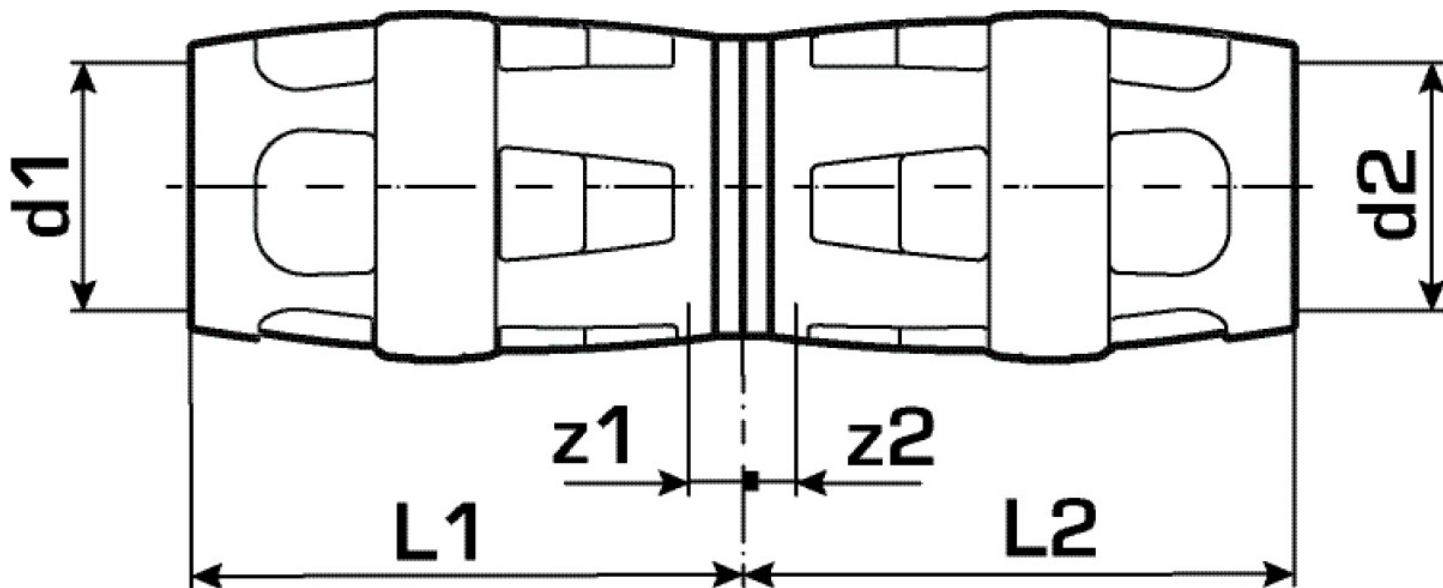

Engedélyek:

Specifikáció

Termékinformációk

Csatlakozás 1	Einsteck (Push-Fitting)
Csatlakozás 2	Einsteck (Push-Fitting)
Kivitel	sonstige
Forma	gerade

Műszaki tulajdonságok

Max. üzemi nyomás 20°C-nál	10 bar
----------------------------	--------

Termékinformációk

VPE1	10,00 SA1
VPE2	140,00 KT1
Tömeg	0,062 KGM
Szöveg	KELOX-PROTEC csatlakozó
BELLS?	74122000
Árúfcsoport	KELOX
Árúfcsoport	KELOX-PROtec gyorscsatlakozó idomok
Kód	KMP410

Cikkszám	Rajz	d1 mm	d2 mm	L1 mm	L2 mm	z1 mm	z2 mm
73100DD0	20/20	20	20	36	36	3	3