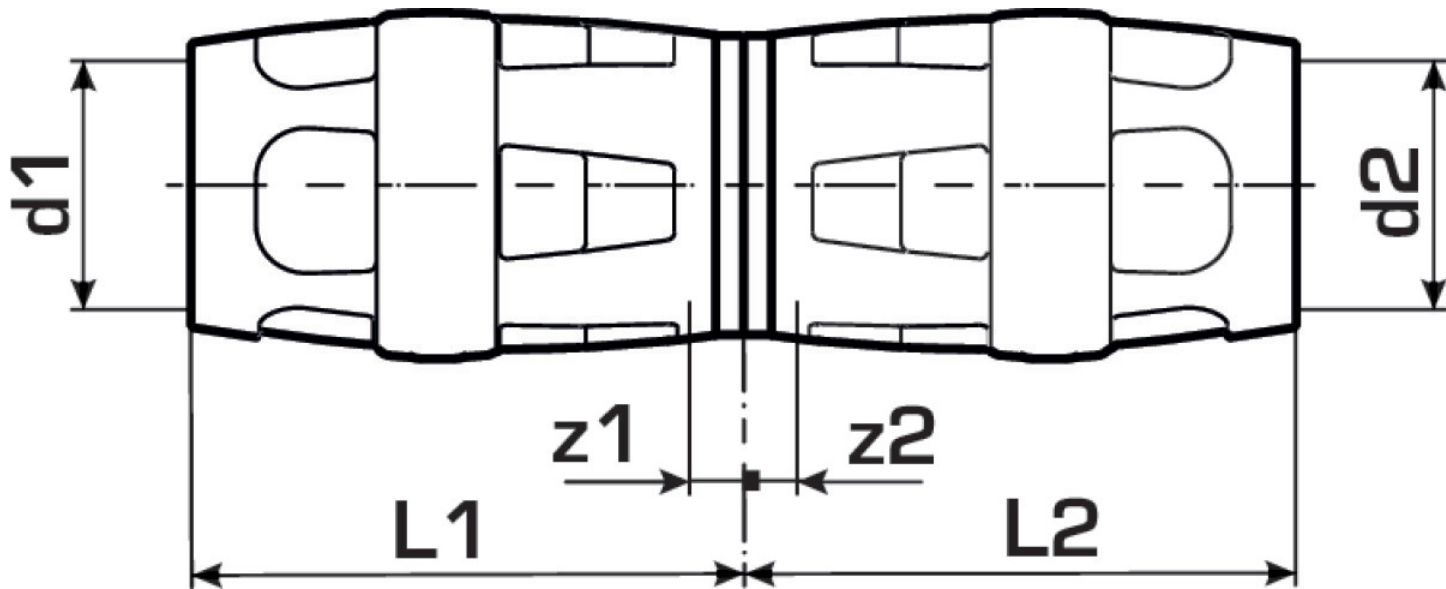

KELOX

KMP410 KELOX-PROTEC Kupplung 20/20

73100DD0

Felhasználási terület

Engedélyek:

Specifikáció

Termékinformációk

Csatlakozás 1	Einsteck
Csatlakozás 2	Einsteck
Kivitel	sonstige
Forma	gerade

Termékinformációk

VPE1	10 SA1
VPE2	140 KT1
Tömeg	0,062 KGM
Szöveg	KELOX-PROTEC Kupplung
BELS?	74122000
Áruf?csoport	KELOX
Áruf?csoport	KELOX-PROtec gyorscsatlakozó idomok
Kód	KMP410

Cikkszám	Rajz	d1 mm	d2 mm	L1 mm	L2 mm	z1 mm	z2 mm
73100DD0	20/20	20	20	36	36	3	3