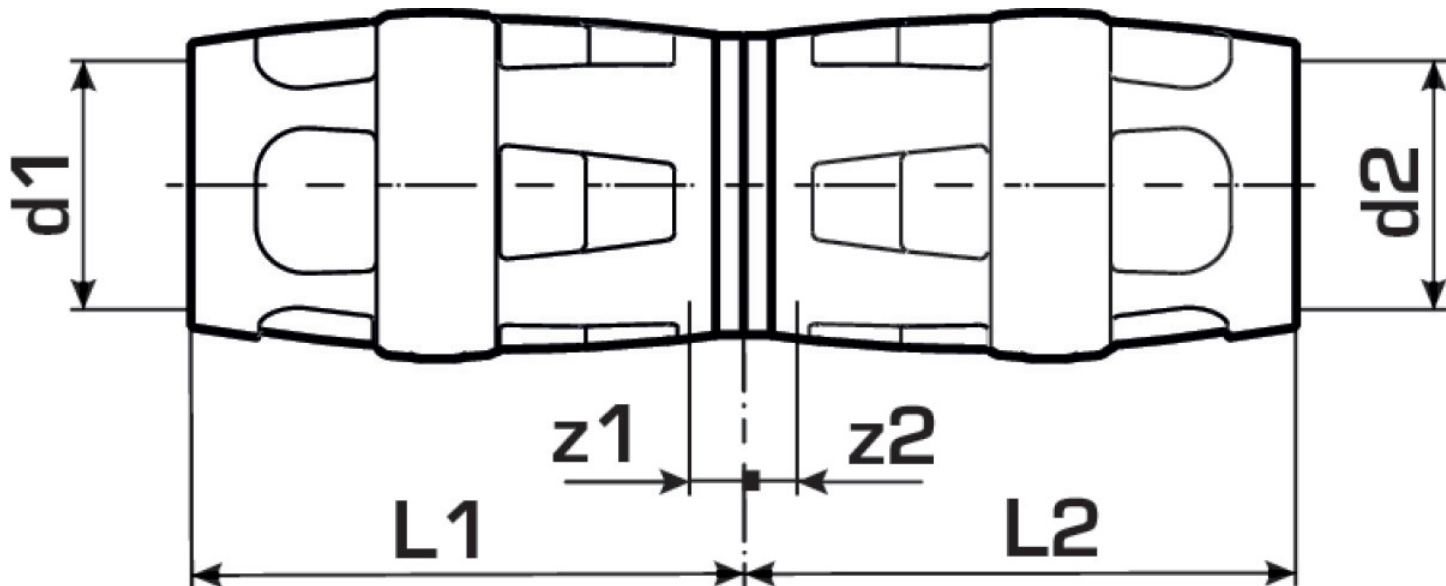

KELOX

KMP410 KELOX-PROTEC Kupplung 25/16

73100EB0

Felhasználási terület

Engedélyek:

Specifikáció

Termékinformációk

Csatlakozás 1	Einsteck
Csatlakozás 2	Einsteck
Kivitel	sonstige
Forma	gerade

Termékinformációk

VPE1	10 SA1
VPE2	120 KT1
Tömeg	0,078 KGM
Szöveg	KELOX-PROTEC Kupplung
BELS?	74122000
Áruf?csoport	KELOX
Áruf?csoport	KELOX-PROtec gyorscsatlakozó idomok
Kód	KMP410

Cikkszám	Rajz	d1 mm	d2 mm	L1 mm	L2 mm	z1 mm	z2 mm
73100EB0	25/16	25	16	42.5	36	3.5	3