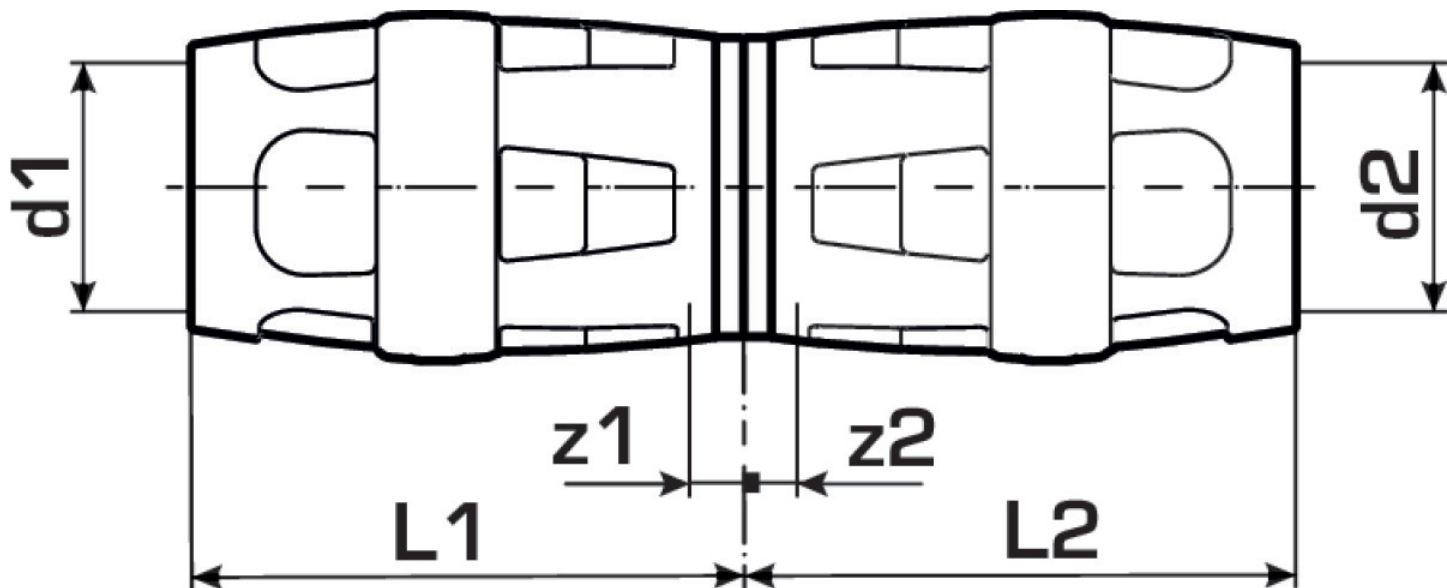

Cikkszám	Rajz	d1 mm	d2 mm	L1 mm	L2 mm	z1 mm	z2 mm
73100ED0	25/20	25	20	42.5	36	3.5	3