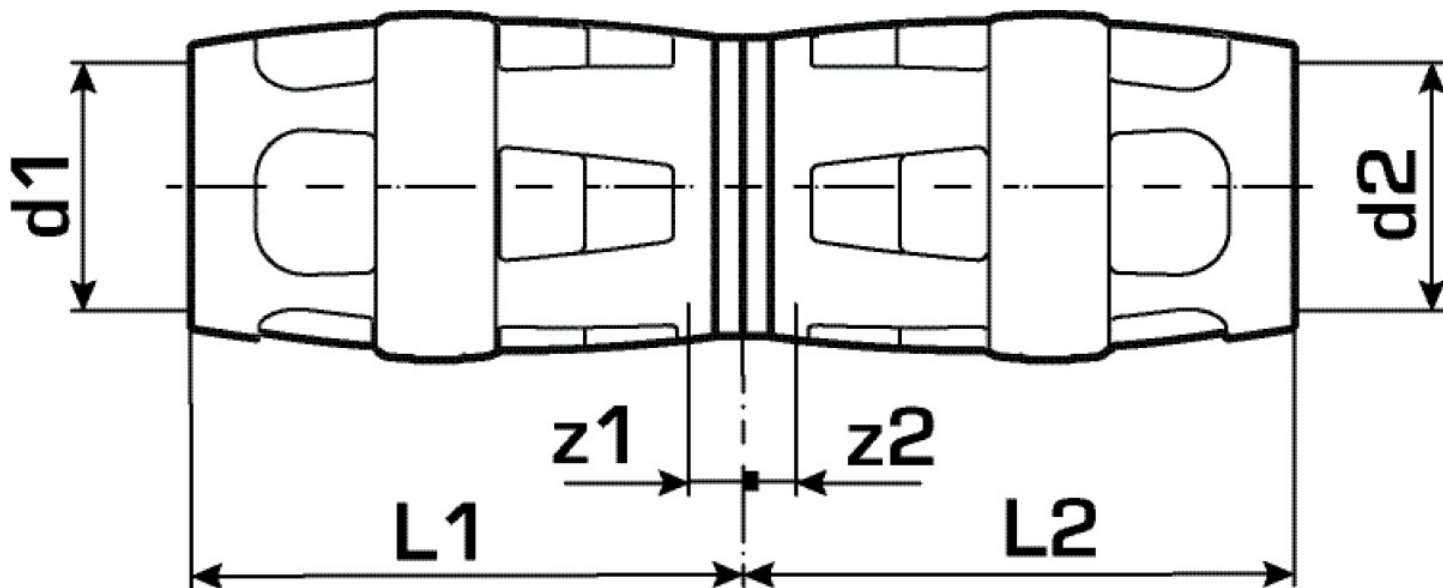

Engedélyek:

Specifikáció

Termékinformációk

Csatlakozás 1	Einsteck (Push-Fitting)
Csatlakozás 2	Einsteck (Push-Fitting)
Kivitel	sonstige
Forma	gerade

Műszaki tulajdonságok

Max. üzemi nyomás 20°C-nál	10 bar
----------------------------	--------

Termékinformációk

VPE1	10,00 SA1
VPE2	90,00 KT1
Tömeg	0,103 KGM
Szöveg	KELOX-PROTEC csatlakozó
BELT?	74122000
Árúfcsoport	KELOX
Árúfcsoport	KELOX-PROtec gyorscsatlakozó idomok
Kód	KMP410

Cikkszám	Rajz	d1 mm	d2 mm	L1 mm	L2 mm	z1 mm	z2 mm
73100EE0	25/25	25	25	42,5	42,5	3,5	3,5