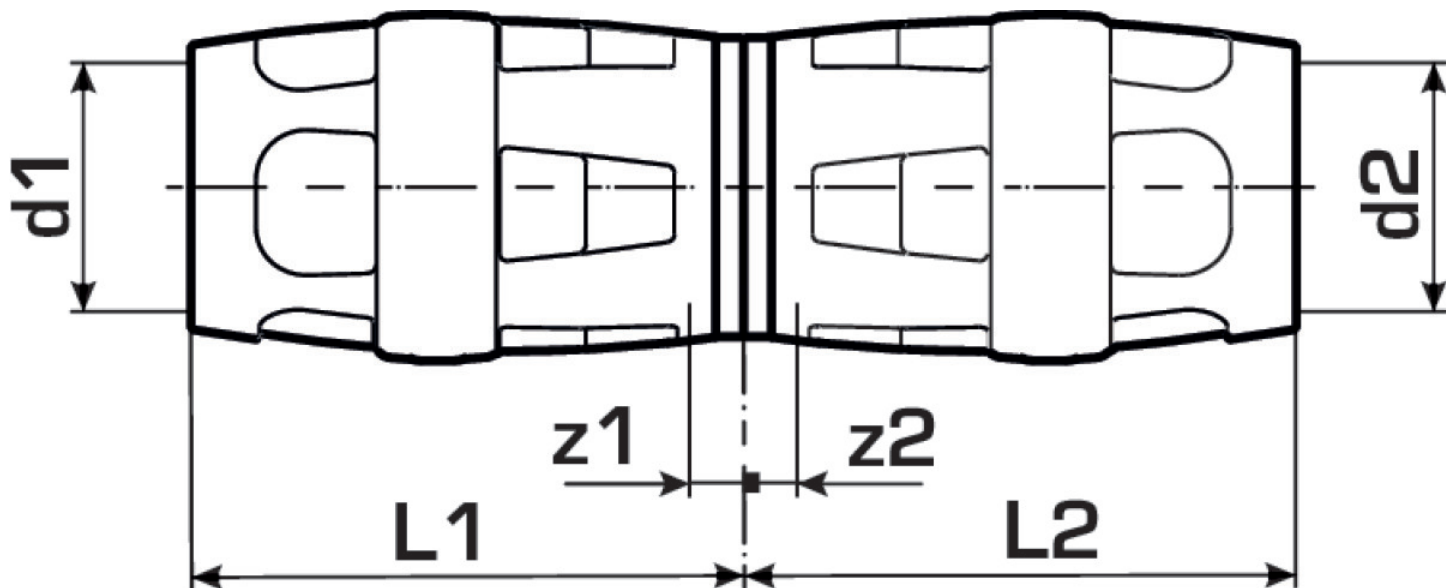

KELOX

KMP410 KELOX-PROTEC Kupplung 32/16

73100FB0

Felhasználási terület

Engedélyek:

Specifikáció

Termékinformációk

Csatlakozás 1	Einsteck
Csatlakozás 2	Einsteck
Kivitel	sonstige
Forma	gerade

Termékinformációk

VPE1	10 SA1
VPE2	70 KT1
Tömeg	0,118 KGM
Szöveg	KELOX-PROTEC Kupplung
BELS?	74122000
Áruf?csoport	KELOX
Áruf?csoport	KELOX-PROtec gyorscsatlakozó idomok
Kód	KMP410

Cikkszám	Rajz	d1 mm	d2 mm	L1 mm	L2 mm	z1 mm	z2 mm
73100FB0	32/16	32	16	42.5	36	3.5	3