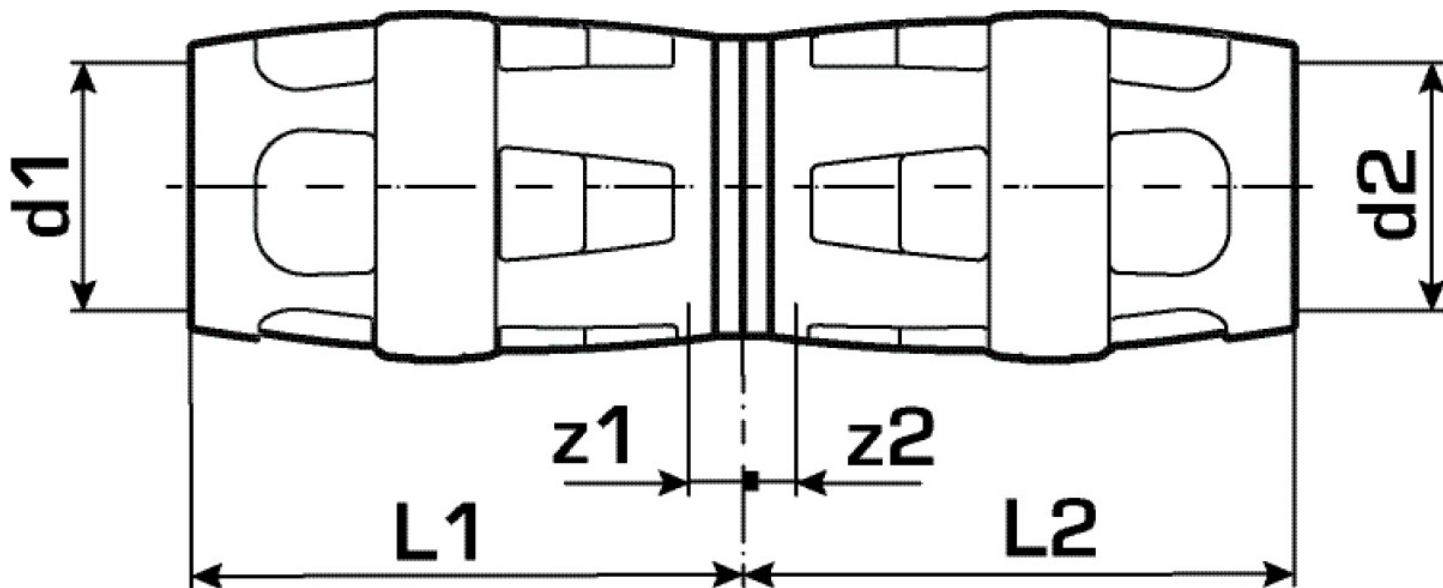

Engedélyek:

Specifikáció

Termékinformációk

Csatlakozás 1	Einsteck (Push-Fitting)
Csatlakozás 2	Einsteck (Push-Fitting)
Kivitel	sonstige
Forma	gerade

Műszaki tulajdonságok

Max. üzemi nyomás 20°C-nál	10 bar
----------------------------	--------

Termékinformációk

VPE1	10,00 SA1
VPE2	70,00 KT1
Tömeg	0,118 KGM
Szöveg	KELOX-PROTEC csatlakozó
BELT?	74122000
Árúfcsoport	KELOX
Árúfcsoport	KELOX-PROtec gyorscsatlakozó idomok
Kód	KMP410

Cikkszám	Rajz	d1 mm	d2 mm	L1 mm	L2 mm	z1 mm	z2 mm
73100FB0	32/16	32	16	42,5	36	3,5	3