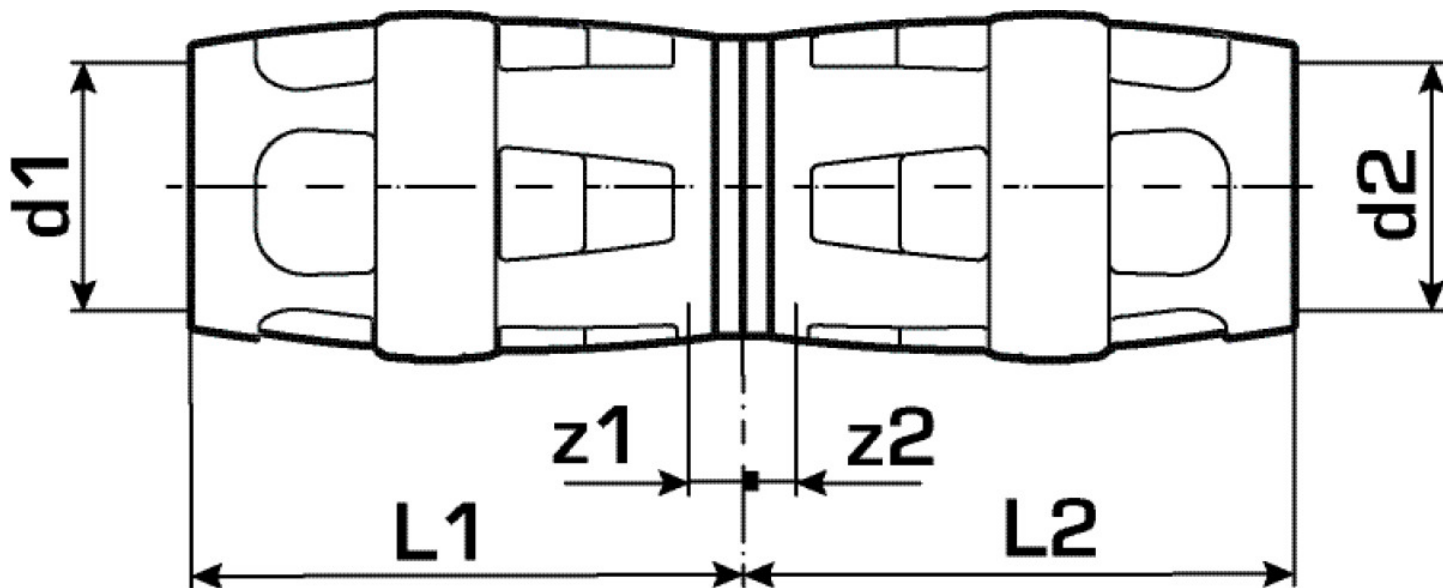

Engedélyek:

Specifikáció

Termékinformációk

Csatlakozás 1	Einsteck (Push-Fitting)
Csatlakozás 2	Einsteck (Push-Fitting)
Kivitel	sonstige
Forma	gerade

Műszaki tulajdonságok

Max. üzemi nyomás 20°C-nál	10 bar
----------------------------	--------

Termékinformációk

VPE1	10,00 SA1
VPE2	70,00 KT1
Tömeg	0,122 KGM
Szöveg	KELOX-PROTEC csatlakozó
BELT?	74122000
Árúfcsoport	KELOX
Árúfcsoport	KELOX-PROtec gyorscsatlakozó idomok
Kód	KMP410

Cikkszám	Rajz	d1 mm	d2 mm	L1 mm	L2 mm	z1 mm	z2 mm
73100FD0	32/20	32	20	42,5	36	3,5	3