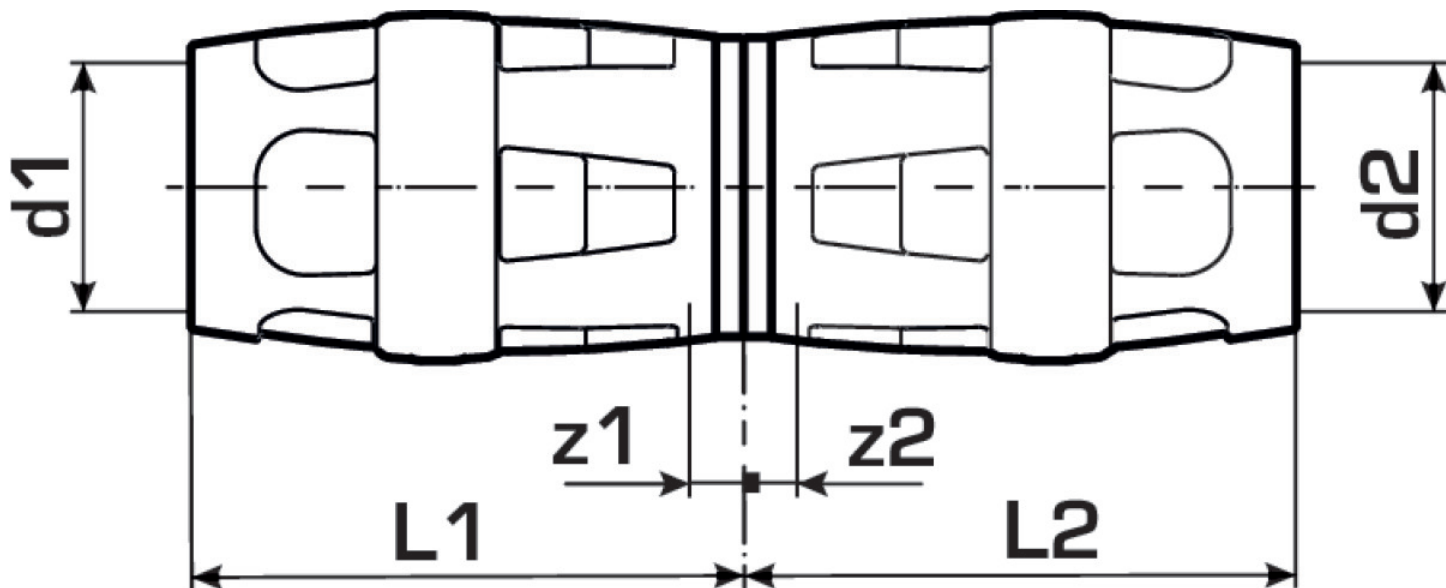

KELOX

KMP410 KELOX-PROTEC Kupplung 32/20

73100FD0

Felhasználási terület

Engedélyek:

Specifikáció

Termékinformációk

Csatlakozás 1	Einsteck
Csatlakozás 2	Einsteck
Kivitel	sonstige
Forma	gerade

Termékinformációk

VPE1	10 SA1
VPE2	70 KT1
Tömeg	0,122 KGM
Szöveg	KELOX-PROTEC Kupplung
BELS?	74122000
Áruf?csoport	KELOX
Áruf?csoport	KELOX-PROtec gyorscsatlakozó idomok
Kód	KMP410

Cikkszám	Rajz	d1 mm	d2 mm	L1 mm	L2 mm	z1 mm	z2 mm
73100FD0	32/20	32	20	42.5	36	3.5	3