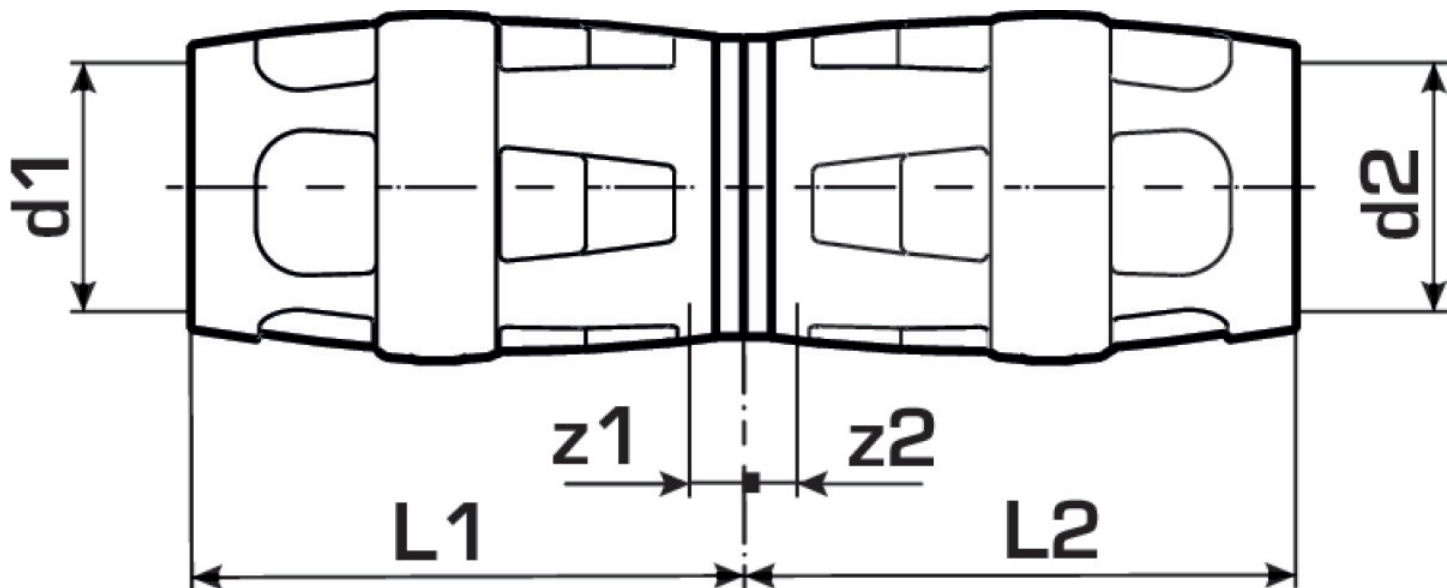

KELOX

KMP410 KELOX-PROTEC Kupplung 32/25

73100FE0

Felhasználási terület

Engedélyek:

Specifikáció

Termékinformációk

Csatlakozás 1	Einsteck
Csatlakozás 2	Einsteck
Kivitel	sonstige
Forma	gerade

Termékinformációk

VPE1	10 SA1
VPE2	70 KT1
Tömeg	0,127 KGM
Szöveg	KELOX-PROTEC Kupplung
BELS?	74122000
Áruf?csoport	KELOX
Áruf?csoport	KELOX-PROtec gyorscsatlakozó idomok
Kód	KMP410

Cikkszám	Rajz	d1 mm	d2 mm	L1 mm	L2 mm	z1 mm	z2 mm
73100FE0	32/25	32	25	42.5	42.5	3.5	3.5