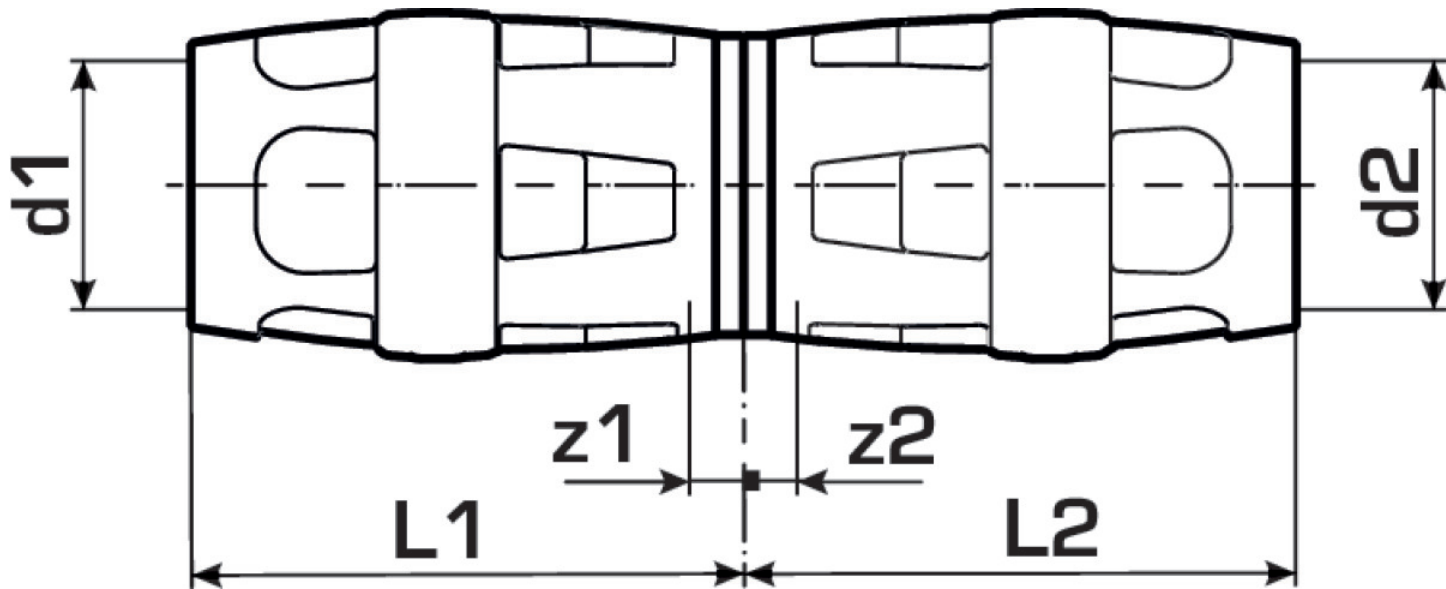

KELOX

KMP410 KELOX-PROTEC Kupplung 32/32

73100FF0

Felhasználási terület

Engedélyek:

Specifikáció

Termékinformációk

Csatlakozás 1	Einsteck
Csatlakozás 2	Einsteck
Kivitel	sonstige
Forma	gerade

Termékinformációk

VPE1	10 SA1
VPE2	60 KT1
Tömeg	0,15 KGM
Szöveg	KELOX-PROTEC Kupplung
BELS?	74122000
Áruf?csoport	KELOX
Áruf?csoport	KELOX-PROtec gyorscsatlakozó idomok
Kód	KMP410

Cikkszám	Rajz	d1 mm	d2 mm	L1 mm	L2 mm	z1 mm	z2 mm
73100FF0	32/32	32	32	42.5	42.5	3.5	3.5