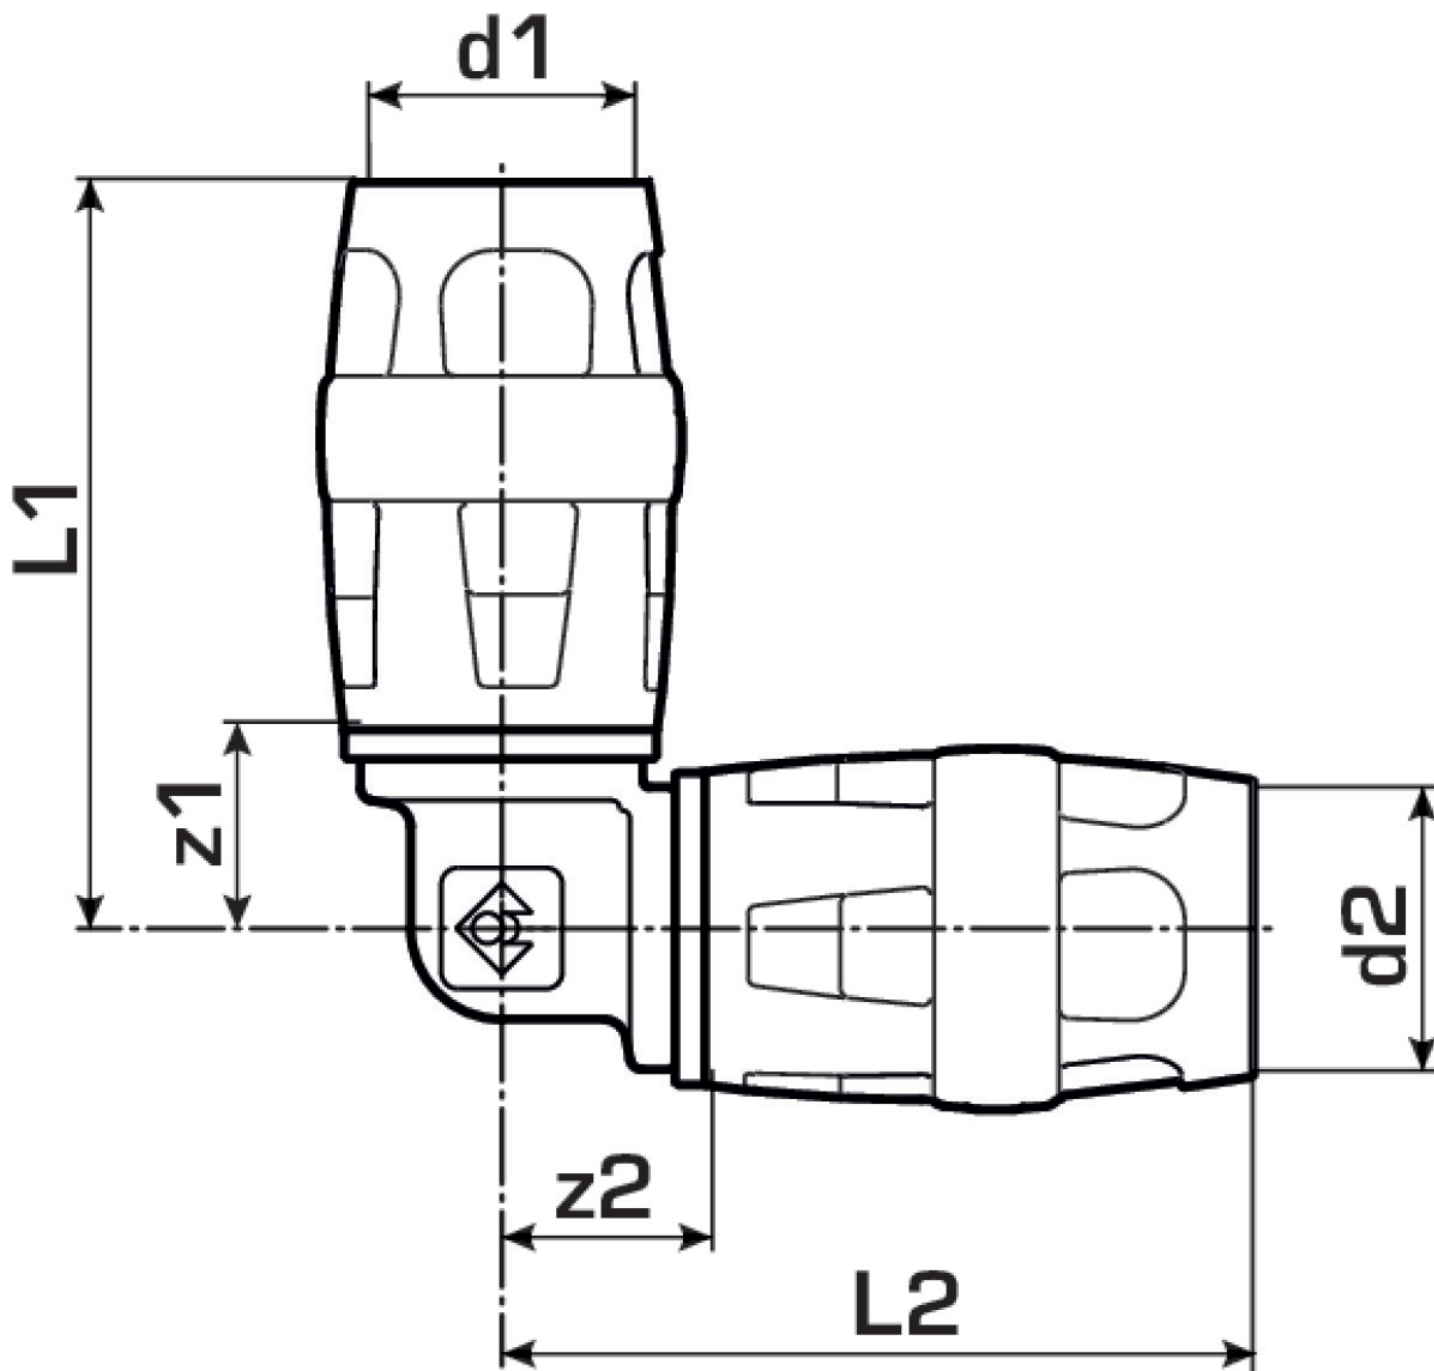

KELOX

KMP420 KELOX-PROTEC Winkel 90° 16

73103BB0

Felhasználási terület

Engedélyek:

Specifikáció

Termékinformációk

Csatlakozás 1	Einsteck
Csatlakozás 2	Einsteck
Kivitel	sonstige
Forma	Winkel
Szög	90 °

Termékinformációk

VPE1	10 SA1
VPE2	150 KT1
Tömeg	0,073 KGM
Szöveg	KELOX-PROTEC Winkel 90°
BELS?	74122000
Áruf?csoport	KELOX
Áruf?csoport	KELOX-PROtec gyorscsatlakozó idomok
Kód	KMP420

Cikkszám	Rajz	d1 mm	d2 mm	L1 mm	L2 mm	z1 mm	z2 mm
73103BB0	16	16	16	47	47	14	14