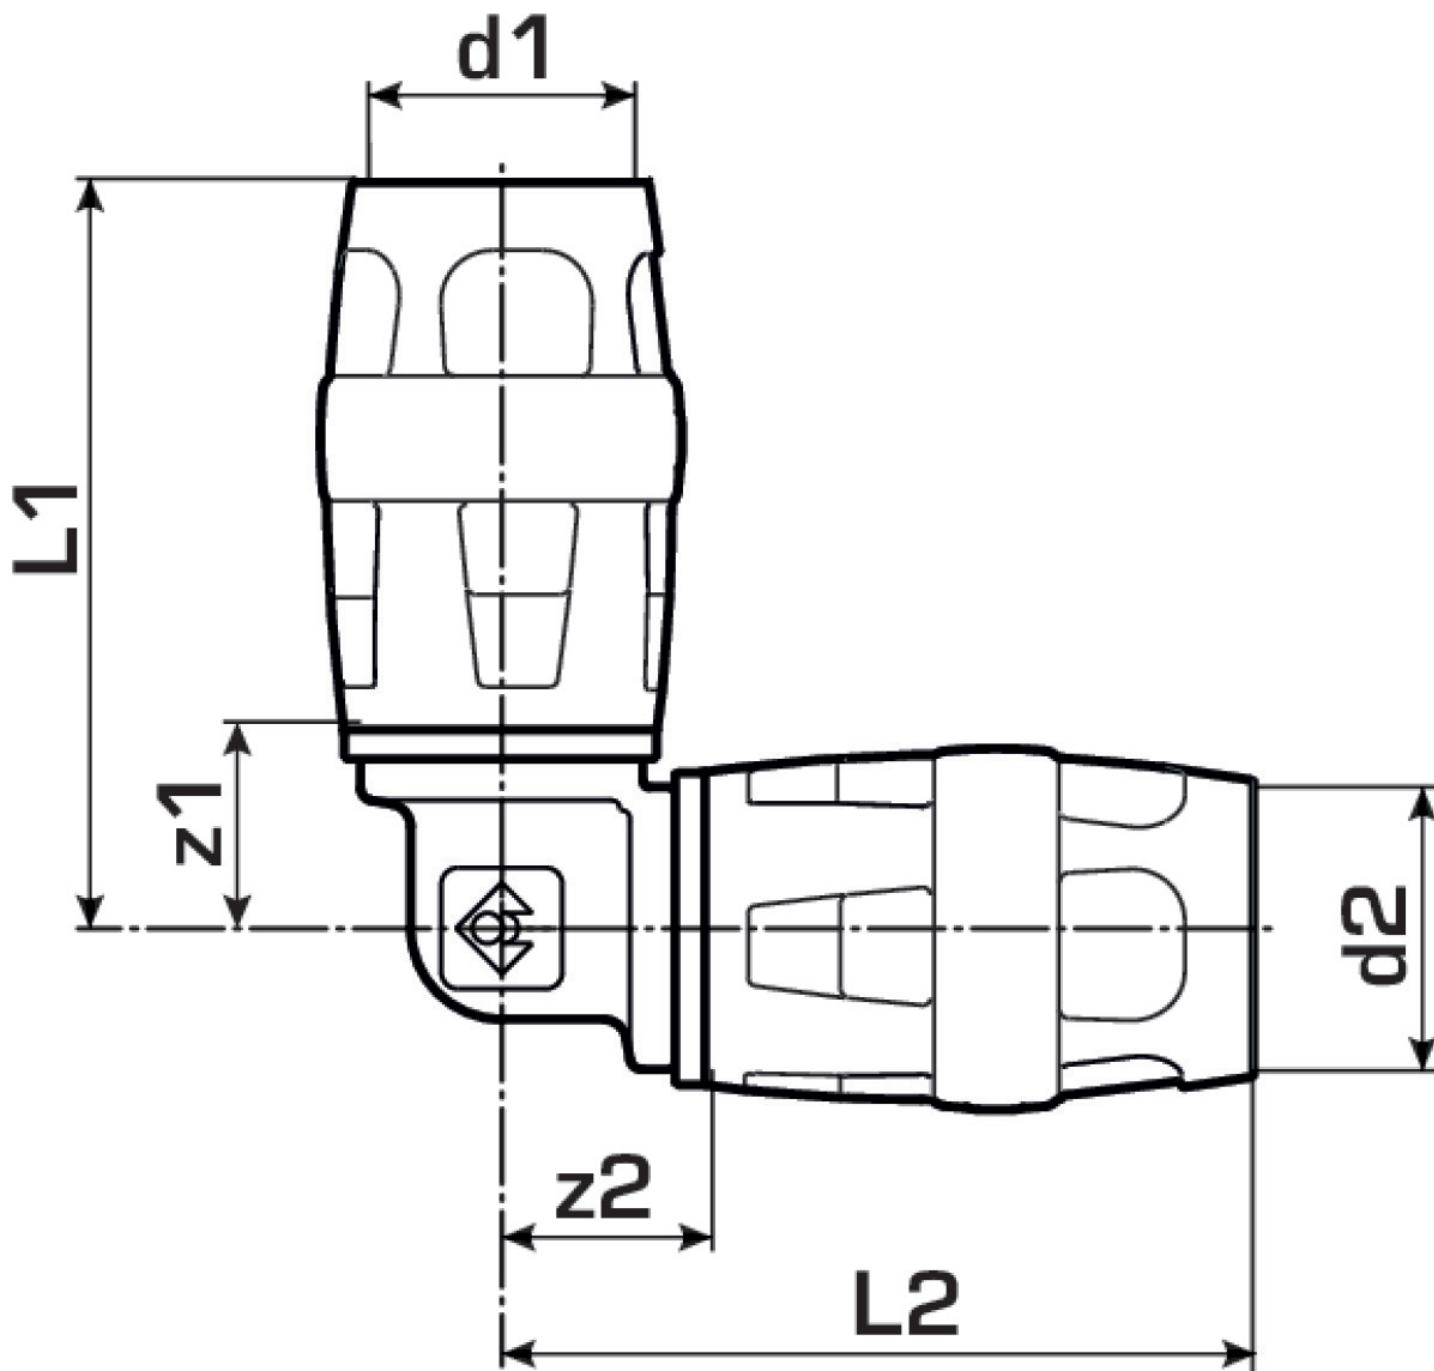

KELOX

KMP420 KELOX-PROTEC Winkel 90° 20

73103DD0

Felhasználási terület

Engedélyek:

Specifikáció

Termékinformációk

Csatlakozás 1	Einsteck
Csatlakozás 2	Einsteck
Kivitel	sonstige
Forma	Winkel
Szög	90 °

Termékinformációk

VPE1	10 SA1
VPE2	100 KT1
Tömeg	0,117 KGM
Szöveg	KELOX-PROTEC Winkel 90°
BELS?	74122000
Áruf?csoport	KELOX
Áruf?csoport	KELOX-PROtec gyorscsatlakozó idomok
Kód	KMP420

Cikkszám	Rajz	d1 mm	d2 mm	L1 mm	L2 mm	z1 mm	z2 mm
73103DD0	20	20	20	48	48	15	15