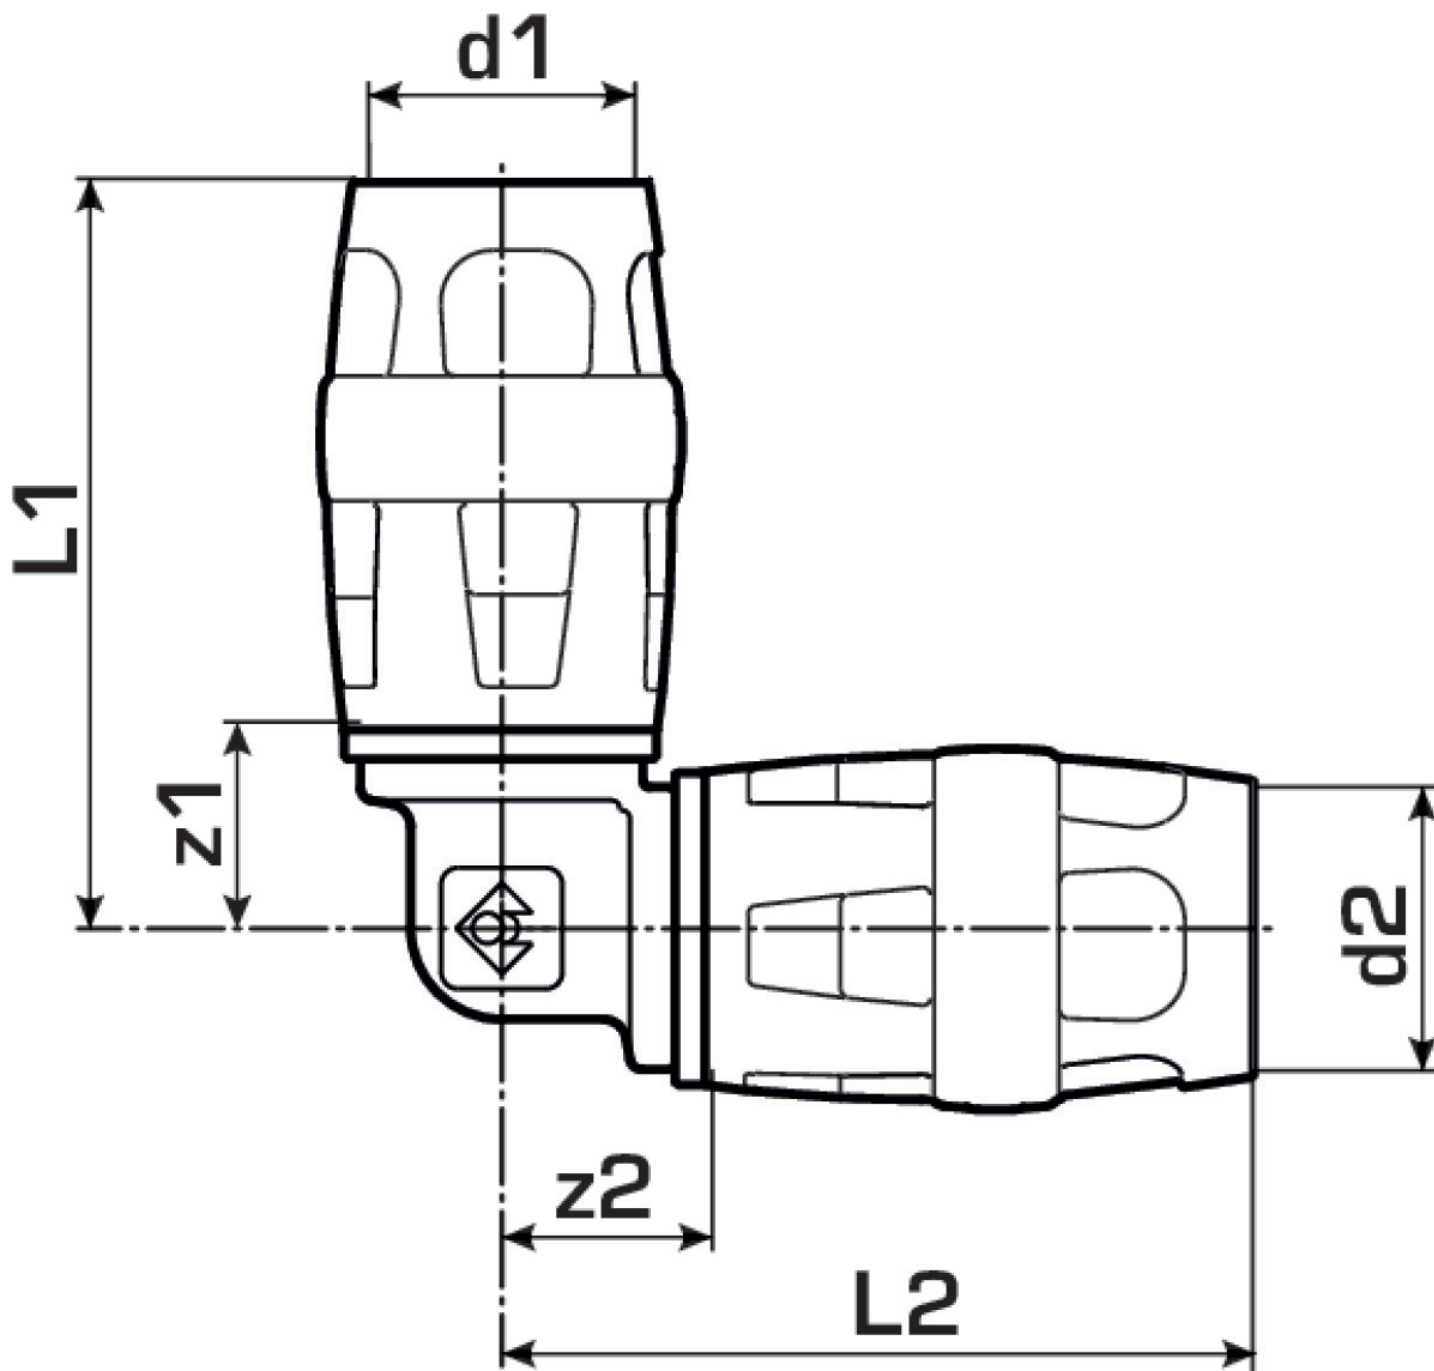

KELOX

KMP420 KELOX-PROTEC Winkel 90° 25

73103EE0

Felhasználási terület

Engedélyek:

Specifikáció

Termékinformációk

Csatlakozás 1	Einsteck
Csatlakozás 2	Einsteck
Kivitel	sonstige
Forma	Winkel
Szög	90 °

Termékinformációk

VPE1	10 SA1
VPE2	70 KT1
Tömeg	0,193 KGM
Szöveg	KELOX-PROTEC Winkel 90°
BELS?	74122000
Áruf?csoport	KELOX
Áruf?csoport	KELOX-PROtec gyorscsatlakozó idomok
Kód	KMP420

Cikkszám	Rajz	d1 mm	d2 mm	L1 mm	L2 mm	z1 mm	z2 mm
73103EE0	25	25	25	59	59	20	20