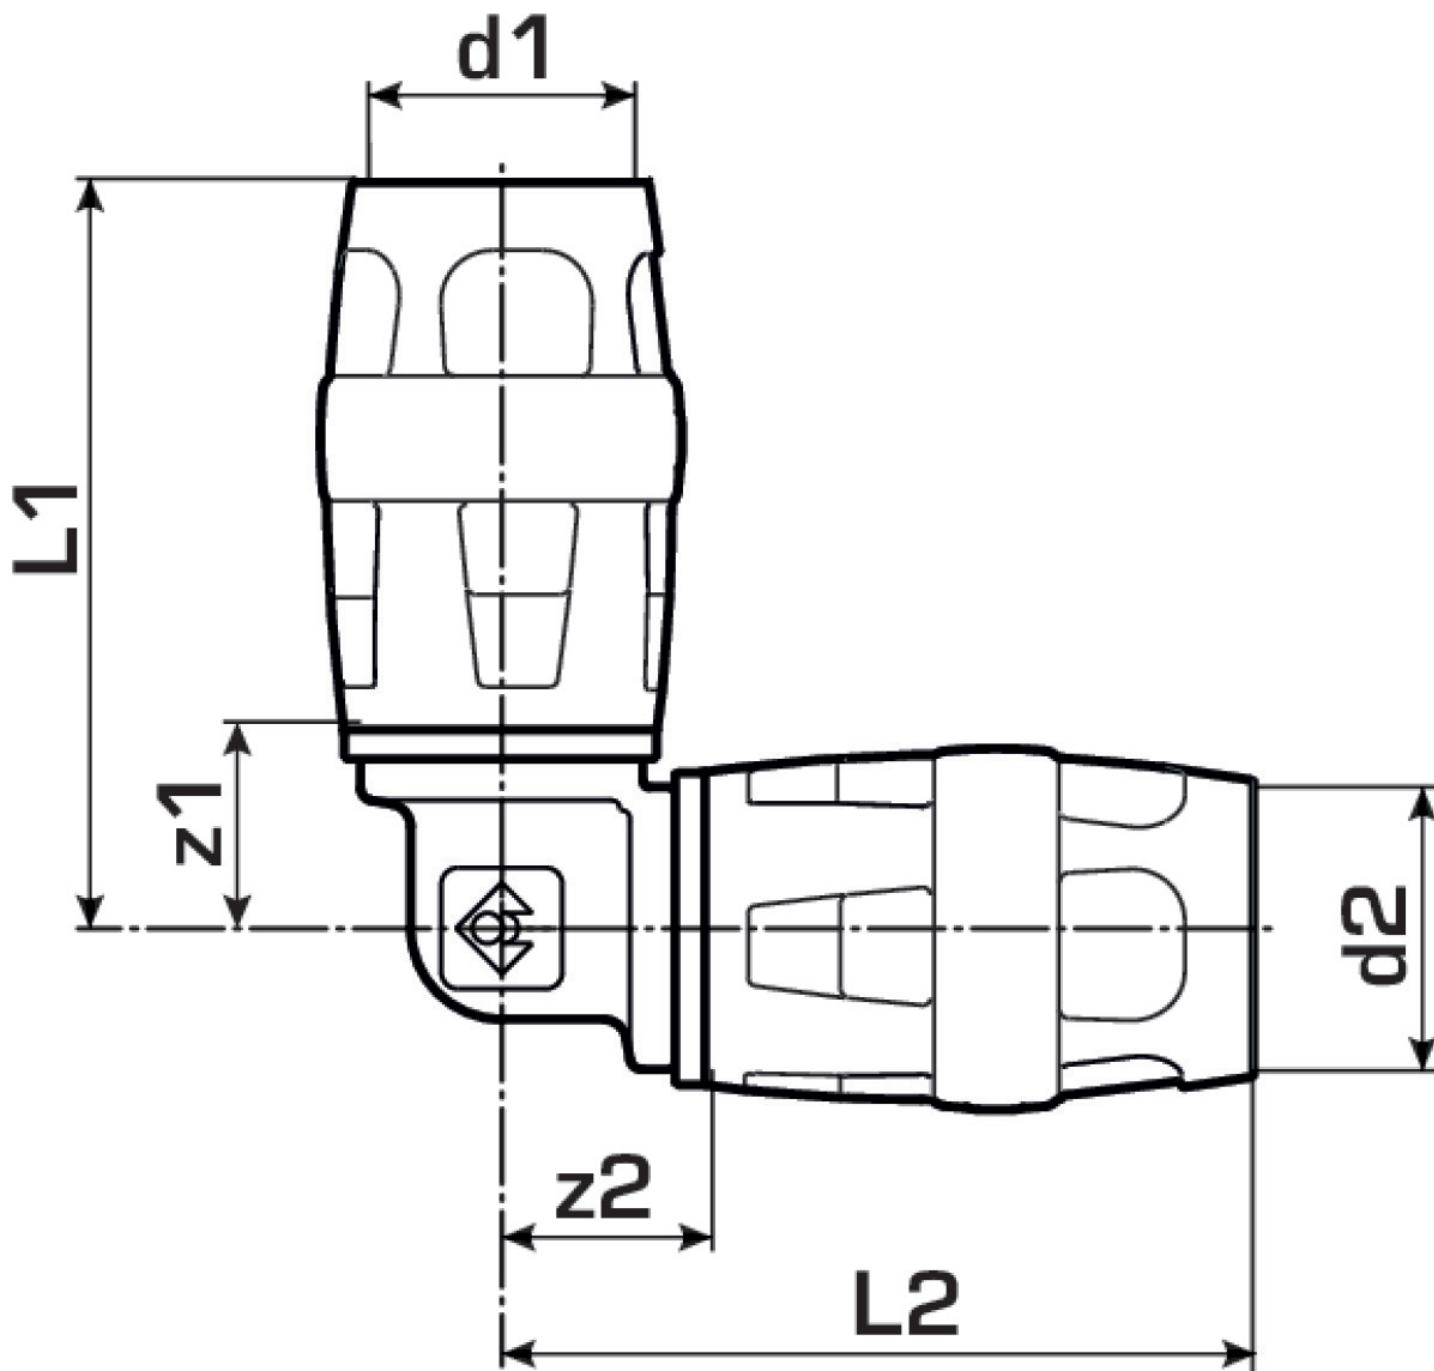

KELOX

KMP420 KELOX-PROTEC Winkel 90° 32

73103FF0

Felhasználási terület

Engedélyek:

Specifikáció

Termékinformációk

Csatlakozás 1	Einsteck
Csatlakozás 2	Einsteck
Kivitel	sonstige
Forma	Winkel
Szög	90 °

Termékinformációk

VPE1	4 SA1
VPE2	44 KT1
Tömeg	0,35 KGM
Szöveg	KELOX-PROTEC Winkel 90°
BELS?	74122000
Áruf?csoport	KELOX
Áruf?csoport	KELOX-PROtec gyorscsatlakozó idomok
Kód	KMP420

Cikkszám	Rajz	d1 mm	d2 mm	L1 mm	L2 mm	z1 mm	z2 mm
73103FF0	32	32	32	62	62	23	23