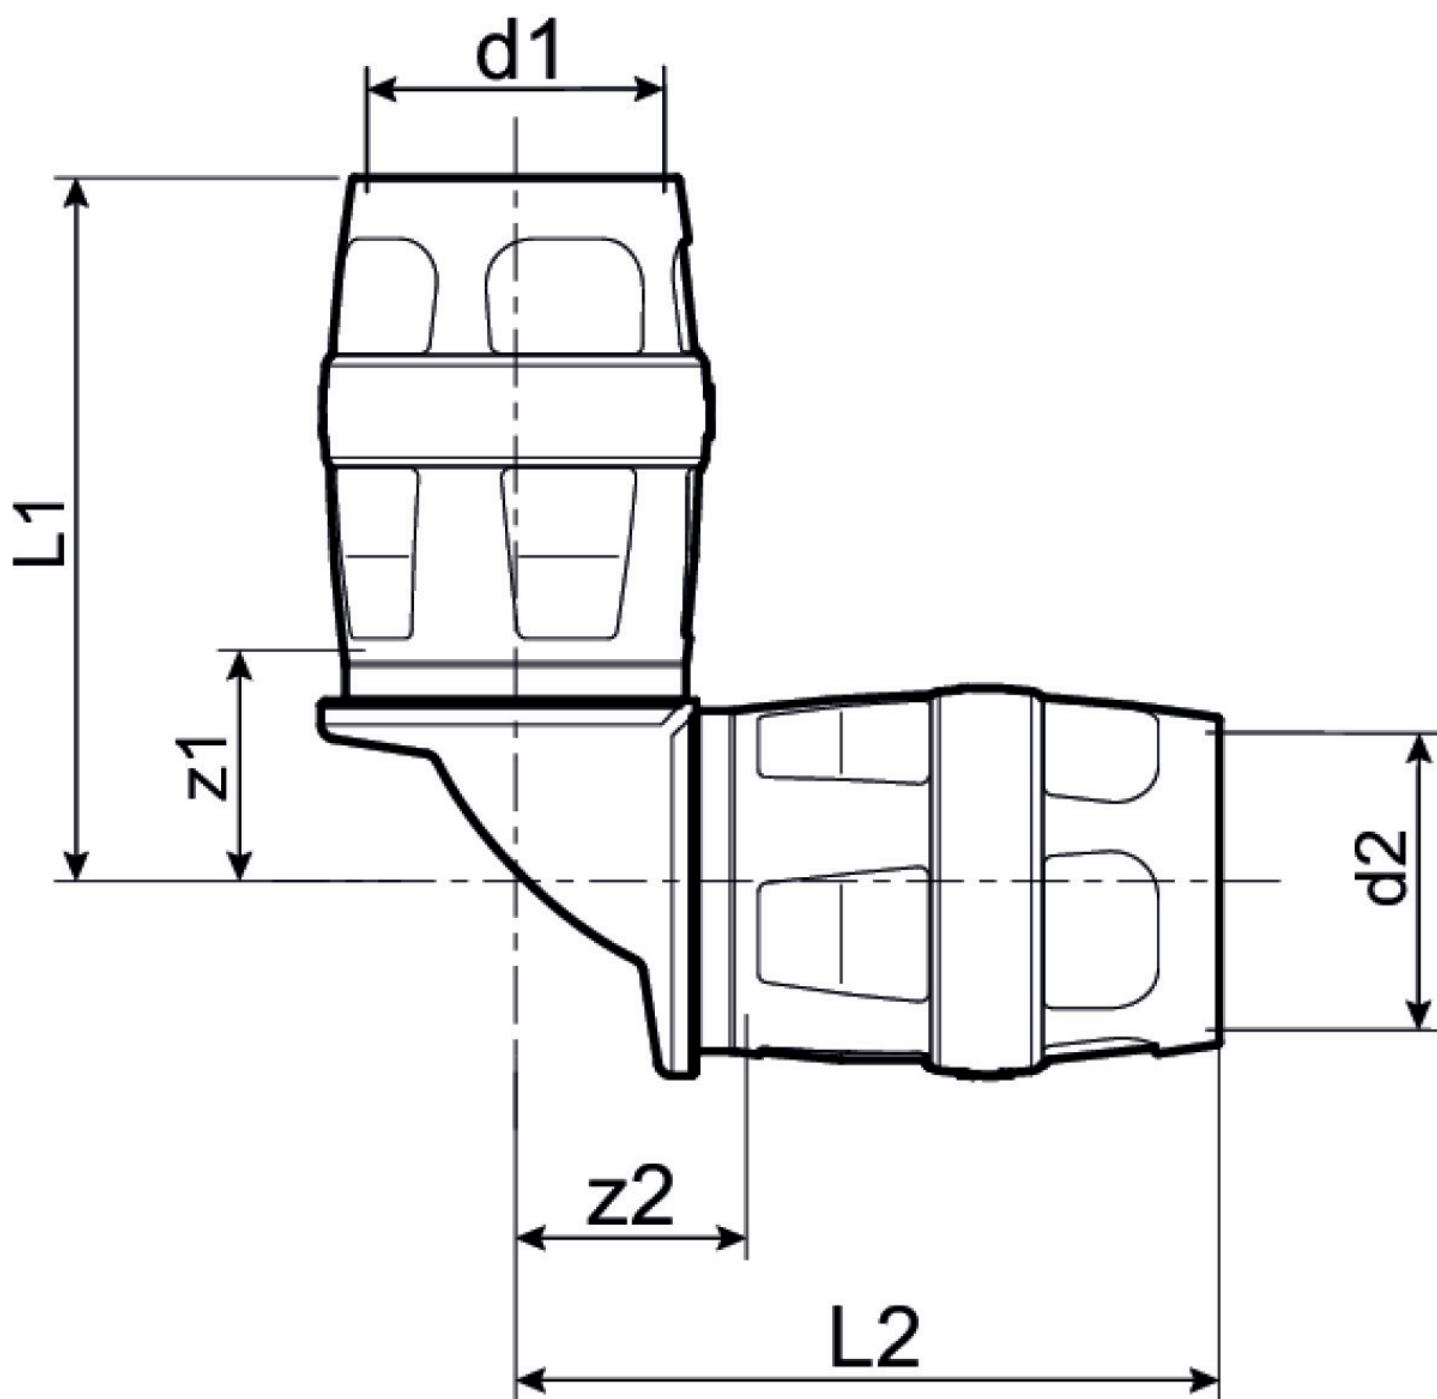

KELOX

KMP420Z KELOX-PROTEC Zeta Bogen 90° 16

73104BB0

Felhasználási terület

Zeta-Wert optimierter Steck-Bogen 90°, aus Messing porenfrei metallisiert, inkl. Stützhülsen, O-Ringen, Auszugsbarrieren und Protectorring als Einschubsicherung

Engedélyek:

Specifikáció

Termékinformációk	
VPE1	10 SA1
VPE2	130 KT1
Tömeg	0,085 KGM
Szöveg	KELOX-PROTEC Zeta Bogen 90°
BELS?	74122000
Áruf?csoport	KELOX
Áruf?csoport	KELOX-PROtec gyorscsatlakozó idomok
Kód	KMP420Z