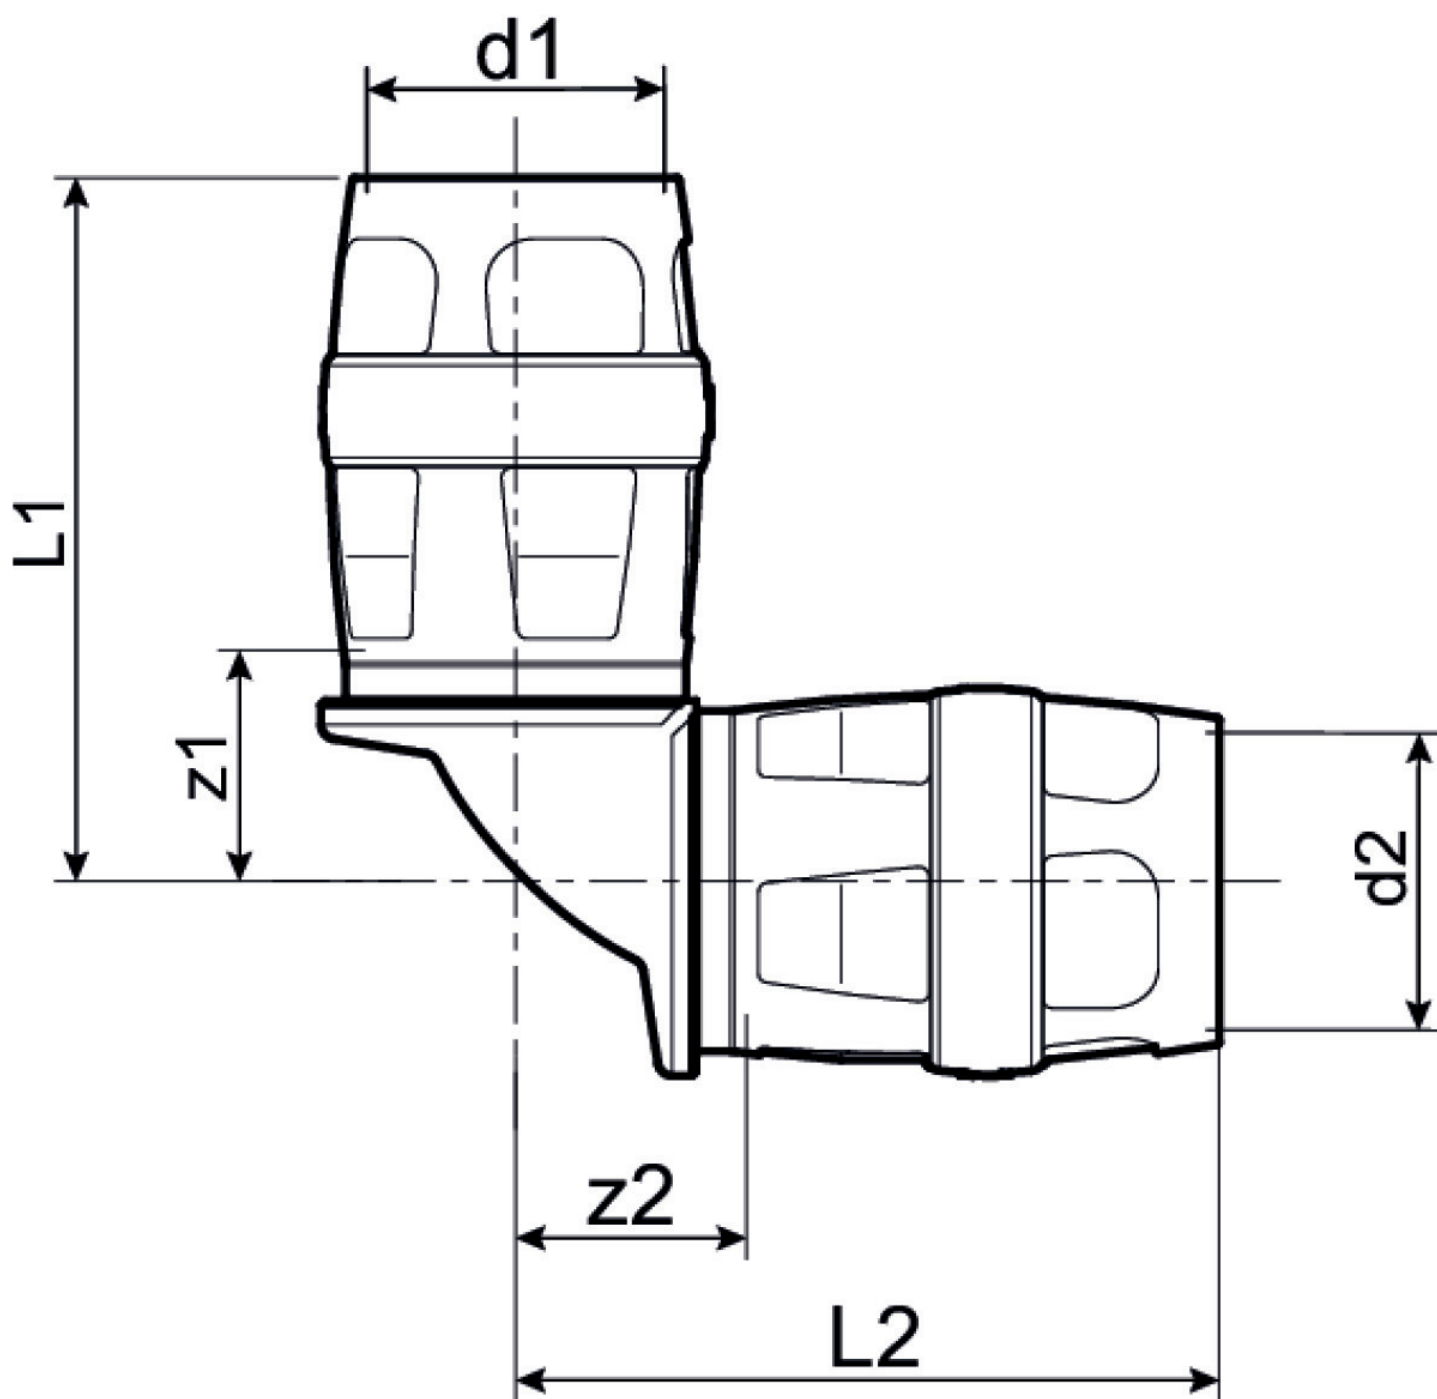

KELOX

KMP420Z KELOX-PROTEC Zeta Bogen 90° 20

73104DD0

Felhasználási terület

Zeta-Wert optimierter Steck-Bogen 90°, aus Messing porenfrei metallisiert, inkl. Stützhülsen, O-Ringen, Auszugsbarrieren und Protectorring als Einschubsicherung

Engedélyek:

Specifikáció

Termékinformációk

Csatlakozás 1	Einsteck
Csatlakozás 2	Einsteck
Kivitel	sonstige
Forma	Winkel
Szög	90 °

Termékinformációk

VPE1	10 SA1
VPE2	80 KT1
Tömeg	0,135 KGM
Szöveg	KELOX-PROTEC Zeta Bogen 90°
BELS?	74122000
Áruf?csoport	KELOX
Áruf?csoport	KELOX-PROtec gyorscsatlakozó idomok
Kód	KMP420Z

Cikkszám	Rajz	d1 mm	d2 mm	L1 mm	L2 mm	z1 mm	z2 mm
73104DD0	20	20	20	48	48	15	15