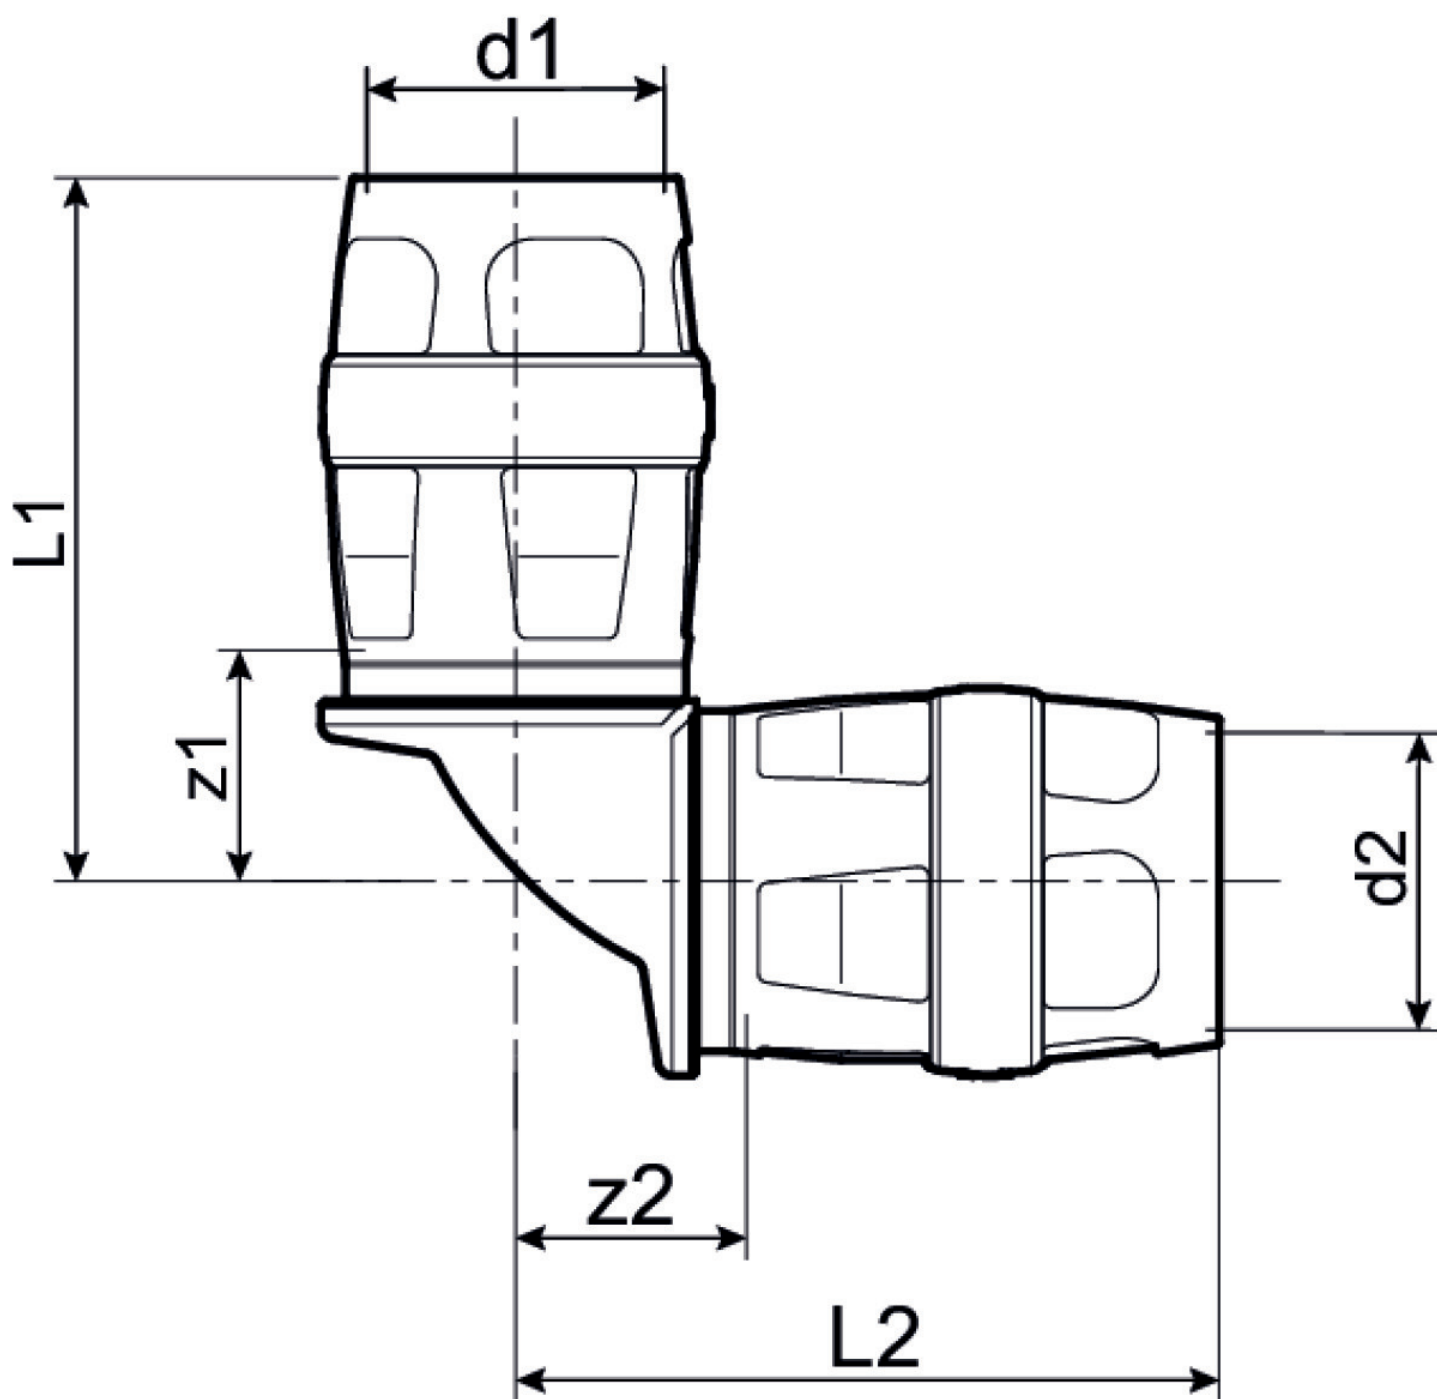

KELOX

KMP420Z KELOX-PROTEC Zeta Bogen 90° 25

73104EE0

Felhasználási terület

Engedélyek:

Specifikáció

Termékinformációk

Csatlakozás 1	Einsteck
Csatlakozás 2	Einsteck
Kivitel	sonstige
Forma	Winkel
Szög	90 °

Termékinformációk

VPE1	10 SA1
VPE2	60 KT1
Tömeg	0,198 KGM
Szöveg	KELOX-PROTEC Zeta Bogen 90°
BELS?	74122000
Áruf?csoport	KELOX
Áruf?csoport	KELOX-PROtec gyorscsatlakozó idomok
Kód	KMP420Z

Cikkszám	Rajz	d1 mm	d2 mm	L1 mm	L2 mm	z1 mm	z2 mm
73104EE0	25	25	25	59	59	20	20