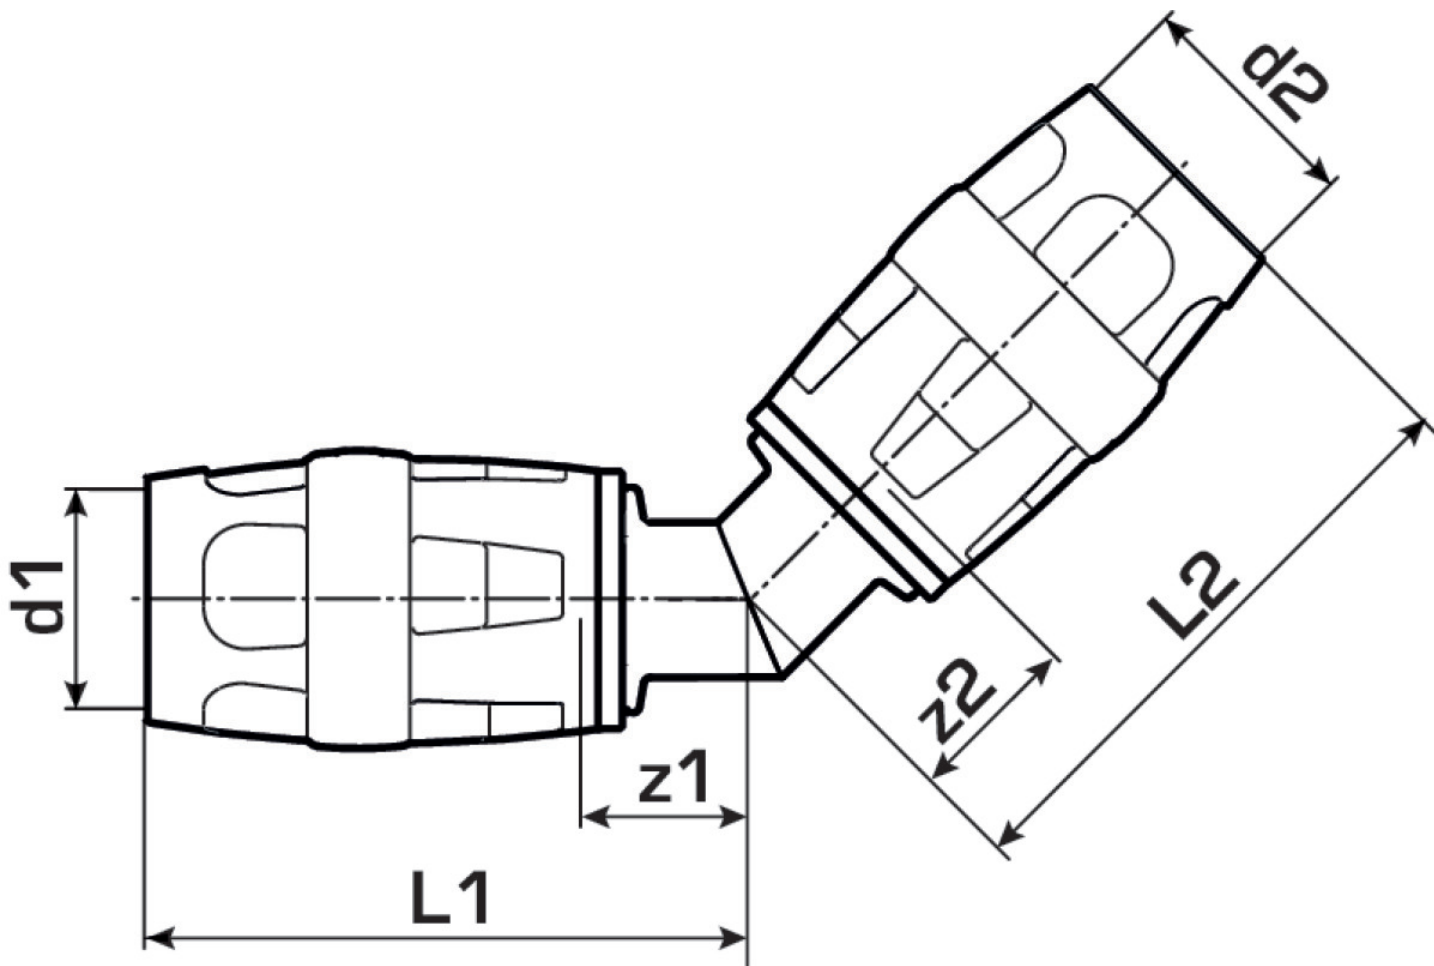

KELOX

KMP425 KELOX-PROTEC Winkel 45° 25

73106EE0

Felhasználási terület

Engedélyek:

Specifikáció

Termékinformációk

Csatlakozás 1	Einsteck
Csatlakozás 2	Einsteck
Kivitel	sonstige
Forma	Winkel
Szög	45 °

Termékinformációk

VPE1	10 SA1
VPE2	70 KT1
Tömeg	0,193 KGM
Szöveg	KELOX-PROTEC Winkel 45°
BELS?	74122000
Áruf?csoport	KELOX
Áruf?csoport	KELOX-PROtec gyorscsatlakozó idomok
Kód	KMP425

Cikkszám	Rajz	d1 mm	d2 mm	L1 mm	L2 mm	z1 mm	z2 mm
73106EE0	25	25	25	57	57	18	18