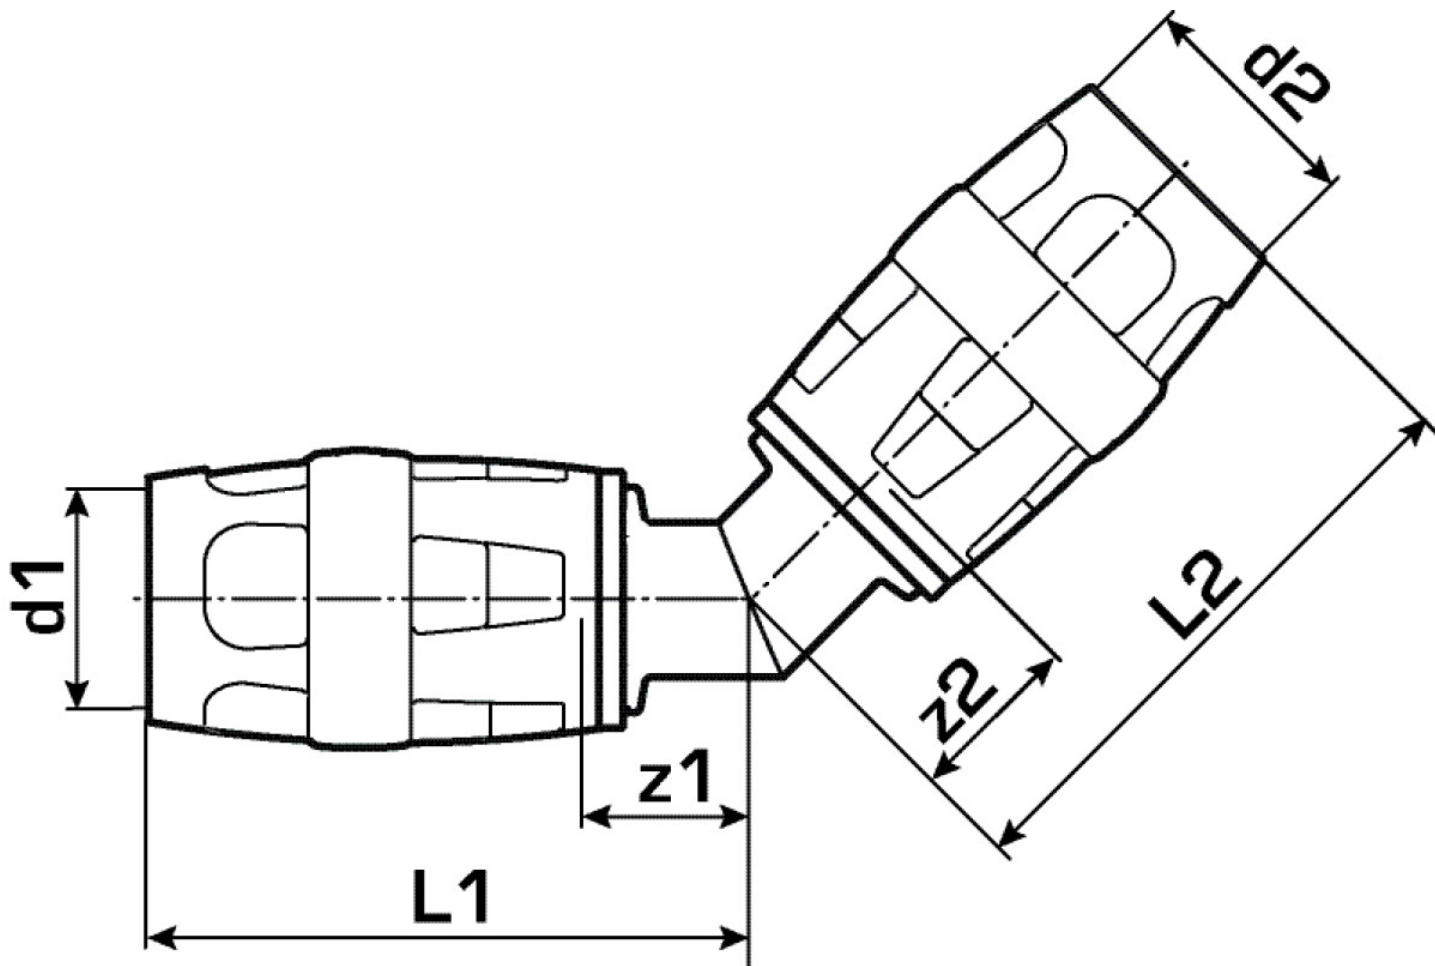

Engedélyek:

KE KELIT GmbH

A 4020 Linz, Ignaz-Mayer-Straße 17, Austria, Europe

PHONE +43 (0) 50 779 E-MAIL office@kekelit.com

www.kekelit.com

Specifikáció

Termékinformációk

Csatlakozás 1	Einsteck (Push-Fitting)
Csatlakozás 2	Einsteck (Push-Fitting)
Kivitel	sonstige
Forma	Winkel
Szög	45 °

Műszaki tulajdonságok

Max. üzemi nyomás 20°C-nál	10 bar
----------------------------	--------

Termékinformációk

VPE1	4,00 SA1
VPE2	44,00 KT1
Tömeg	0,350 KGM
Szöveg	KELOX-PROTEC 45°-os könyök
BELSF	74122000
Árúfcsoport	KELOX
Árúfcsoport	KELOX-PROtec gyorscsatlakozó idomok
Kód	KMP425