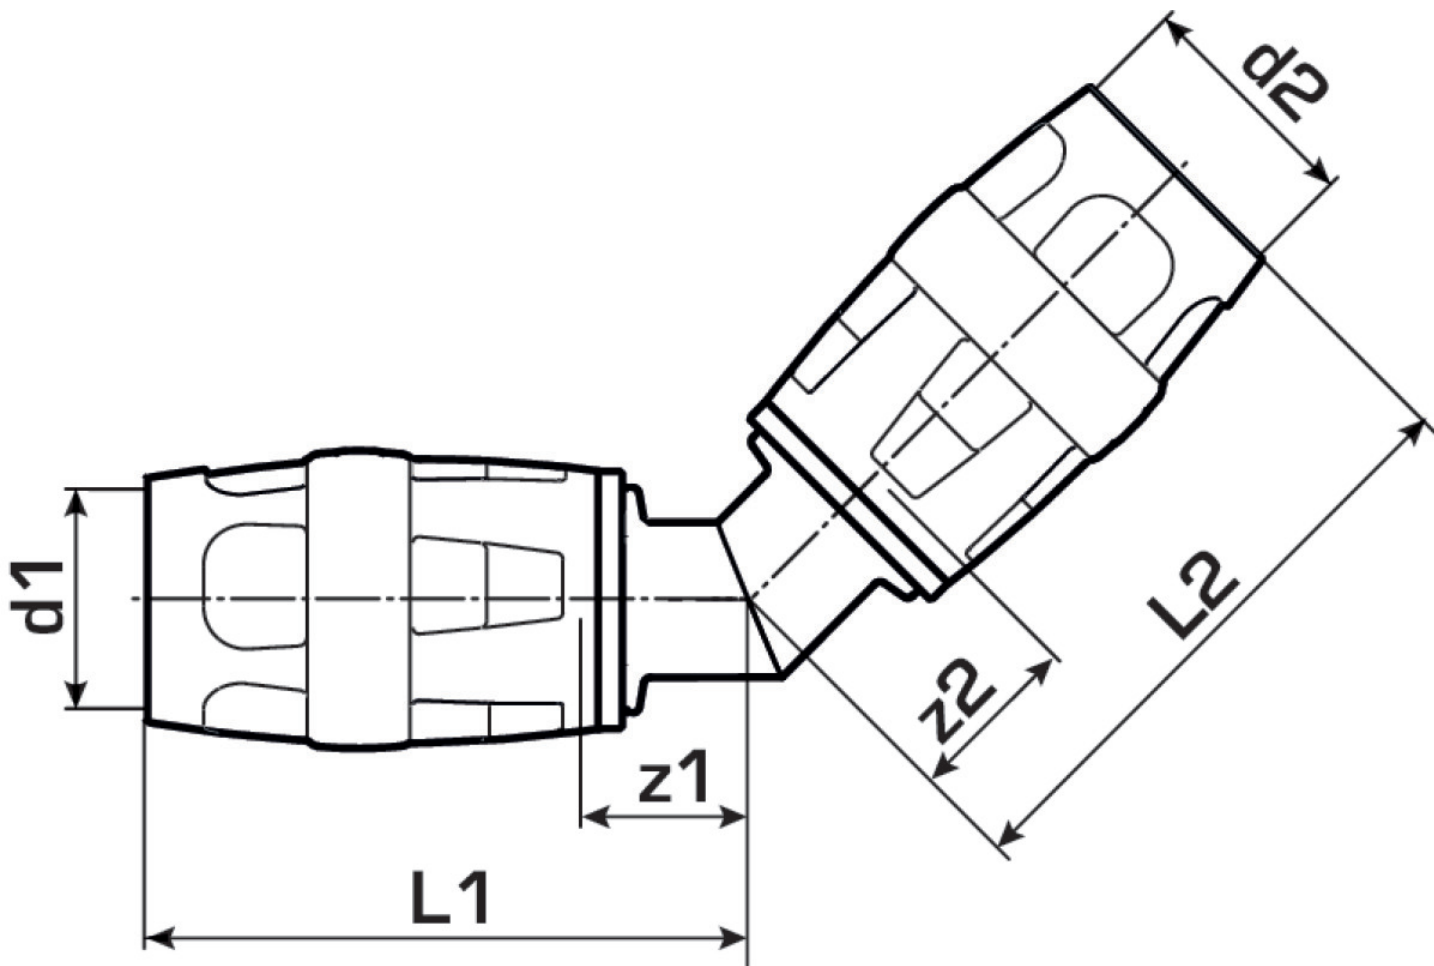

KELOX

KMP425 KELOX-PROTEC Winkel 45° 32

73106FF0

Felhasználási terület

Engedélyek:

Specifikáció

Termékinformációk

Csatlakozás 1	Einsteck
Csatlakozás 2	Einsteck
Kivitel	sonstige
Forma	Winkel
Szög	45 °

Termékinformációk

VPE1	4 SA1
VPE2	44 KT1
Tömeg	0,35 KGM
Szöveg	KELOX-PROTEC Winkel 45°
BELS?	74122000
Áruf?csoport	KELOX
Áruf?csoport	KELOX-PROtec gyorscsatlakozó idomok
Kód	KMP425

Cikkszám	Rajz	d1 mm	d2 mm	L1 mm	L2 mm	z1 mm	z2 mm
73106FF0	32	32	32	59	59	20	20