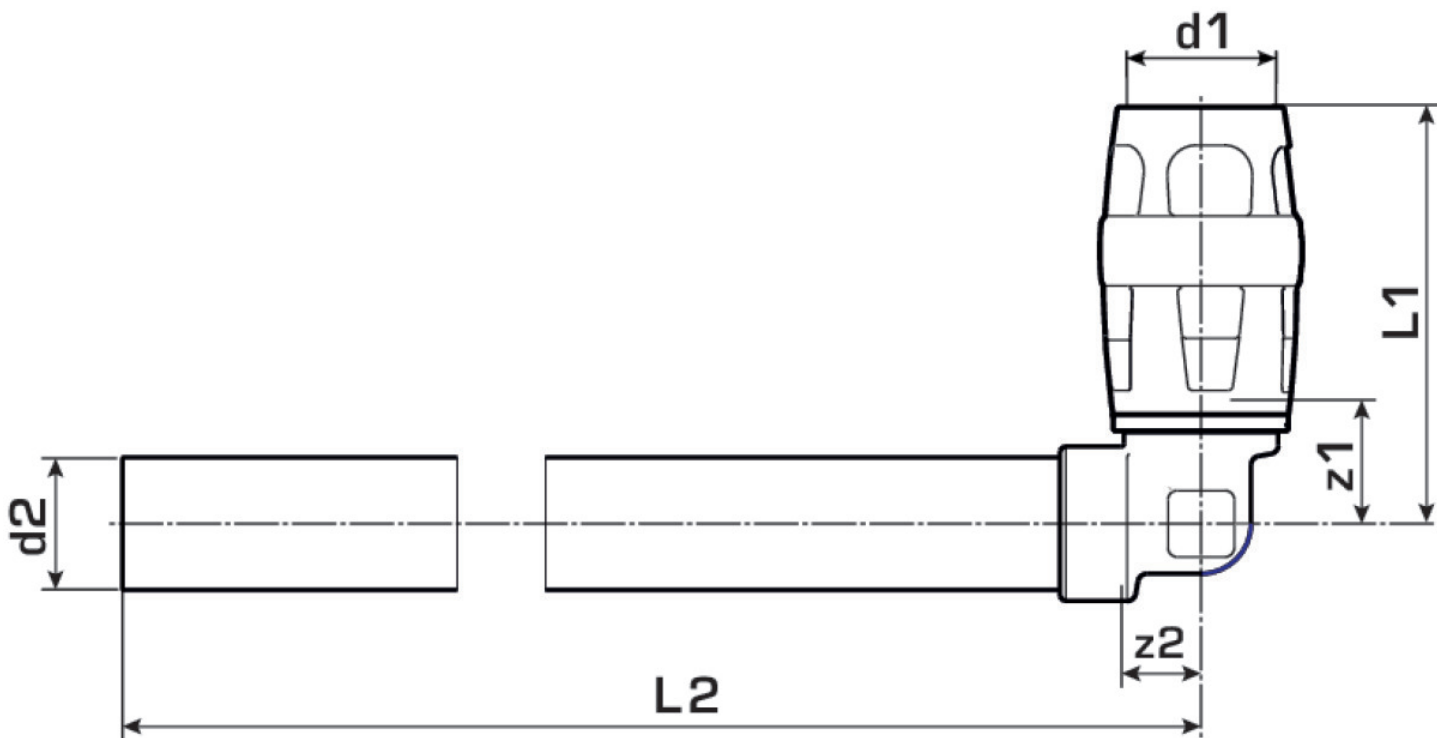

KELOX

KMP430 KELOX-PROTEC HK-Anschlusswinkel 90° 16/330

73150B02

Felhasználási terület

Engedélyek:

Specifikáció

Termékinformációk

Csatlakozás 1	Einsteck
Csatlakozás 2	sonstige
Kivitel	sonstige
Forma	Winkel
Szög	90 °

Termékinformációk

VPE1	1 SA1
VPE2	20 KT1
Tömeg	0,091 KGM
Szöveg	KELOX-PROTEC HK-Anschlusswinkel 90°
BELS?	74122000
Áruf?csoport	KELOX
Áruf?csoport	KELOX-PROtec gyorscsatlakozó idomok
Kód	KMP430

Cikkszám	Rajz	d1 mm	d2 mm	L1 mm	L2 mm	z1 mm
73150B02	16/330	16	15	47	330	13.5