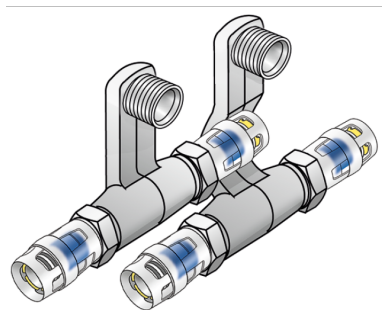

## KMP435 KELOX-PROTEC SL csatlakozógarnitúra 16x1/2"x16

73155BB2

### Felhasználási terület

Szegélyléc-radiátorcsatlakozó garnitúra PROTEC gyorscsatlakozós átkötéssel, pórusmentes fémbevonattal ellátott sárgarézbeáztatással, O-gyűrűvel, kihúzásgátlókkal és védőgyűrűvel a biztos betolásért, 1/2" külső menetes radiátorcsatlakozások