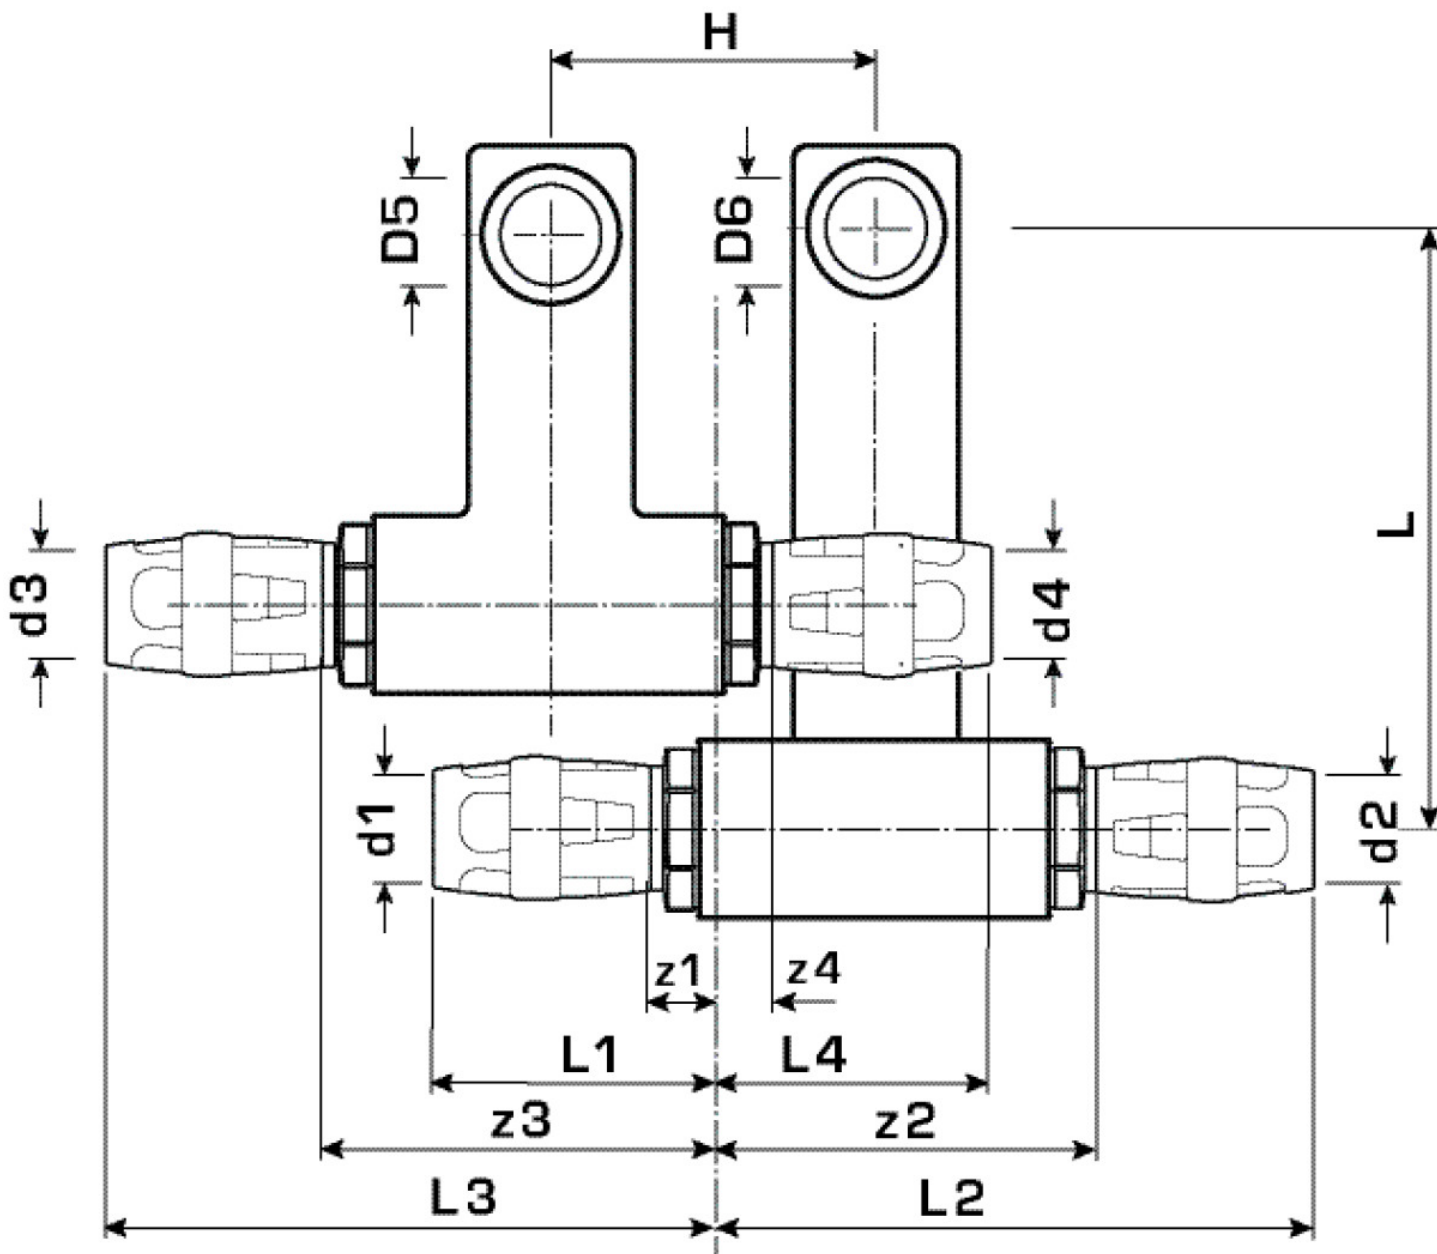

KELOX

KMP435 KELOX-PROTEC SL csatlakozógarnitúra 16x1/2"xST

73155B02

Felhasználási terület

Szegélyléc-radiátorcsatlakozó garnitúra PROTEC gyorscsatlakozós átkötéssel, pórusmentes fémbevonattal ellátott sárgarézbelet, O-gyűrűvel, kihúzásgátlókkal és védőgyűrűvel a biztos betolásért, 1/2" külső menetes radiátorcsatlakozások

Engedélyek:

Specifikáció

Termékinformációk

Csatlakozás 1	Einsteck (Push-Fitting)
Csatlakozás 2	Einsteck (Push-Fitting)
Kivitel	sonstige

Termékinformációk

VPE1	1,00 SA1
VPE2	10,00 KT1
Tömeg	0,856 KGM
Szöveg	KELOX-PROTEC SL csatlakozógarnitúra
BELS?	74122000
Áruf?csoport	KELOX
Áruf?csoport	KELOX-PROtec gyorscsatlakozó idomok
Kód	KMP435

Cikksz	Rajz	d5 Zoll	d6 Zoll	d1 mm	d3 mm	L1 mm	L2 mm	L3 mm	L4 mm	z1 mm	z2 mm	z3 mm	z4 mm	h mm
73155f	16x1/2	1/2 Zoll (15)	1/2 Zoll (15)	16	16	43	55	95	10	10	55	63	5	95