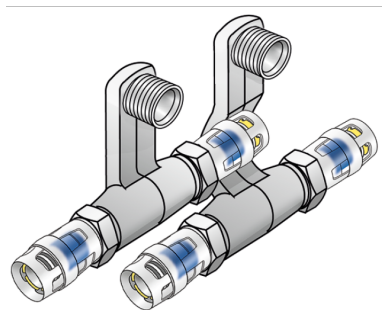

KELOX

KMP435 KELOX-PROTEC SL csatlakozógarnitúra 16x1/2"xST

73155B02

Felhasználási terület

Szegélyléc-radiátorcsatlakozó garnitúra PROTEC gyorscsatlakozós átkötéssel, pórusmentes fémbevonattal ellátott sárgarézbelet, O-gyűrűvel, kihúzásgátlókkal és védőgyűrűvel a biztos betolásért, 1/2" külső menetes radiátorcsatlakozások

Engedélyek:

Specifikáció

Termékinformációk

Csatlakozás 1	Einsteck (Push-Fitting)
Csatlakozás 2	Einsteck (Push-Fitting)
Kivitel	sonstige

Termékinformációk

VPE1	1,00 SA1
VPE2	10,00 KT1
Tömeg	0,856 KGM
Szöveg	KELOX-PROTEC SL csatlakozógarnitúra
BELS?	74122000
Áruf?csoport	KELOX
Áruf?csoport	KELOX-PROtec gyorscsatlakozó idomok
Kód	KMP435

Cikksz	Rajz	d5 Zoll	d6 Zoll	d1 mm	d3 mm	L1 mm	L2 mm	L3 mm	L4 mm	z1 mm	z2 mm	z3 mm	z4 mm	h mm
73155f	16x1/2	1/2 Zoll (15)	1/2 Zoll (15)	16	16	43	55	95	10	10	55	63	5	95