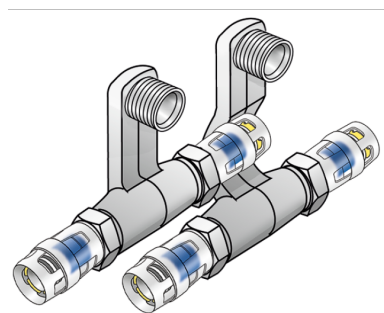

KELOX

KMP435 KELOX-PROTEC SL csatlakozógarnitúra STx1/2"x16

7315502B

Felhasználási terület

Szegélyléc-radiátorcsatlakozó garnitúra PROTEC gyorscsatlakozós átkötéssel, pórusmentes fémbevonattal ellátott sárgarézbe, O-gyűrűvel, kihúzásgátlókkal és védőgyűrűvel a biztos betolásért, 1/2" külső menetes radiátorcsatlakozások

Engedélyek:

KE KELIT GmbH

A 4020 Linz, Ignaz-Mayer-Straße 17, Austria, Europe

PHONE +43 (0) 50 779 E-MAIL office@kekelit.com

www.kekelit.com

Specifikáció

Termékinformációk

Csatlakozás 1	Einsteck (Push-Fitting)
Csatlakozás 2	Einsteck (Push-Fitting)
Kivitel	sonstige

Termékinformációk

VPE1	1,00 SA1
VPE2	10,00 KT1
Tömeg	0,856 KGM
Szöveg	KELOX-PROTEC SL csatlakozógarnitúra
BELS?	74122000
Áruf?csoport	KELOX
Áruf?csoport	KELOX-PROtec gyorscsatlakozó idomok
Kód	KMP435

Cikksz	Rajz	d5 Zoll	d6 Zoll	d2 mm	d4 mm	L1 mm	L2 mm	L3 mm	L4 mm	z1 mm	z2 mm	z3 mm	z4 mm	h mm
73155c	STx1/2	1/2 Zoll (15)	1/2 Zoll (15)	16	16	10	95	50	46	10	63	50	10	95