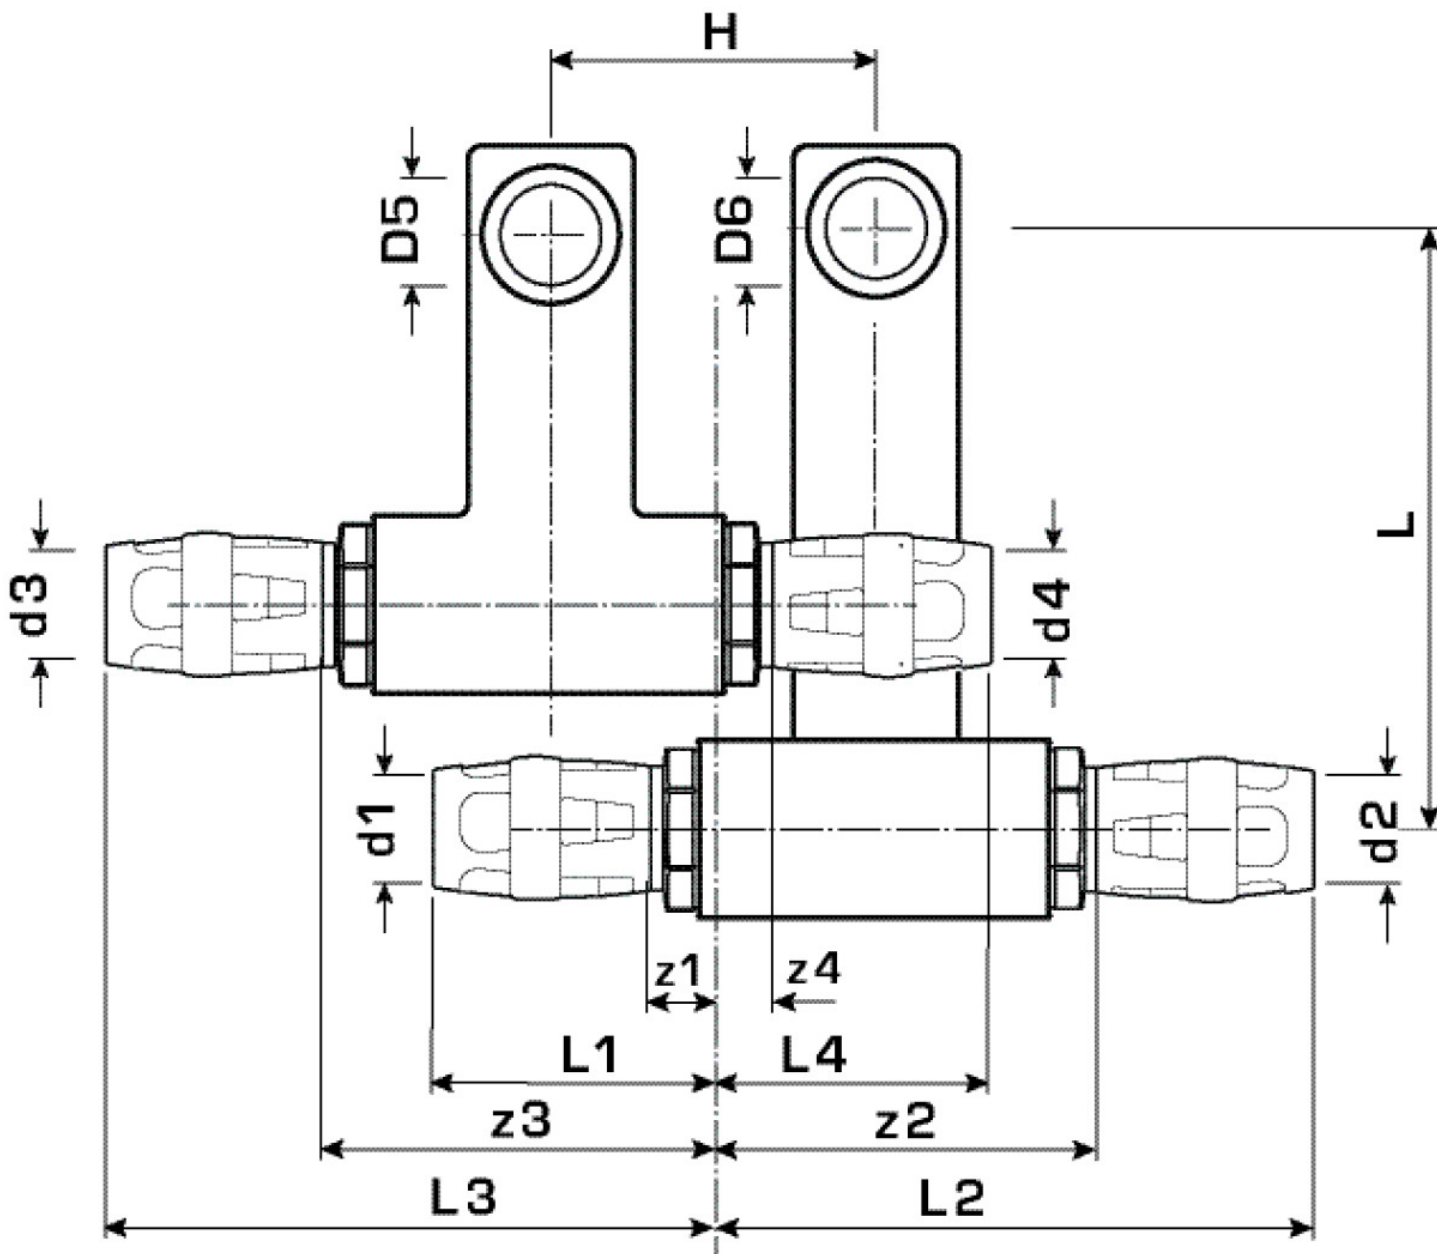

KELOX

KMP435 KELOX-PROTEC SL csatlakozógarnitúra STx1/2"x16

7315502B

Felhasználási terület

Szegélyléc-radiátorcsatlakozó garnitúra PROTEC gyorscsatlakozós átkötéssel, pórusmentes fémbevonattal ellátott sárgarézbe, O-gyűrűvel, kihúzásgátlókkal és védőgyűrűvel a biztos betolásért, 1/2" külső menetes radiátorcsatlakozások

Termékinformációk

VPE1	1,00 SA1
VPE2	10,00 KT1
Tömeg	0,856 KGM
Szöveg	KELOX-PROTEC SL csatlakozógarnitúra
BELS?	74122000
Áruf?csoport	KELOX
Áruf?csoport	KELOX-PROtec gyorscsatlakozó idomok
Kód	KMP435

Cikksz	Rajz	d5 Zoll	d6 Zoll	d2 mm	d4 mm	L1 mm	L2 mm	L3 mm	L4 mm	z1 mm	z2 mm	z3 mm	z4 mm	h mm
73155c	STx1/2	1/2 Zoll (15)	1/2 Zoll (15)	16	16	10	95	50	46	10	63	50	10	95