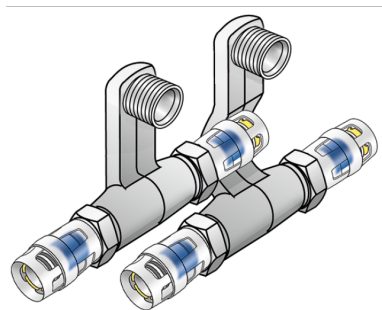

KELOX

KMP435 KELOX-PROTEC SL csatlakozógarnitúra 16x1/2"x20

73155BD2

Felhasználási terület

Szegélyléc-radiátorcsatlakozó garnitúra PROTEC gyorscsatlakozós átkötéssel, pórusmentes fémbevonattal ellátott sárgarézbe, O-gyűrűvel, kihúzásgátlókkal és védőgyűrűvel a biztos betolásért, 1/2" külső menetes radiátorcsatlakozások

Termékinformációk

VPE1	1,00 SA1
VPE2	10,00 KT1
Tömeg	0,923 KGM
Szöveg	KELOX-PROTEC SL csatlakozógarnitúra
BELS?	74122000
Áruf?csoport	KELOX
Áruf?csoport	KELOX-PROtec gyorscsatlakozó idomok
Kód	KMP435

Cikks	Rajz	d5 Zoll	d6 Zoll	d1 mm	d2 mm	d3 mm	d4 mm	L1 mm	L2 mm	L3 mm	L4 mm	z1 mm	z2 mm	z3 mm	z4 mm	h mm
7315E	16x1/	1/2 Zoll (15)	1/2 Zoll (15)	16	20	16	20	43	95	95	43	10	62	60	10	95