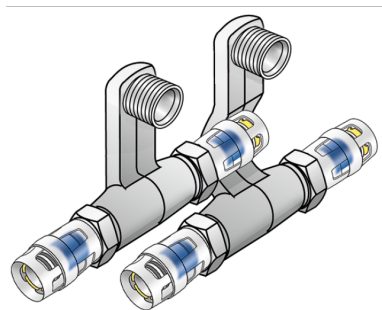

## KMP435 KELOX-PROTEC SL csatlakozógarnitúra 20x1/2"x16

73155DB2

### Felhasználási terület

Szegélyléc-radiátorcsatlakozó garnitúra PROTEC gyorscsatlakozós átkötéssel, pórusmentes fémbevonattal ellátott sárgarézbelet, O-gyűrűvel, kihúzásgátlókkal és védőgyűrűvel a biztos betolásért, 1/2" külső menetes radiátorcsatlakozások