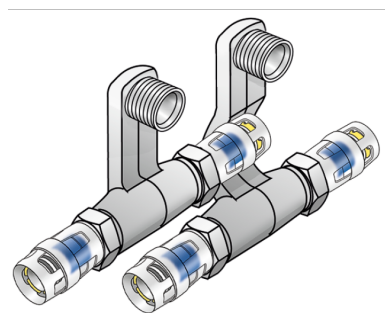

KELOX

KMP435 KELOX-PROTEC SL csatlakozógarnitúra 20x1/2"x20

73155DD2

Felhasználási terület

Szegélyléc-radiátorcsatlakozó garnitúra PROTEC gyorscsatlakozós átkötéssel, pórusmentes fémbevonattal ellátott sárgarézbeáztatással, O-gyűrűvel, kihúzásgátlókkal és védőgyűrűvel a biztos betolásért, 1/2" külső menetes radiátorcsatlakozások

Termékinformációk

VPE1	1,00 SA1
VPE2	10,00 KT1
Tömeg	0,930 KGM
Szöveg	KELOX-PROTEC SL csatlakozógarnitúra
BELS?	74122000
Áruf?csoport	KELOX
Áruf?csoport	KELOX-PROtec gyorscsatlakozó idomok
Kód	KMP435

Cikks	Rajz	d5 Zoll	d6 Zoll	d1 mm	d2 mm	d3 mm	d4 mm	L1 mm	L2 mm	L3 mm	L4 mm	z1 mm	z2 mm	z3 mm	z4 mm	h mm
7315E	20x1/2	1/2 Zoll (15)	1/2 Zoll (15)	20	20	20	20	45	95	95	45	10	62	60	10	95