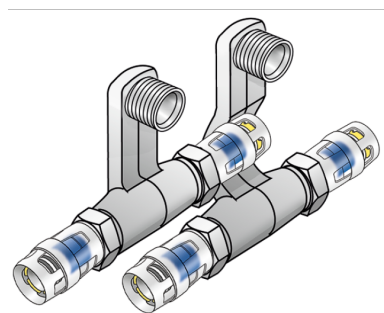

## KMP435 KELOX-PROTEC SL csatlakozógarnitúra 25x1/2"x20

73155ED2

### Felhasználási terület

Szegélyléc-radiátorcsatlakozó garnitúra PROTEC gyorscsatlakozós átkötéssel, pórusmentes fémbevonattal ellátott sárgarézbelet, O-gyűrűvel, kihúzásgátlókkal és védőgyűrűvel a biztos betolásért, 1/2" külső menetes radiátorcsatlakozások