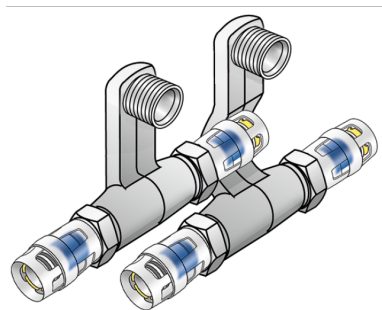

KELOX

KMP435 KELOX-PROTEC SL csatlakozógarnitúra 25x1/2"x25

73155EE2

Felhasználási terület

Szegélyléc-radiátorcsatlakozó garnitúra PROTEC gyorscsatlakozós átkötéssel, pórusmentes fémbevonattal ellátott sárgarézbelet, O-gyűrűvel, kihúzásgátlókkal és védőgyűrűvel a biztos betolásért, 1/2" külső menetes radiátorcsatlakozások

Engedélyek:

Specifikáció

Termékinformációk

Csatlakozás 1	Einsteck (Push-Fitting)
Csatlakozás 2	Einsteck (Push-Fitting)
Kivitel	sonstige

Termékinformációk

VPE1	1,00 SA1
VPE2	10,00 KT1
Tömeg	0,945 KGM
Szöveg	KELOX-PROTEC SL csatlakozógarnitúra
BELS?	74122000
Áruf?csoport	KELOX
Áruf?csoport	KELOX-PROtec gyorscsatlakozó idomok
Kód	KMP435

Cikks	Rajz	d5 Zoll	d6 Zoll	d1 mm	d2 mm	d3 mm	d4 mm	L1 mm	L2 mm	L3 mm	L4 mm	z1 mm	z2 mm	z3 mm	z4 mm	h mm
7315E	25x1/	1/2 Zoll (15)	1/2 Zoll (15)	25	25	25	25	50	105	105	50	10	65	65	10	95