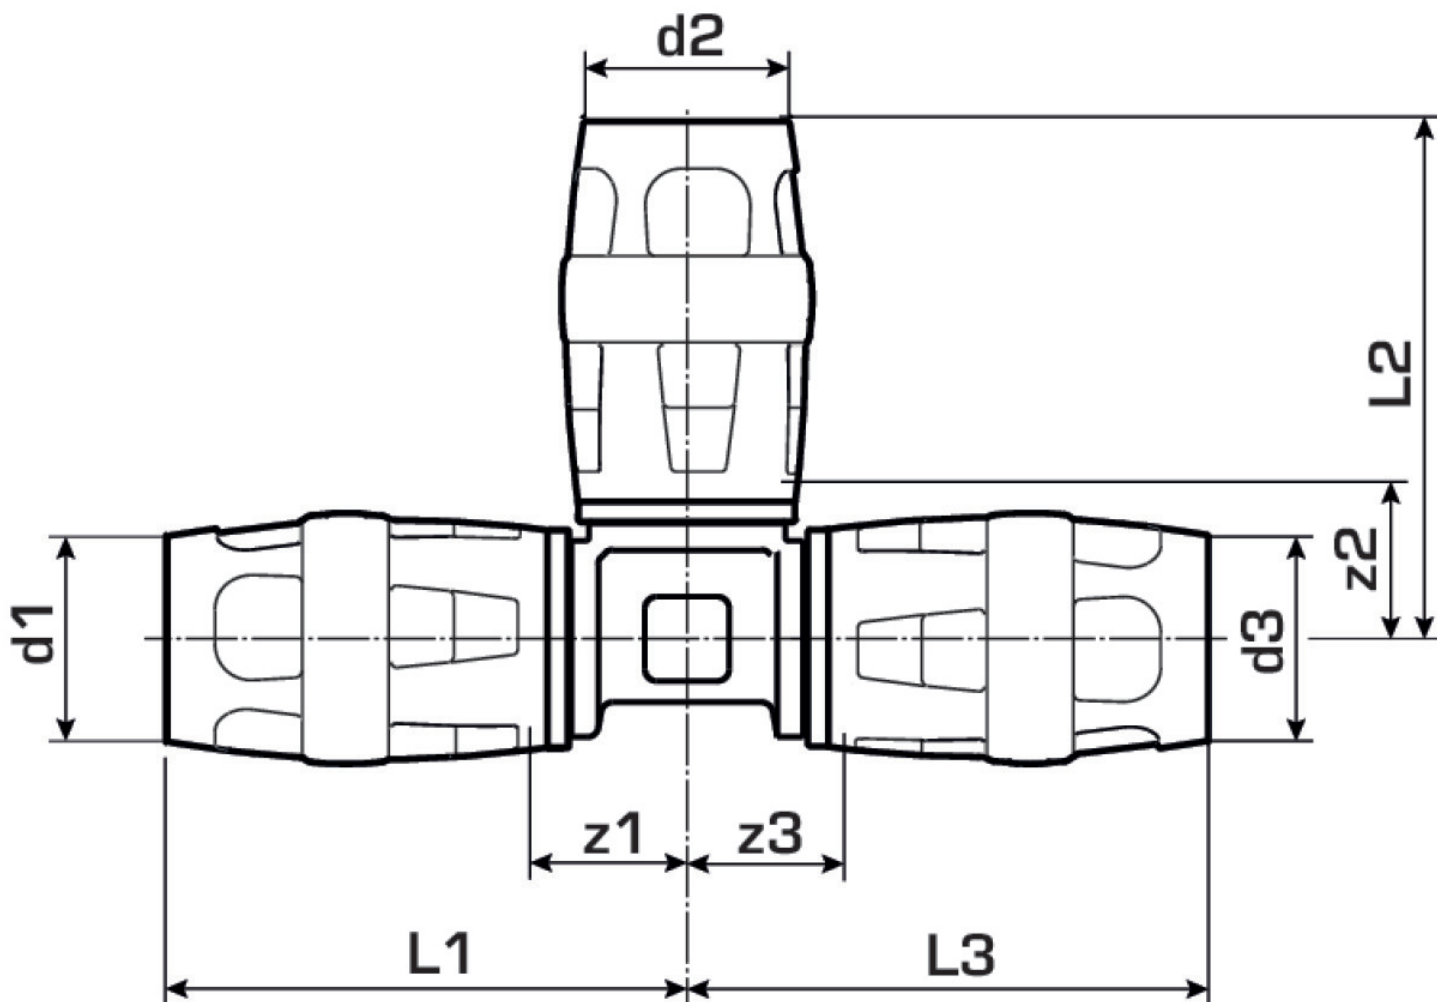

KELOX

KMP440 KELOX-PROTEC T-Stück 16/16/16

73110BBB

Felhasználási terület

Engedélyek:

Specifikáció

Termékinformációk

Csatlakozás 1	Einsteck
Csatlakozás 2	Einsteck
Csatlakozás 3	Einsteck
Kivitel	T-Stück
Szög	90 °

Műszaki tulajdonságok

Max. üzemi nyomás 20°C-nál	16 bar
----------------------------	--------

Termékinformációk

VPE1	10 SA1
VPE2	100 KT1
Tömeg	0,08 KGM
Szöveg	KELOX-PROTEC T-Stück
BELST	74122000
Árúfcsoport	KELOX
Árúfcsoport	KELOX-PROtec gyorscsatlakozó idomok
Kód	KMP440

Cikkszám	Rajz	d1 mm	d2 mm	d3 mm	L1 mm	L2 mm	L3 mm	z1 mm	z2 mm	z3 mm
73110BBE	16/16/16	16	16	16	46.5	46.5	46.5	13.5	13.5	13.5