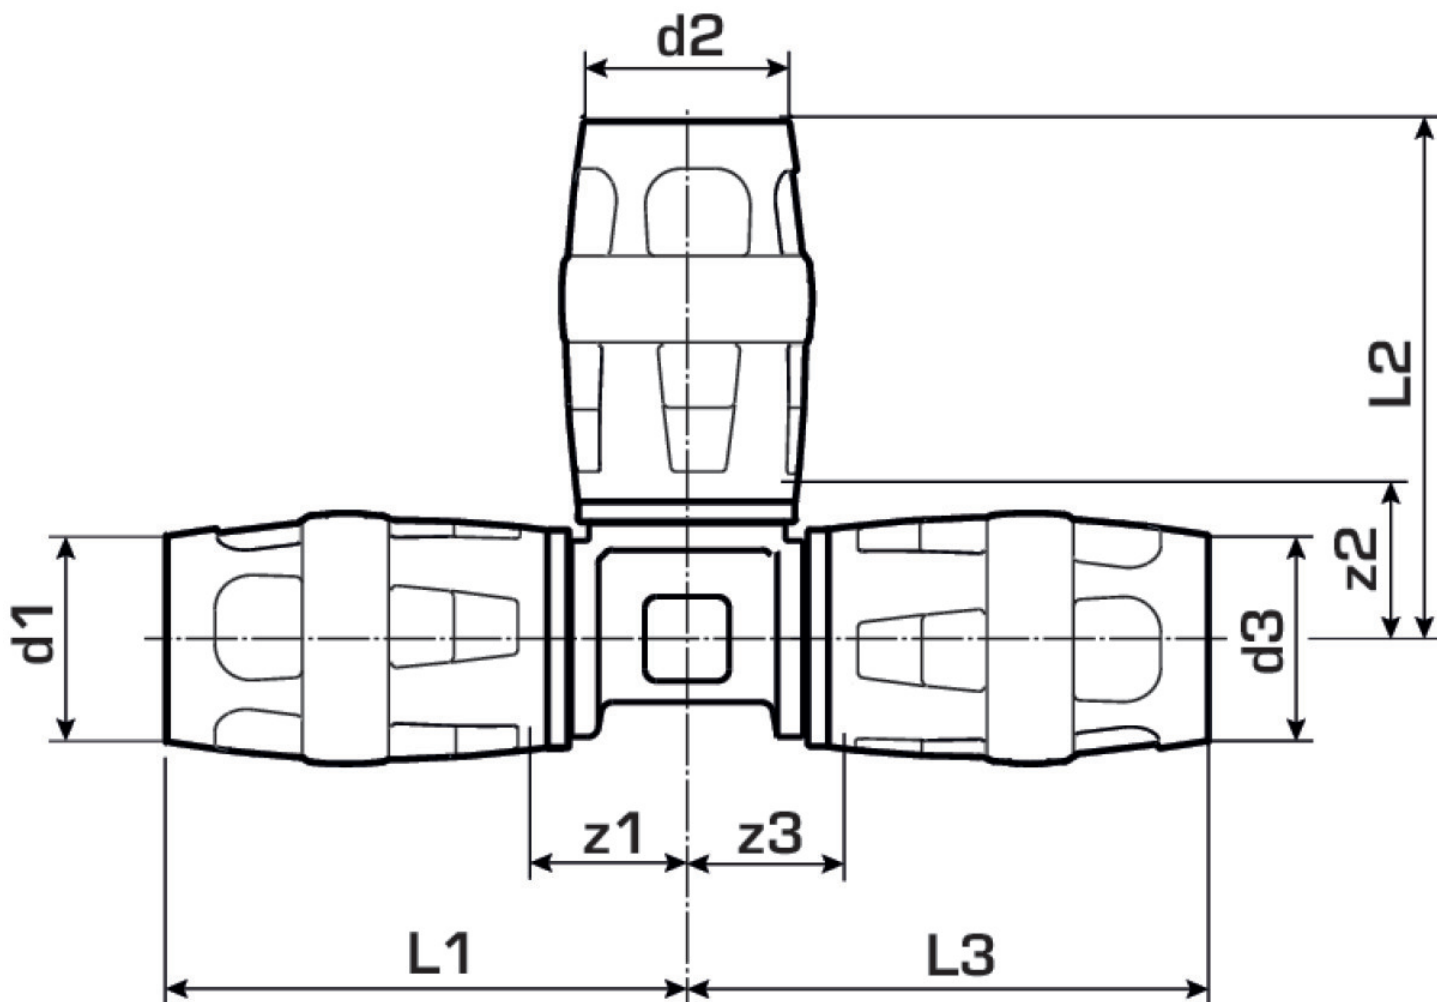

KELOX

KMP440 KELOX-PROTEC T-Stück 16/20/16

73110BDB

Felhasználási terület

Engedélyek:

Specifikáció

Termékinformációk

Csatlakozás 1	Einsteck
Csatlakozás 2	Einsteck
Csatlakozás 3	Einsteck
Kivitel	T-Stück
Szög	90 °

Műszaki tulajdonságok

Max. üzemi nyomás 20°C-nál	16 bar
----------------------------	--------

Termékinformációk

VPE1	10 SA1
VPE2	80 KT1
Tömeg	0,131 KGM
Szöveg	KELOX-PROTEC T-Stück
BELST	74122000
Árúfcsoport	KELOX
Árúfcsoport	KELOX-PROtec gyorscsatlakozó idomok
Kód	KMP440

Cikkszám	Rajz	d1 mm	d2 mm	d3 mm	L1 mm	L2 mm	L3 mm	z1 mm	z2 mm	z3 mm
73110BDE	16/20/16	16	20	16	48.5	48.5	48.5	15.5	15.5	15.5