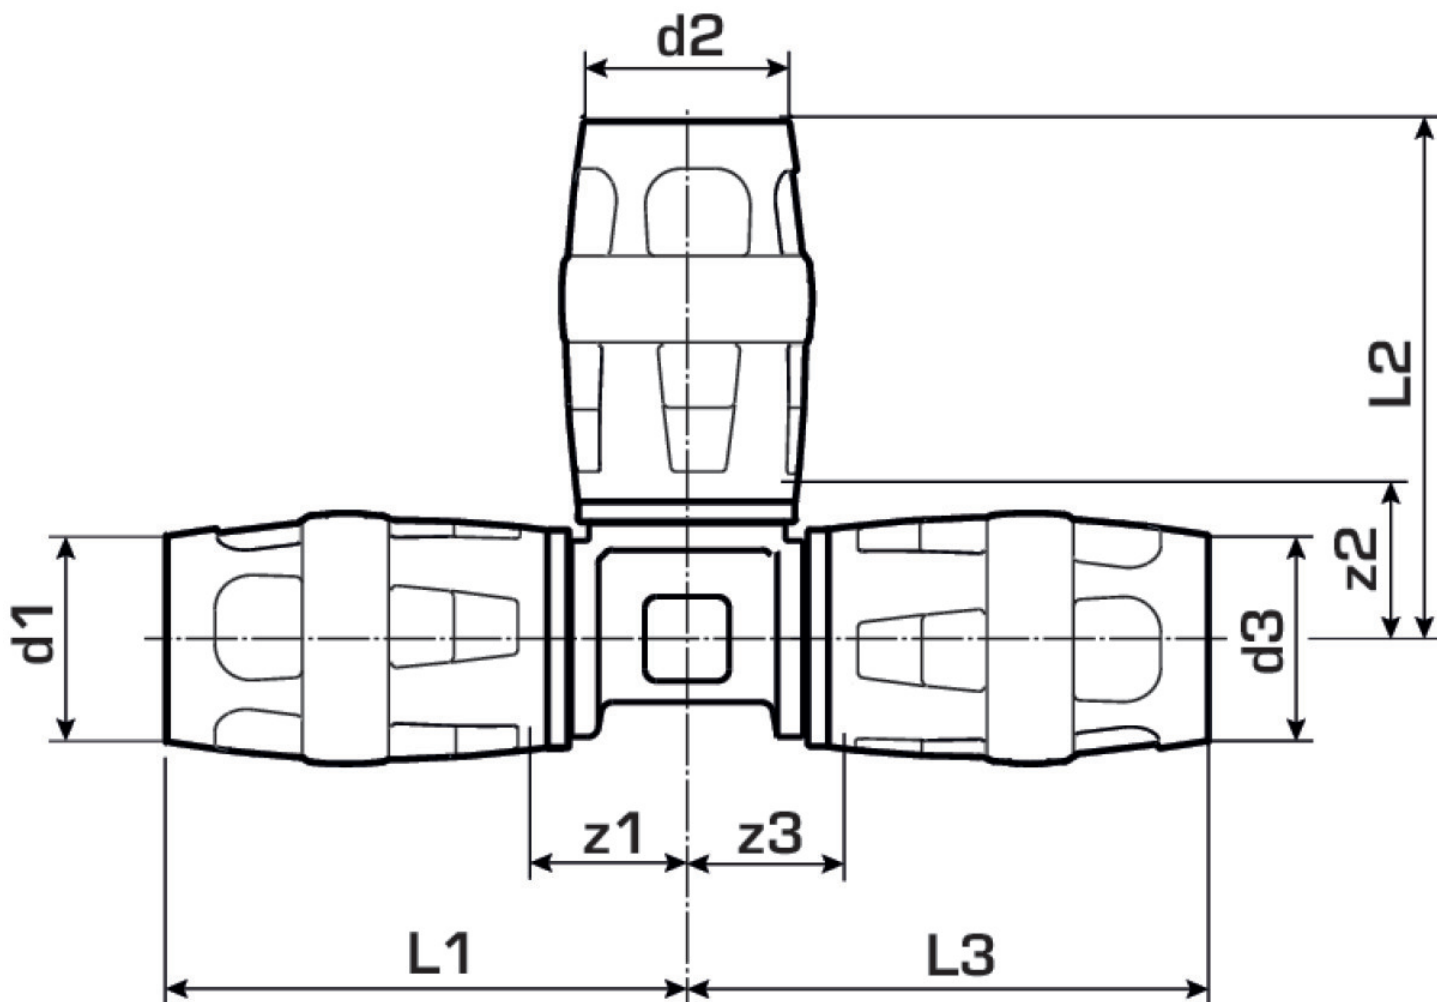

Cikkszám	Rajz	d1 mm	d2 mm	d3 mm	L1 mm	L2 mm	L3 mm	z1 mm	z2 mm	z3 mm
73110DBE	20/16/16	20	16	16	48.5	48.5	48.5	15.5	15.5	15.5