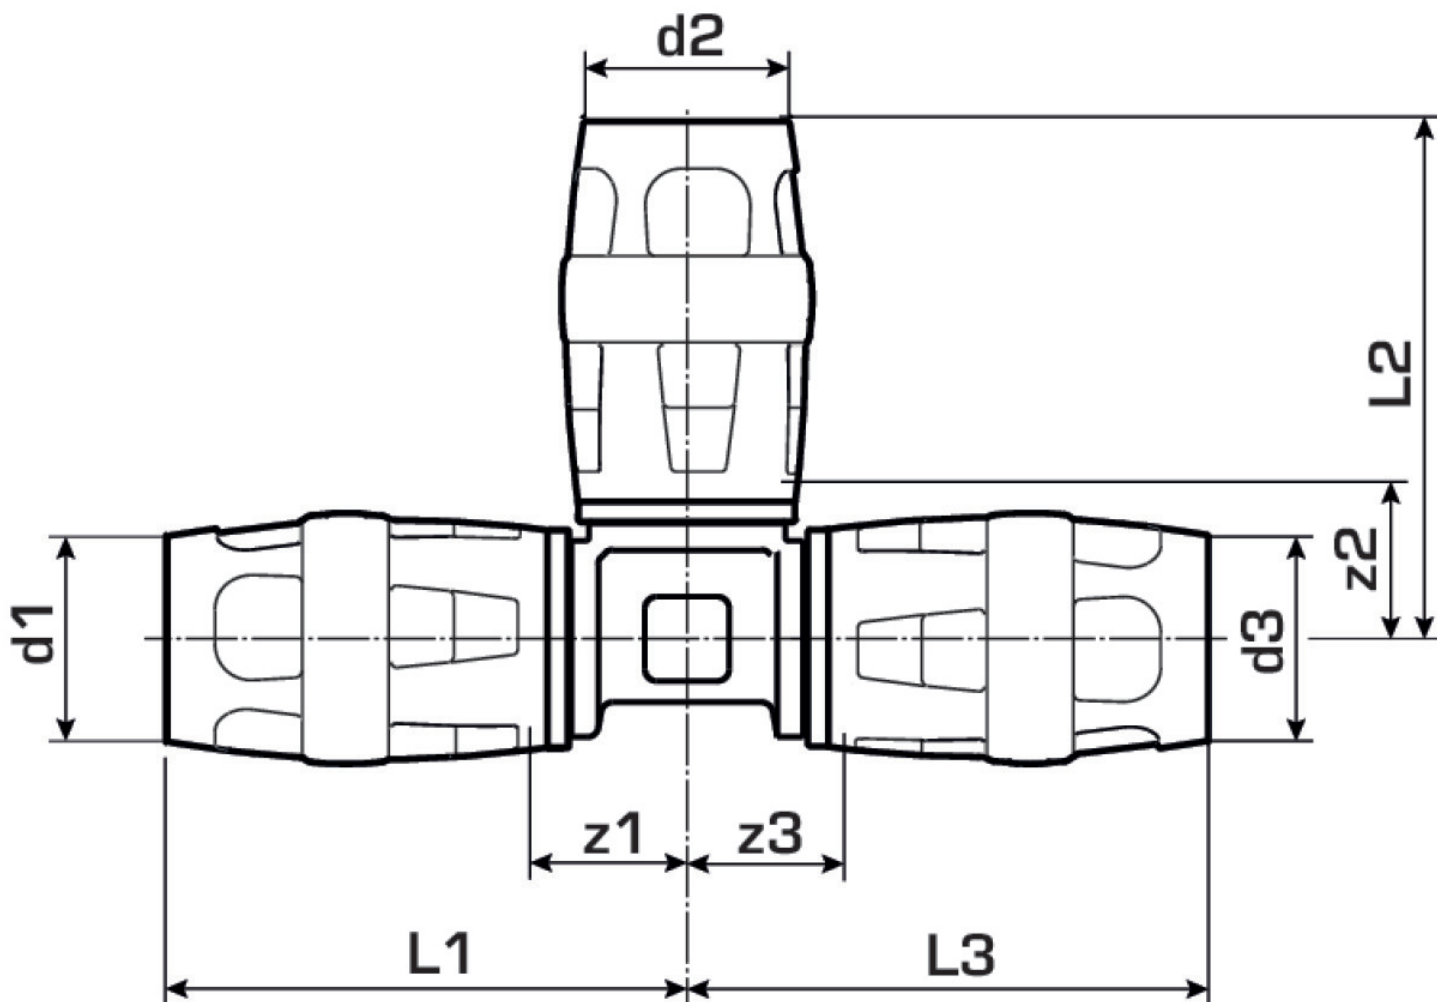

KELOX

KMP440 KELOX-PROTEC T-Stück 20/16/20

73110DBD

Felhasználási terület

Engedélyek:

Specifikáció

Termékinformációk

Csatlakozás 1	Einsteck
Csatlakozás 2	Einsteck
Csatlakozás 3	Einsteck
Kivitel	T-Stück
Szög	90 °

Műszaki tulajdonságok

Max. üzemi nyomás 20°C-nál	16 bar
----------------------------	--------

Termékinformációk

VPE1	10 SA1
VPE2	80 KT1
Tömeg	0,143 KGM
Szöveg	KELOX-PROTEC T-Stück
BELST	74122000
Árúfcsoport	KELOX
Árúfcsoport	KELOX-PROtec gyorscsatlakozó idomok
Kód	KMP440

Cikkszám	Rajz	d1 mm	d2 mm	d3 mm	L1 mm	L2 mm	L3 mm	z1 mm	z2 mm	z3 mm
73110DBI	20/16/20	20	16	20	48.5	48.5	48.5	15.5	15.5	15.5