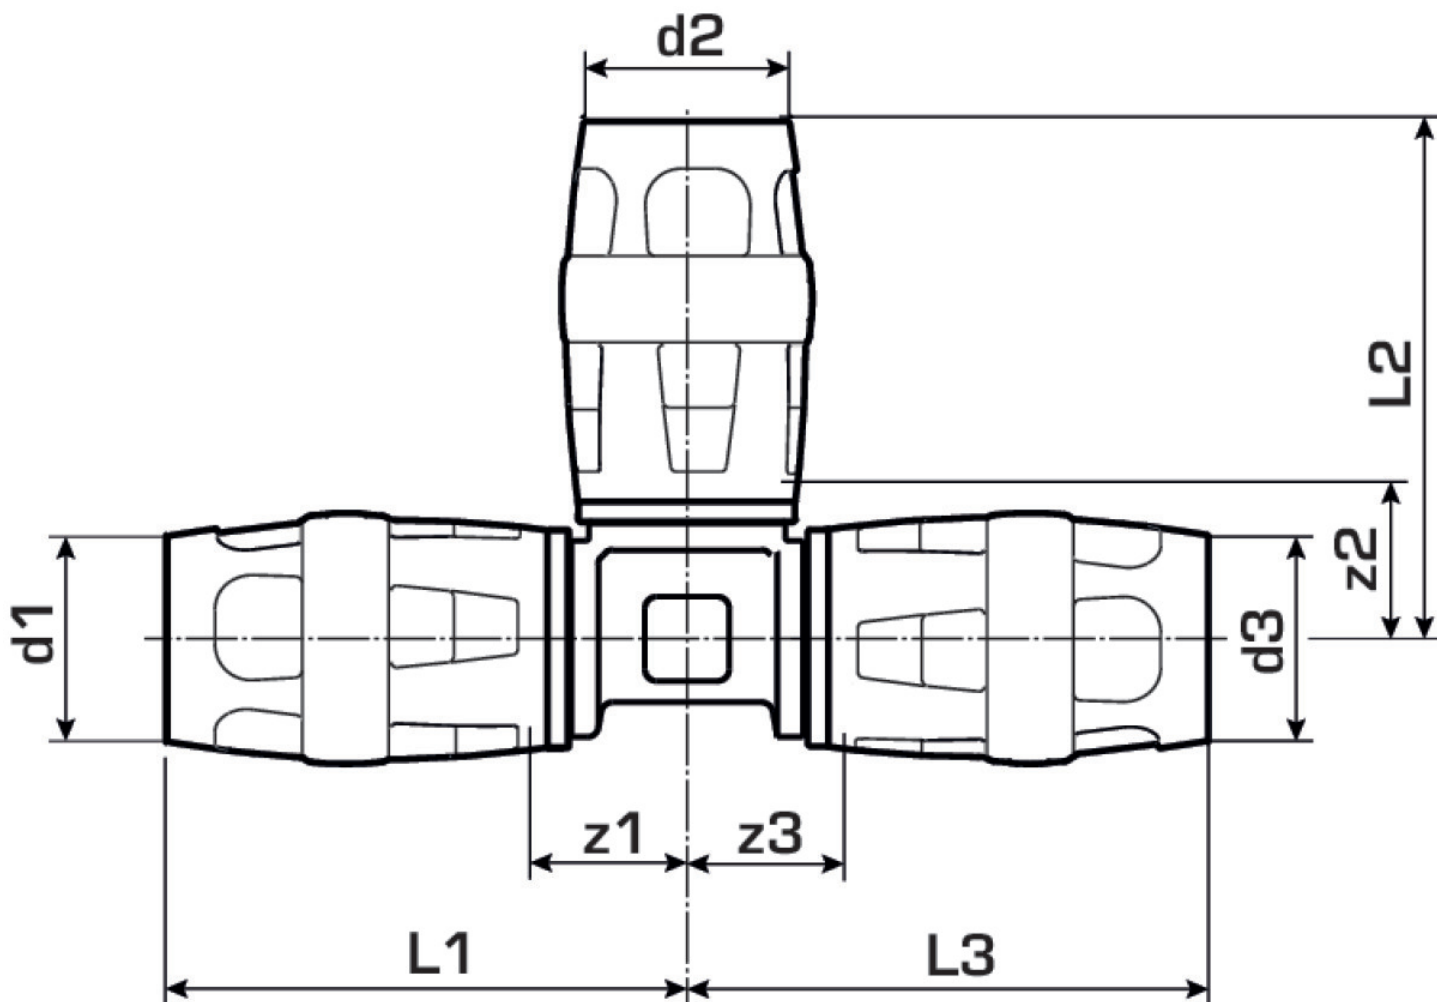

KELOX

KMP440 KELOX-PROTEC T-Stück 25/16/16

73110EBB

Felhasználási terület

Engedélyek:

Specifikáció

Termékinformációk

Csatlakozás 1	Einsteck
Csatlakozás 2	Einsteck
Csatlakozás 3	Einsteck
Kivitel	T-Stück
Szög	90 °

Műszaki tulajdonságok

Max. üzemi nyomás 20°C-nál	16 bar
----------------------------	--------

Termékinformációk

VPE1	4 SA1
VPE2	48 KT1
Tömeg	0,18 KGM
Szöveg	KELOX-PROTEC T-Stück
BELST?	74122000
Árúfcsoport	KELOX
Árúfcsoport	KELOX-PROtec gyorscsatlakozó idomok
Kód	KMP440

Cikkszám	Rajz	d1 mm	d2 mm	d3 mm	L1 mm	L2 mm	L3 mm	z1 mm	z2 mm	z3 mm
73110EBE	25/16/16	25	16	16	58.5	52.5	52.5	19.5	19.5	19.5