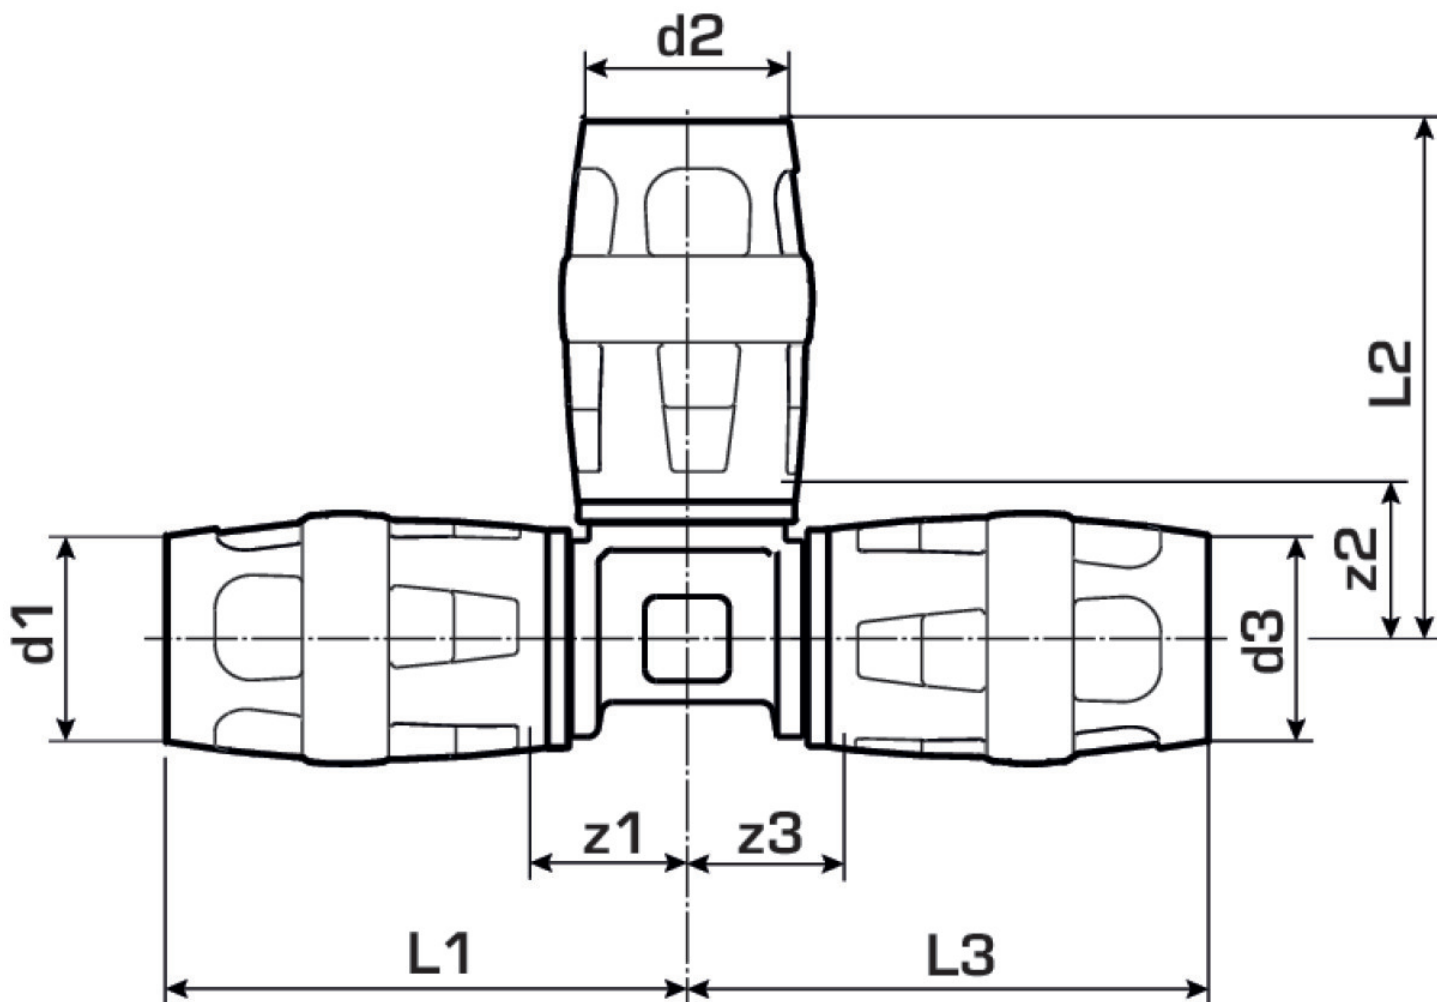

KELOX

KMP440 KELOX-PROTEC T-Stück 25/16/25

73110EBE

Felhasználási terület

Engedélyek:

Specifikáció

Termékinformációk

Csatlakozás 1	Einsteck
Csatlakozás 2	Einsteck
Csatlakozás 3	Einsteck
Kivitel	T-Stück
Szög	90 °

Műszaki tulajdonságok

Max. üzemi nyomás 20°C-nál	16 bar
----------------------------	--------

Termékinformációk

VPE1	4 SA1
VPE2	48 KT1
Tömeg	0,21 KGM
Szöveg	KELOX-PROTEC T-Stück
BELST	74122000
Árúfcsoport	KELOX
Árúfcsoport	KELOX-PROtec gyorscsatlakozó idomok
Kód	KMP440

Cikkszám	Rajz	d1 mm	d2 mm	d3 mm	L1 mm	L2 mm	L3 mm	z1 mm	z2 mm	z3 mm
73110EBE	25/16/25	25	16	25	58	58	52	19	19	19