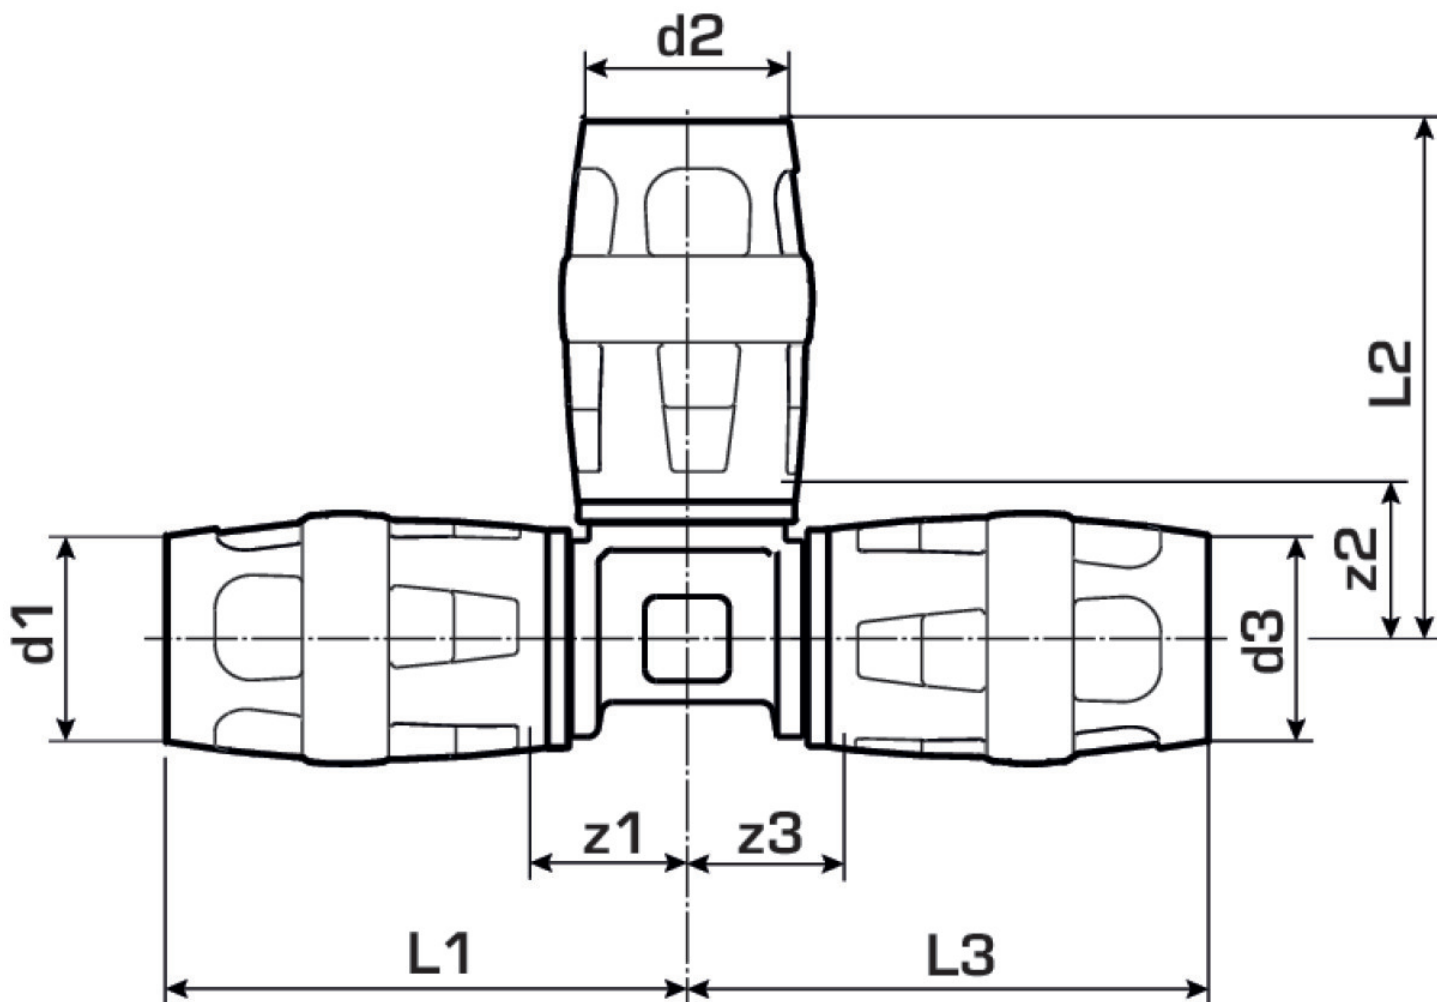

KELOX

KMP440 KELOX-PROTEC T-Stück 25/20/20

73110EDD

Felhasználási terület

Engedélyek:

Specifikáció

Termékinformációk

Csatlakozás 1	Einsteck
Csatlakozás 2	Einsteck
Csatlakozás 3	Einsteck
Kivitel	T-Stück
Szög	90 °

Műszaki tulajdonságok

Max. üzemi nyomás 20°C-nál	16 bar
----------------------------	--------

Termékinformációk

VPE1	4 SA1
VPE2	48 KT1
Tömeg	0,198 KGM
Szöveg	KELOX-PROTEC T-Stück
BELST	74122000
Árúfcsoport	KELOX
Árúfcsoport	KELOX-PROtec gyorscsatlakozó idomok
Kód	KMP440

Cikkszám	Rajz	d1 mm	d2 mm	d3 mm	L1 mm	L2 mm	L3 mm	z1 mm	z2 mm	z3 mm
73110EDI	25/20/20	25	20	20	58	52	52.5	19	19.5	19