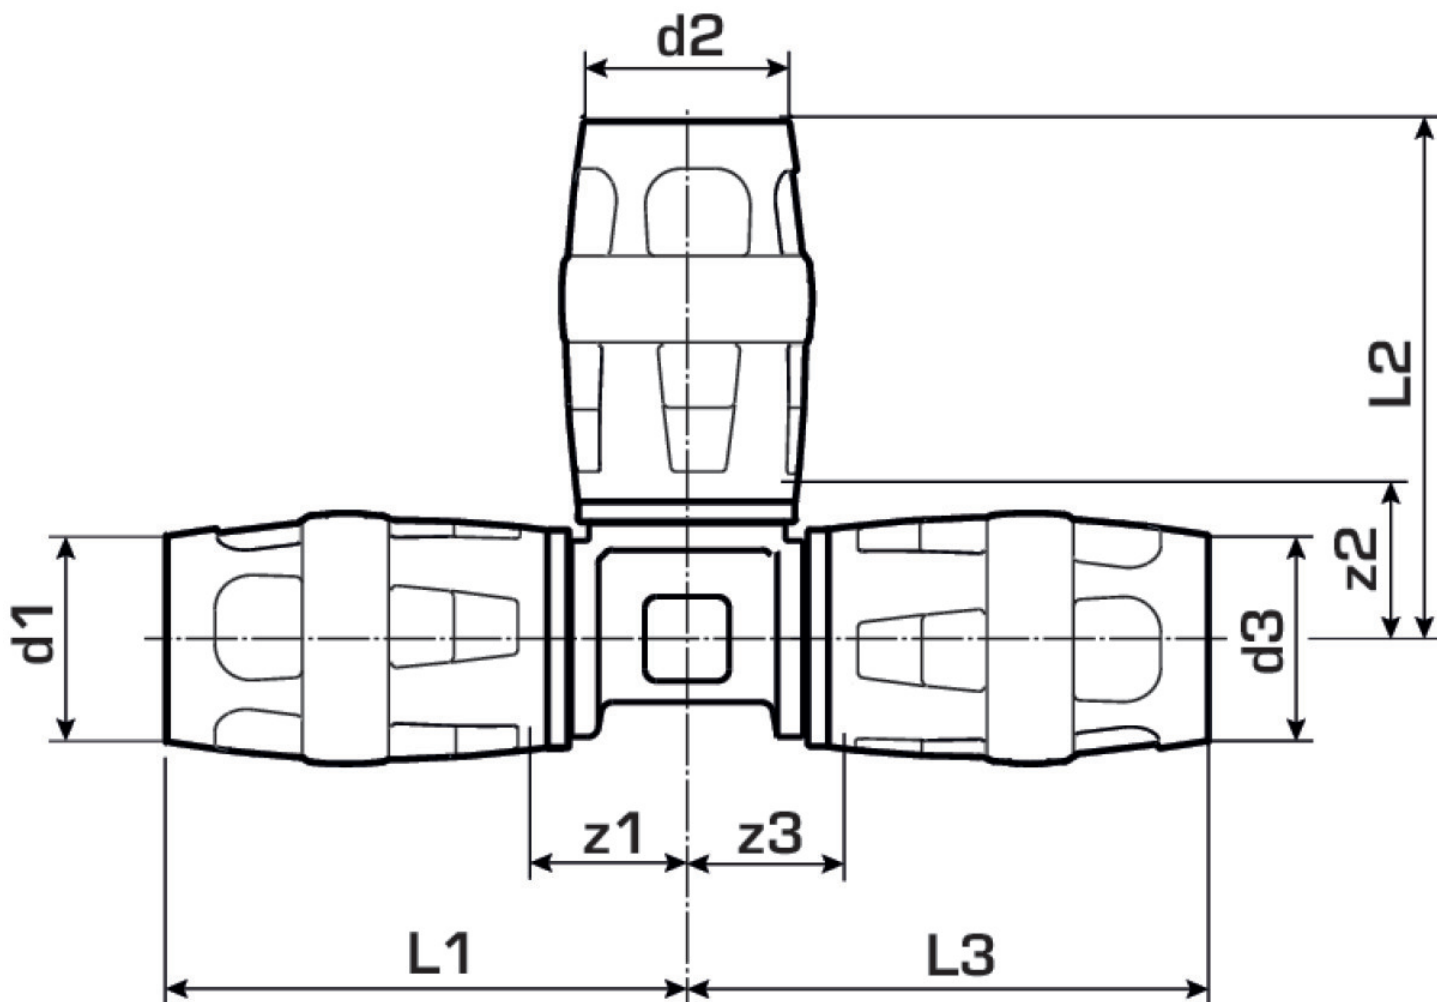

KELOX

KMP440 KELOX-PROTEC T-Stück 25/20/25

73110EDE

Felhasználási terület

Engedélyek:

Specifikáció

Termékinformációk

Csatlakozás 1	Einsteck
Csatlakozás 2	Einsteck
Csatlakozás 3	Einsteck
Kivitel	T-Stück
Szög	90 °

Műszaki tulajdonságok

Max. üzemi nyomás 20°C-nál	16 bar
----------------------------	--------

Termékinformációk

VPE1	4 SA1
VPE2	40 KT1
Tömeg	0,202 KGM
Szöveg	KELOX-PROTEC T-Stück
BELST	74122000
Árúfcsoport	KELOX
Árúfcsoport	KELOX-PROtec gyorscsatlakozó idomok
Kód	KMP440

Cikkszám	Rajz	d1 mm	d2 mm	d3 mm	L1 mm	L2 mm	L3 mm	z1 mm	z2 mm	z3 mm
73110EDf	25/20/25	25	20	25	58.5	58.5	52	19.5	19	19.5