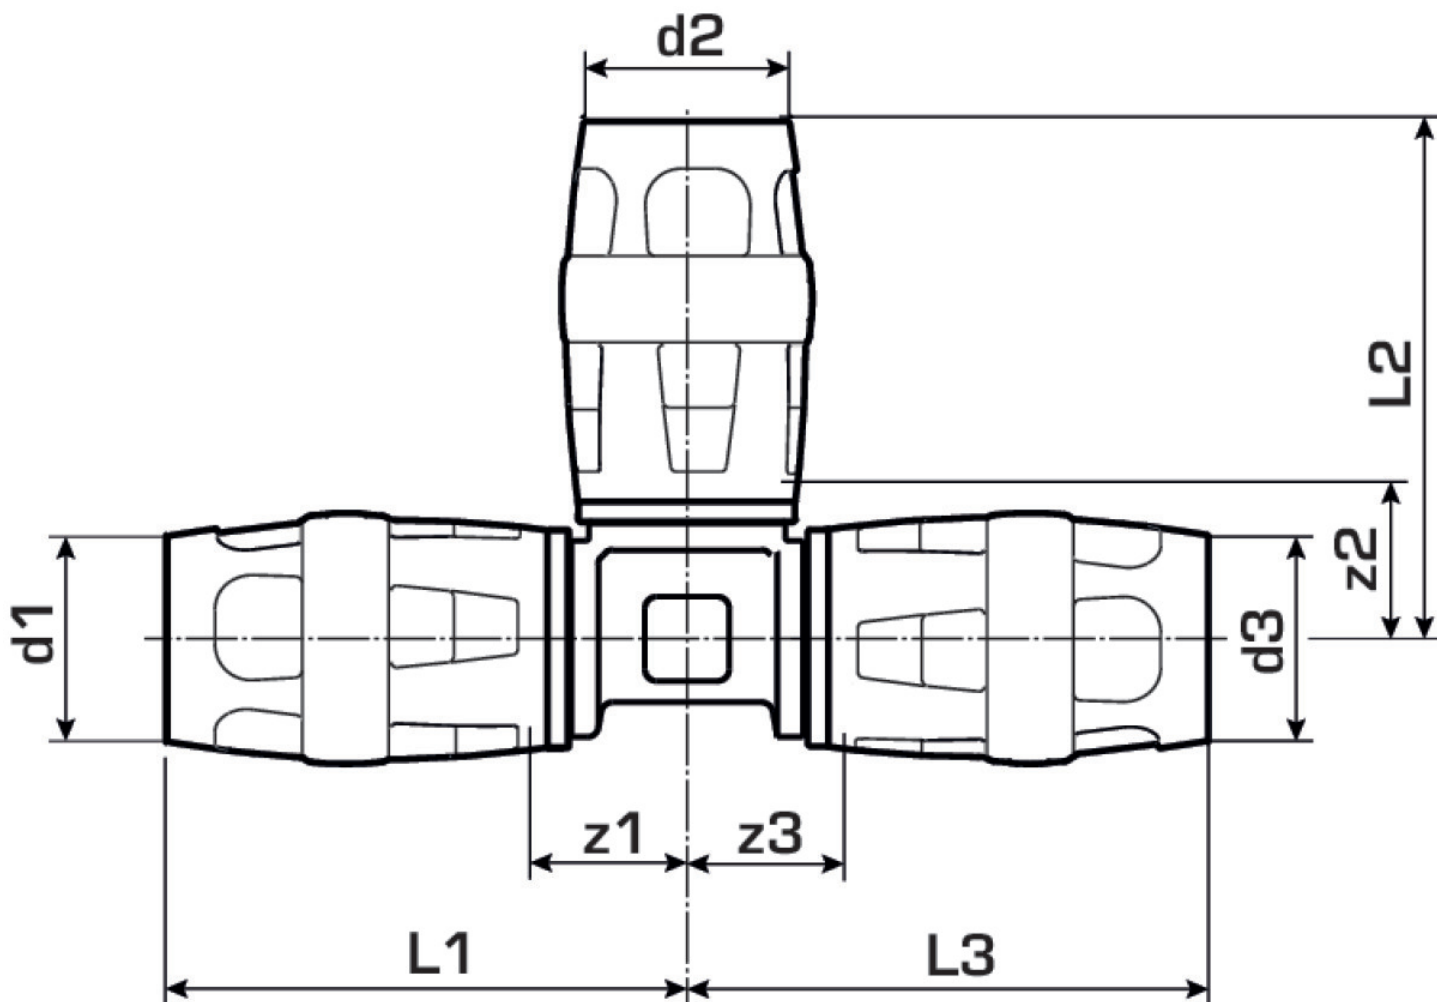

KELOX

KMP440 KELOX-PROTEC T-Stück 25/25/25

73110EEE

Felhasználási terület

Engedélyek:

Specifikáció

Termékinformációk

Csatlakozás 1	Einsteck
Csatlakozás 2	Einsteck
Csatlakozás 3	Einsteck
Kivitel	T-Stück
Szög	90 °

Műszaki tulajdonságok

Max. üzemi nyomás 20°C-nál	16 bar
----------------------------	--------

Termékinformációk

VPE1	4 SA1
VPE2	40 KT1
Tömeg	0,235 KGM
Szöveg	KELOX-PROTEC T-Stück
BELST	74122000
Árúfcsoport	KELOX
Árúfcsoport	KELOX-PROtec gyorscsatlakozó idomok
Kód	KMP440

Cikkszám	Rajz	d1 mm	d2 mm	d3 mm	L1 mm	L2 mm	L3 mm	z1 mm	z2 mm	z3 mm
73110EEE	25/25/25	25	25	25	58.5	58.5	58.5	19.5	19.5	19.5