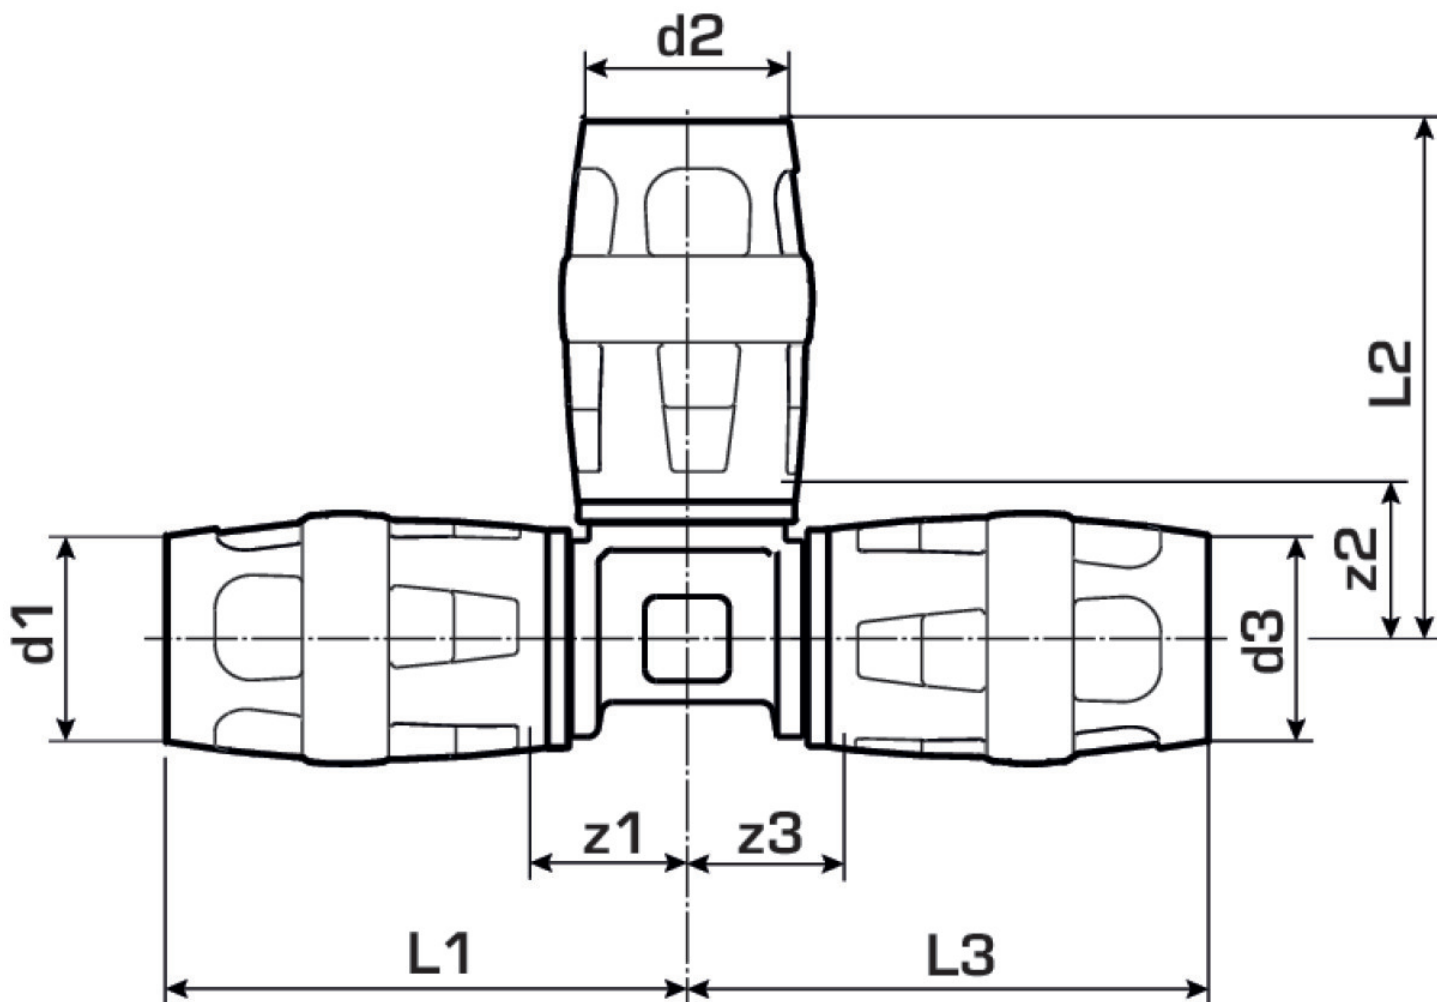

KELOX

KMP440 KELOX-PROTEC T-Stück 32/25/25

73110FEE

Felhasználási terület

Engedélyek:

Specifikáció

Termékinformációk

Csatlakozás 1	Einsteck
Csatlakozás 2	Einsteck
Csatlakozás 3	Einsteck
Kivitel	T-Stück
Szög	90 °

Műszaki tulajdonságok

Max. üzemi nyomás 20°C-nál	16 bar
----------------------------	--------

Termékinformációk

VPE1	4 SA1
VPE2	24 KT1
Tömeg	0,318 KGM
Szöveg	KELOX-PROTEC T-Stück
BELST	74122000
Árúfcsoport	KELOX
Árúfcsoport	KELOX-PROtec gyorscsatlakozó idomok
Kód	KMP440

Cikkszám	Rajz	d1 mm	d2 mm	d3 mm	L1 mm	L2 mm	L3 mm	z1 mm	z2 mm	z3 mm
73110FEE	32/25/25	32	25	25	62.5	62.5	62.5	23.5	23.5	23.5