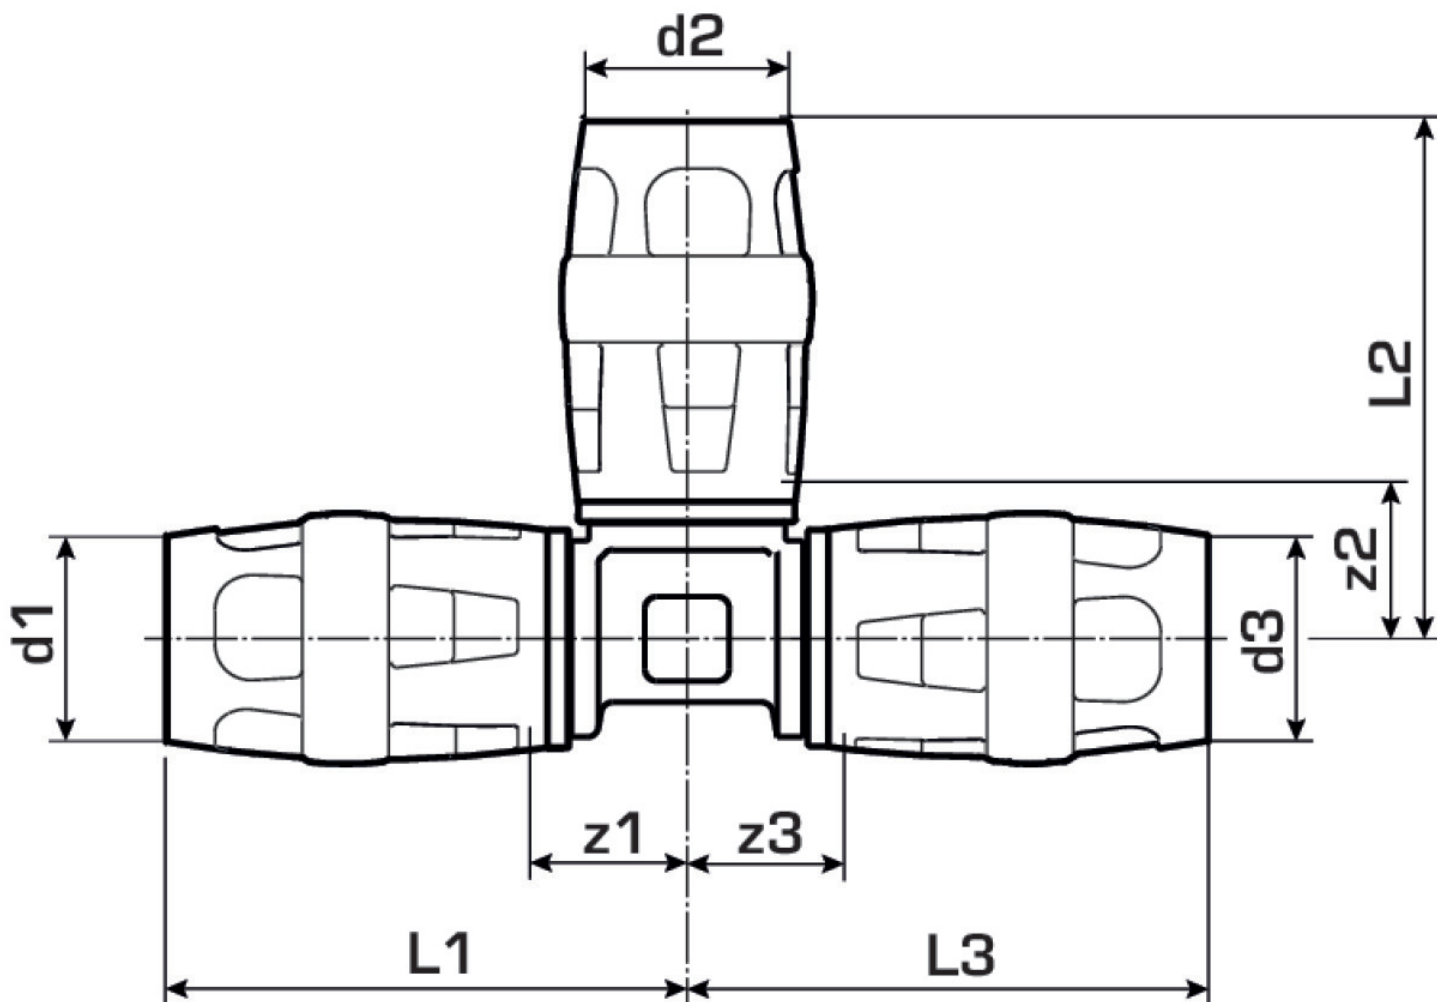

KELOX

KMP440 KELOX-PROTEC T-Stück 32/25/32

73110FEF

Felhasználási terület

Engedélyek:

Specifikáció

Termékinformációk

Csatlakozás 1	Einsteck
Csatlakozás 2	Einsteck
Csatlakozás 3	Einsteck
Kivitel	T-Stück
Szög	90 °

Műszaki tulajdonságok

Max. üzemi nyomás 20°C-nál	16 bar
----------------------------	--------

Termékinformációk

VPE1	4 SA1
VPE2	24 KT1
Tömeg	0,342 KGM
Szöveg	KELOX-PROTEC T-Stück
BELST	74122000
Árúfcsoport	KELOX
Árúfcsoport	KELOX-PROtec gyorscsatlakozó idomok
Kód	KMP440

Cikkszám	Rajz	d1 mm	d2 mm	d3 mm	L1 mm	L2 mm	L3 mm	z1 mm	z2 mm	z3 mm
73110FEF	32/25/32	32	25	32	62.5	62.5	62.5	23.5	23.5	23.5