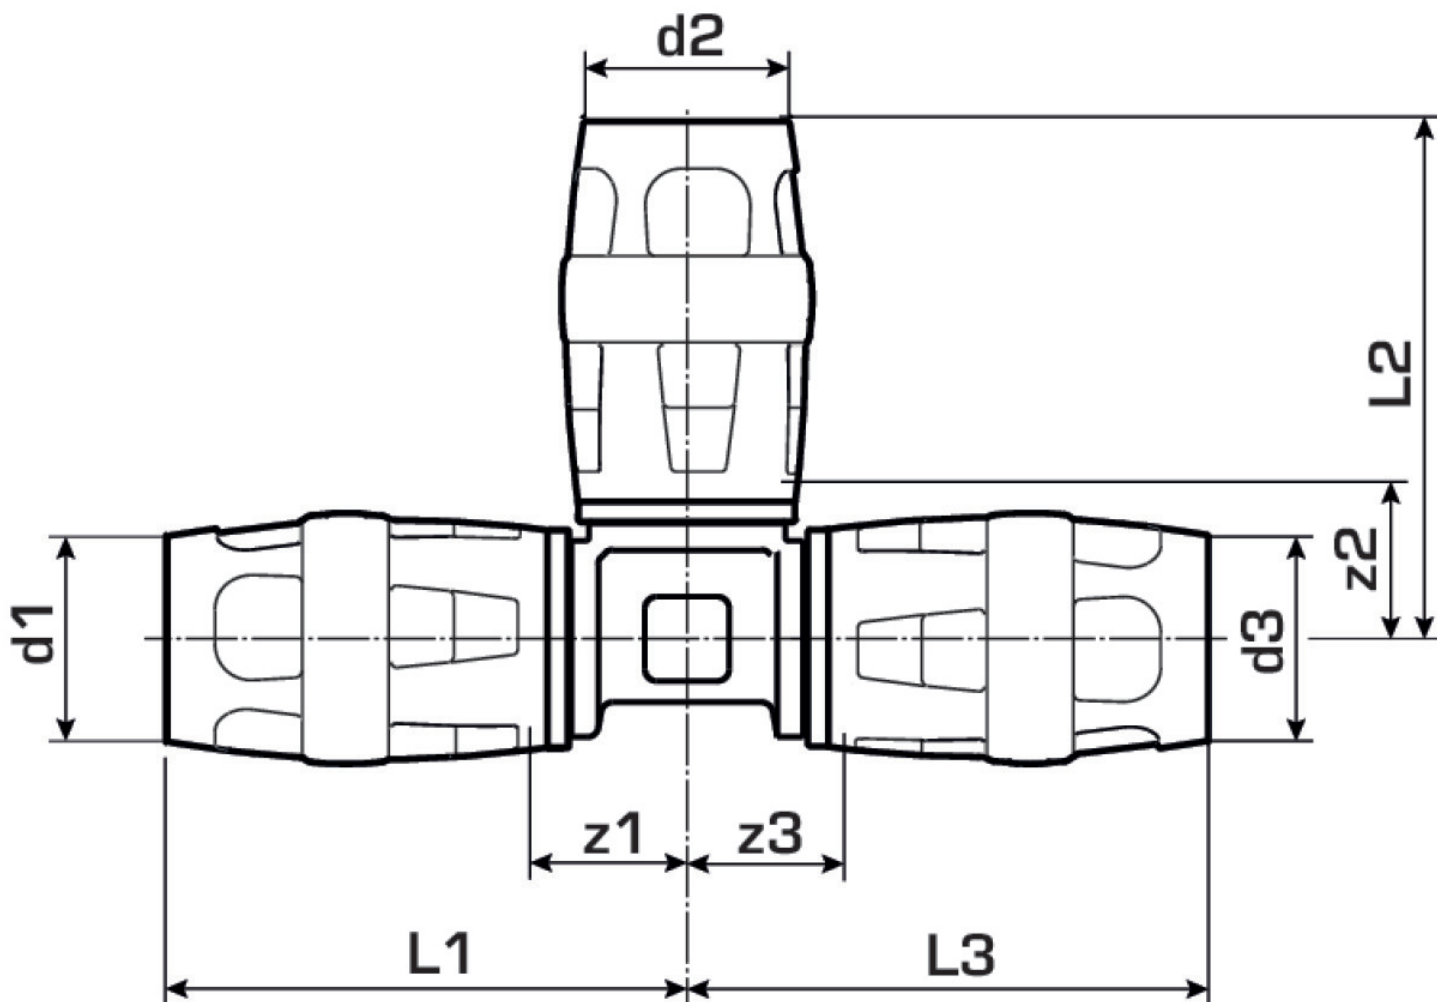

KELOX

KMP440 KELOX-PROTEC T-Stück 32/32/32

73110FFF

Felhasználási terület

Engedélyek:

Specifikáció

Termékinformációk

Csatlakozás 1	Einsteck
Csatlakozás 2	Einsteck
Csatlakozás 3	Einsteck
Kivitel	T-Stück
Szög	90 °

Műszaki tulajdonságok

Max. üzemi nyomás 20°C-nál	16 bar
----------------------------	--------

Termékinformációk

VPE1	4 SA1
VPE2	24 KT1
Tömeg	0,355 KGM
Szöveg	KELOX-PROTEC T-Stück
BELST	74122000
Árúfcsoport	KELOX
Árúfcsoport	KELOX-PROtec gyorscsatlakozó idomok
Kód	KMP440

Cikkszám	Rajz	d1 mm	d2 mm	d3 mm	L1 mm	L2 mm	L3 mm	z1 mm	z2 mm	z3 mm
73110FFF	32/32/32	32	32	32	62.5	62.5	62.5	23.5	23.5	23.5