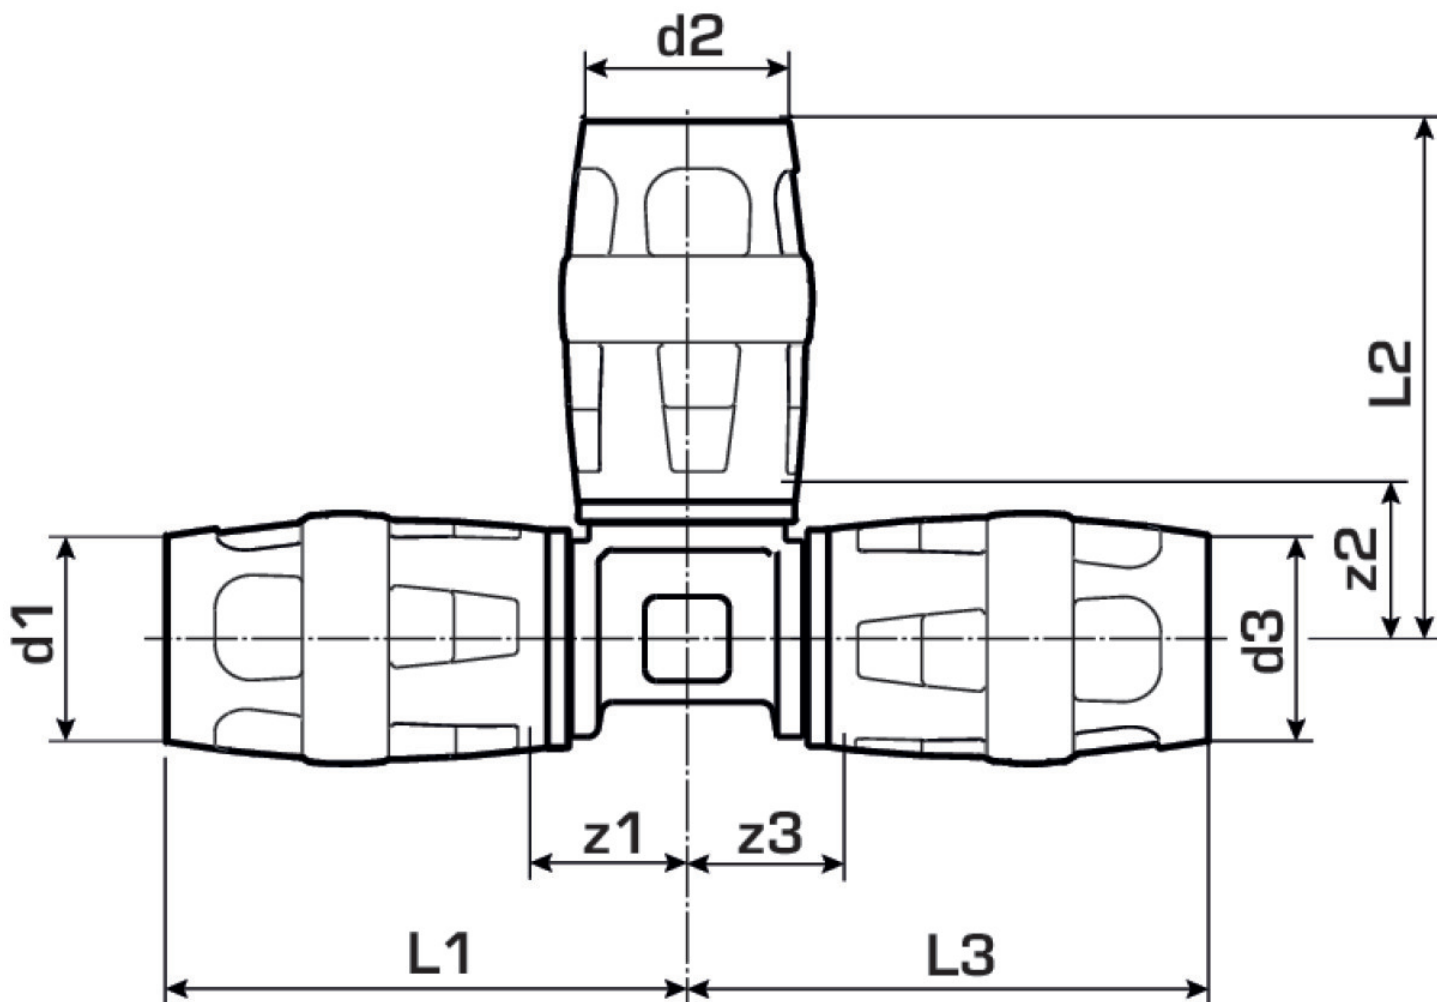

KELOX

KMP440 KELOX-PROTEC T-Stück 20/20/16

73110DDB

Felhasználási terület

Engedélyek:

Specifikáció

Termékinformációk

Csatlakozás 1	Einsteck
Csatlakozás 2	Einsteck
Csatlakozás 3	Einsteck
Kivitel	T-Stück
Szög	90 °

Műszaki tulajdonságok

Max. üzemi nyomás 20°C-nál	16 bar
----------------------------	--------

Termékinformációk

VPE1	10 SA1
VPE2	80 KT1
Tömeg	0,143 KGM
Szöveg	KELOX-PROTEC T-Stück
BELST	74122000
Árúfcsoport	KELOX
Árúfcsoport	KELOX-PROtec gyorscsatlakozó idomok
Kód	KMP440

Cikkszám	Rajz	d1 mm	d2 mm	d3 mm	L1 mm	L2 mm	L3 mm	z1 mm	z2 mm	z3 mm
73110DDf	20/20/16	20	20	16	48.5	48.5	48.5	15.5	15.5	15.5