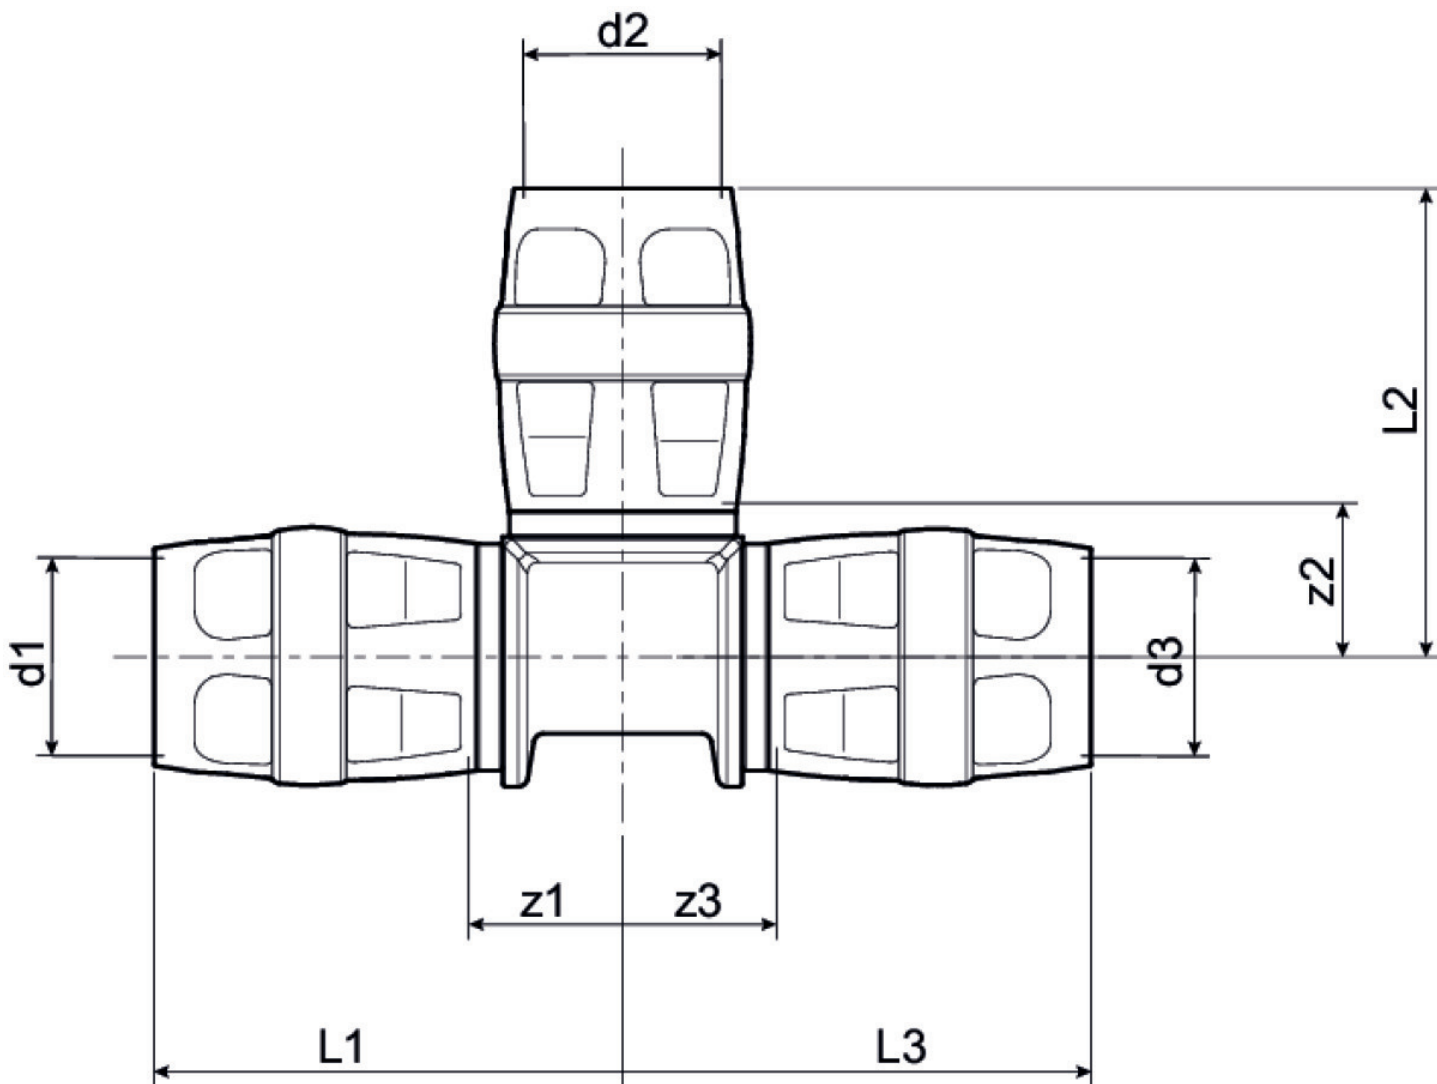

Cikkszám	Rajz	d1 mm	d2 mm	d3 mm	L1 mm	L2 mm	L3 mm	z1 mm	z2 mm	z3 mm
73111DDI	20/20/20	20	20	20	48.5	48.5	48.5	15.5	15.5	15.5