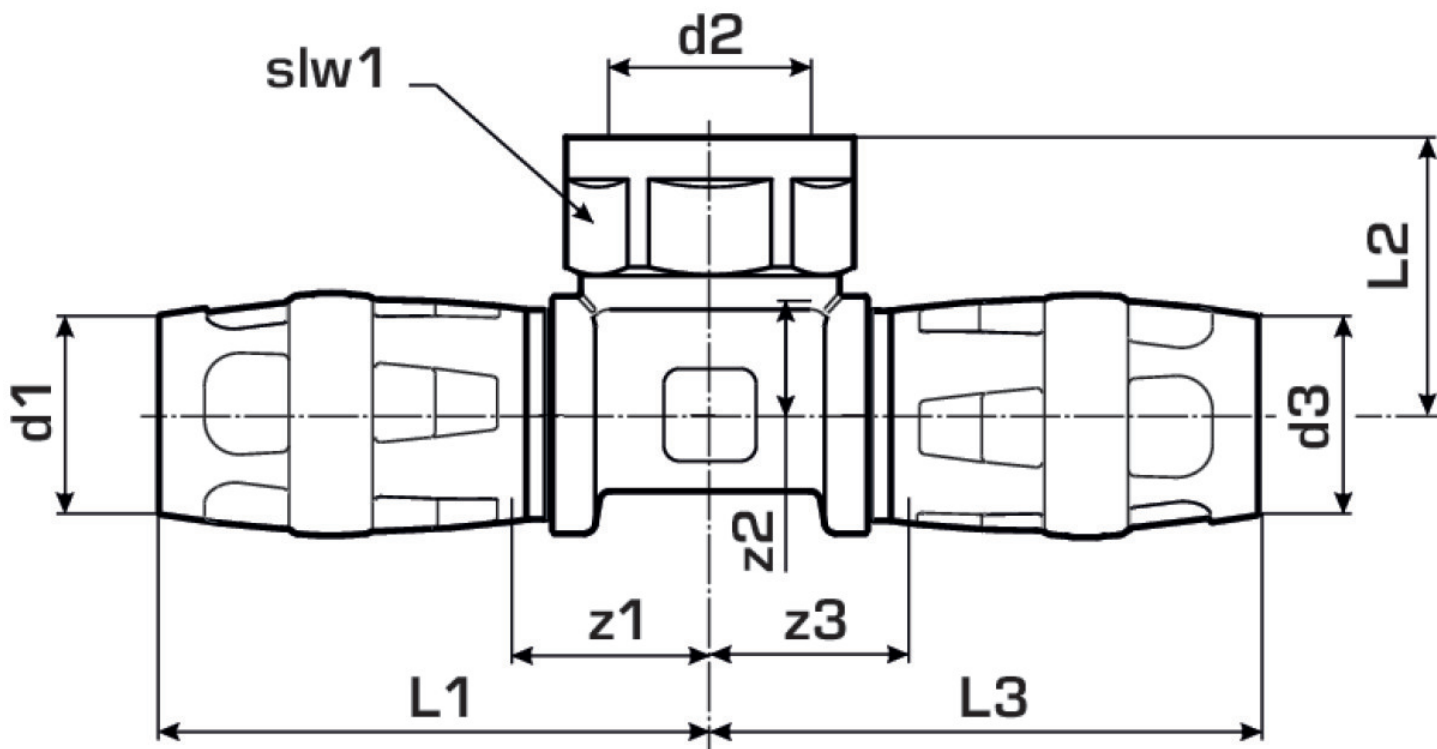

Cikkszár	Rajz	d2	d1 mm	d3 mm	L1 mm	L2 mm	L3 mm	z1 mm	z2 mm	z3 mm	slw1 mm
73240F0	32x3/4"	3/4 Zoll (20)	32	32	60.5	39	60.5	21.5	22.5	21.5	30