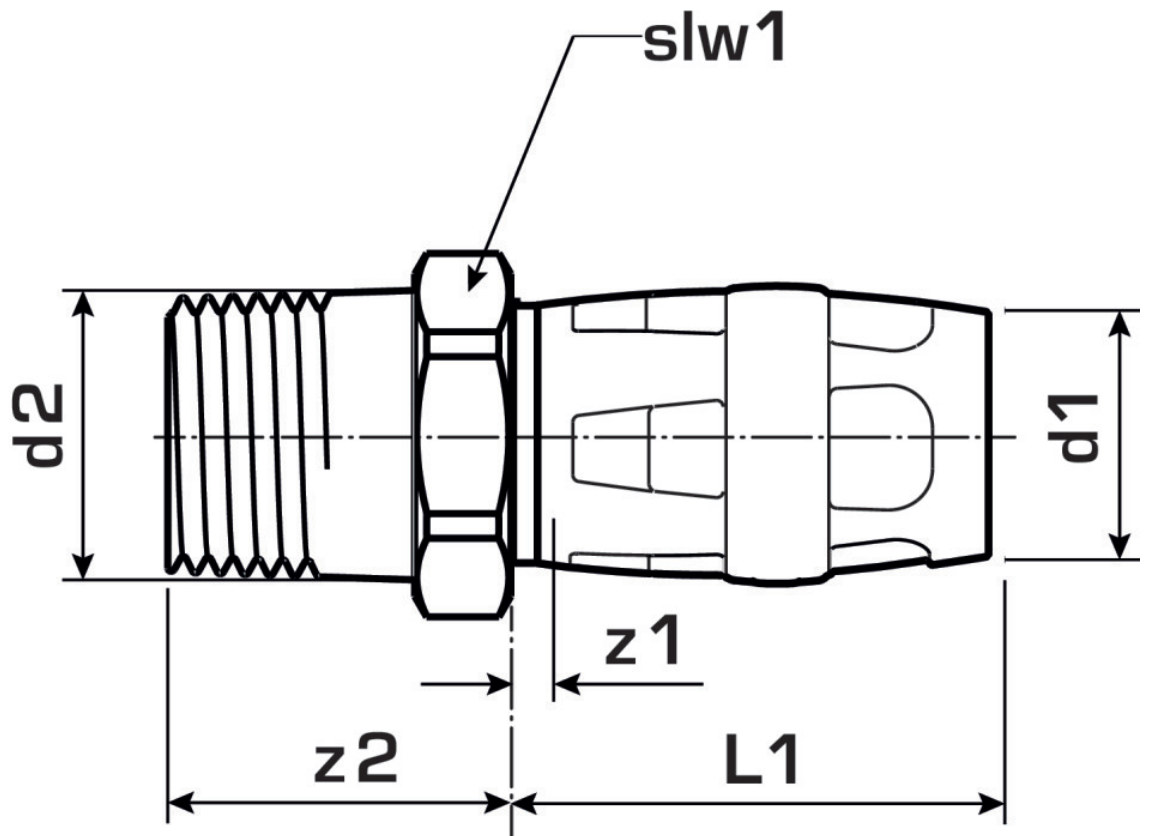

Cikkszám	Rajz
73202D04	20x3/4"