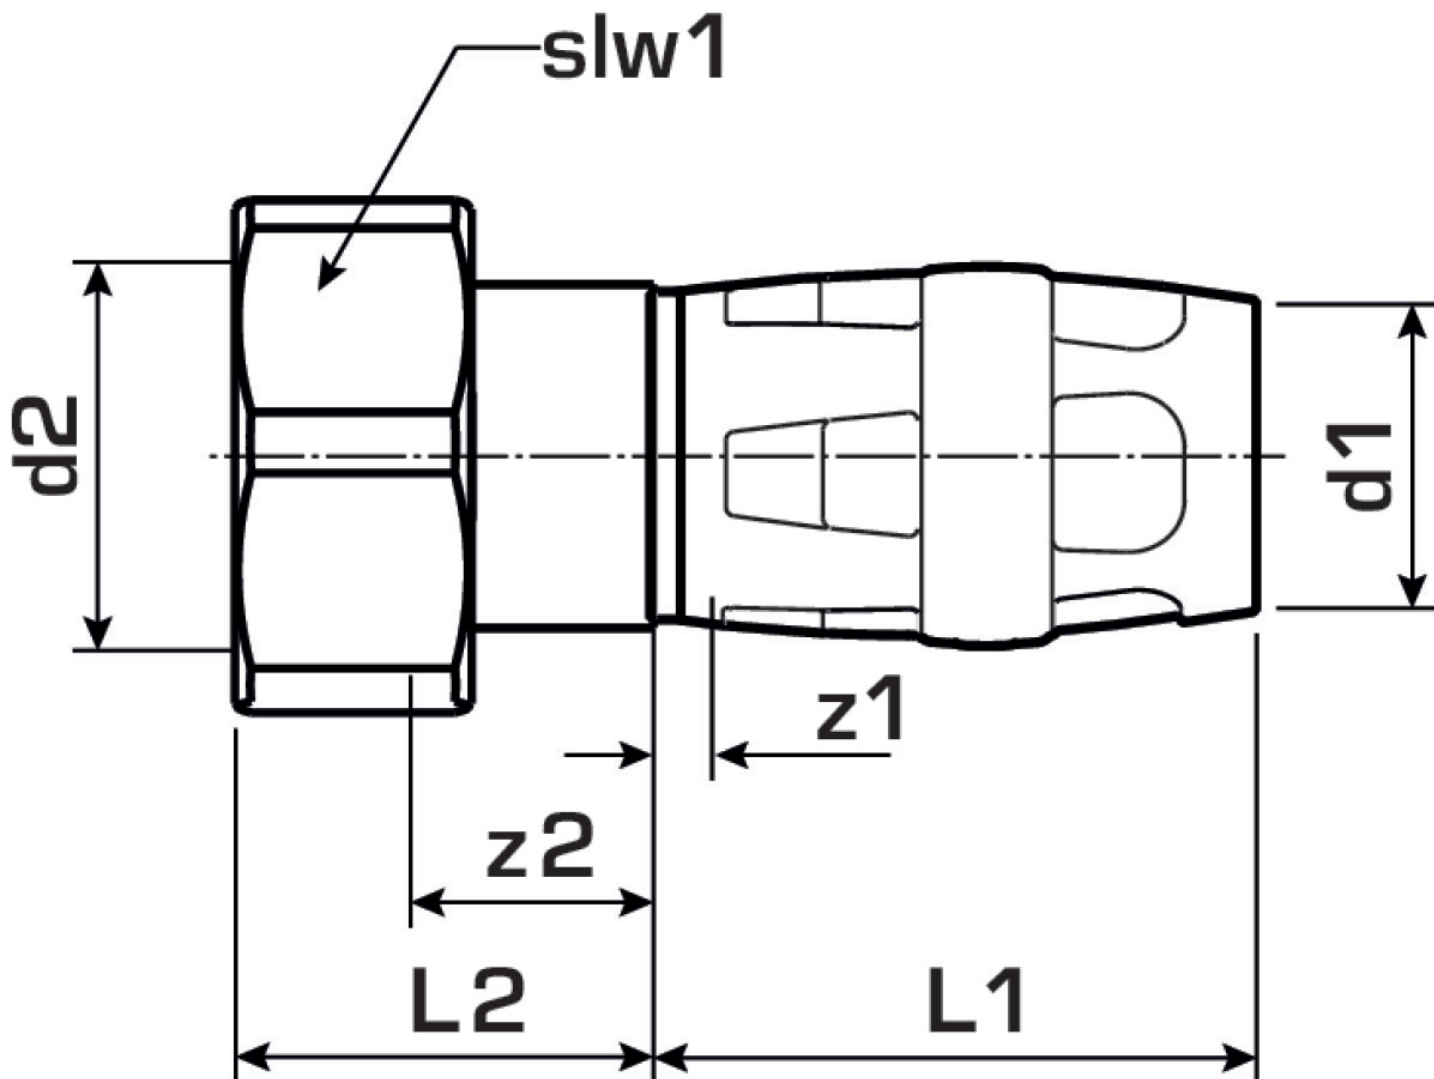

KELOX

KMP455 KELOX-PROTEC Verschraubung mit IG 16x1/2"

73203B02

Felhasználási terület

Engedélyek:

Specifikáció

Termékinformációk

Csatlakozás 1	Einsteck
Csatlakozás 2	Innengewinde zylindrisch BSPT-Rp (ISO 7-1 / EN 10226-1)
Forma	gerade

Termékinformációk

VPE1	10 SA1
VPE2	200 KT1
Tömeg	0,086 KGM
Szöveg	KELOX-PROTEC Verschraubung mit IG
BELS?	74122000
Áruf?csoport	KELOX
Áruf?csoport	KELOX-PROtec gyorscsatlakozó idomok
Kód	KMP455

Cikkszám	Rajz	d2	d1 mm	L1 mm	L2 mm	z1 mm	z2 mm	slw1 mm
73203B02	16x1/2"	1/2 Zoll (15)	16	36	23	3	14.5	30