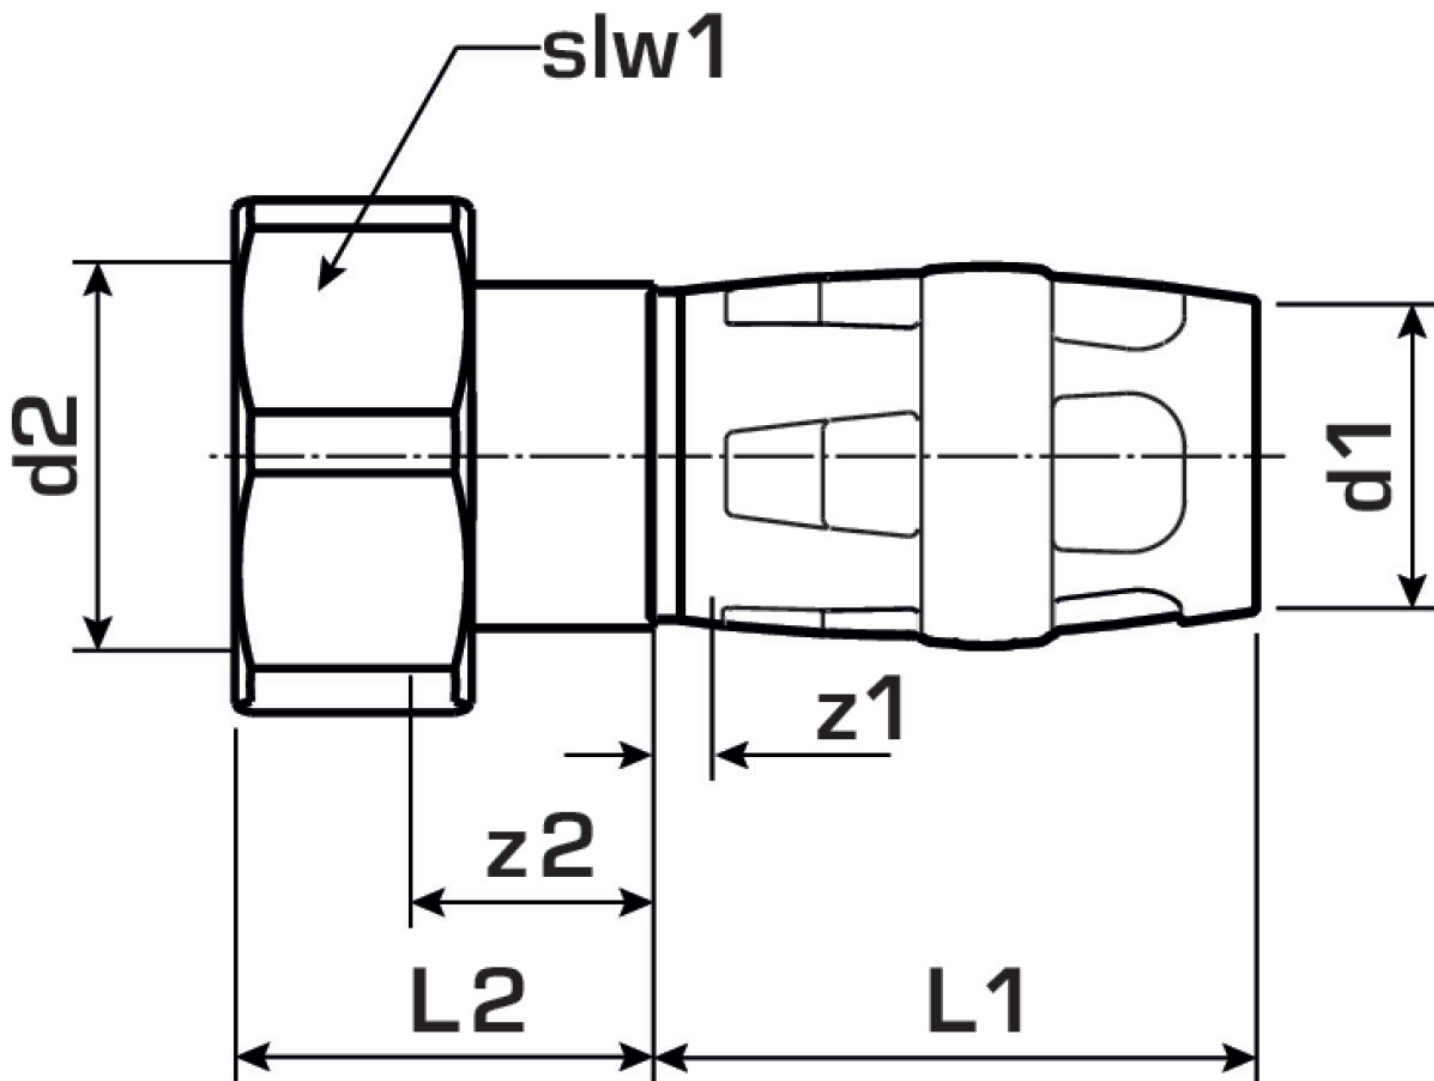

KELOX

KMP455 KELOX-PROTEC Verschraubung mit IG 16x3/4"

73203B04

Felhasználási terület

Engedélyek:

Specifikáció

Termékinformációk

Csatlakozás 1	Einsteck
Csatlakozás 2	Innengewinde zylindrisch BSPT-Rp (ISO 7-1 / EN 10226-1)
Forma	gerade

Termékinformációk

VPE1	10 SA1
VPE2	200 KT1
Tömeg	0,097 KGM
Szöveg	KELOX-PROTEC Verschraubung mit IG
BELS?	74122000
Áruf?csoport	KELOX
Áruf?csoport	KELOX-PROtec gyorscsatlakozó idomok
Kód	KMP455

Cikkszám	Rajz	d2	d1 mm	L1 mm	L2 mm	z1 mm	z2 mm	slw1 mm
73203B04	16x3/4"	3/4 Zoll (20)	16	36	23	3	14.5	30