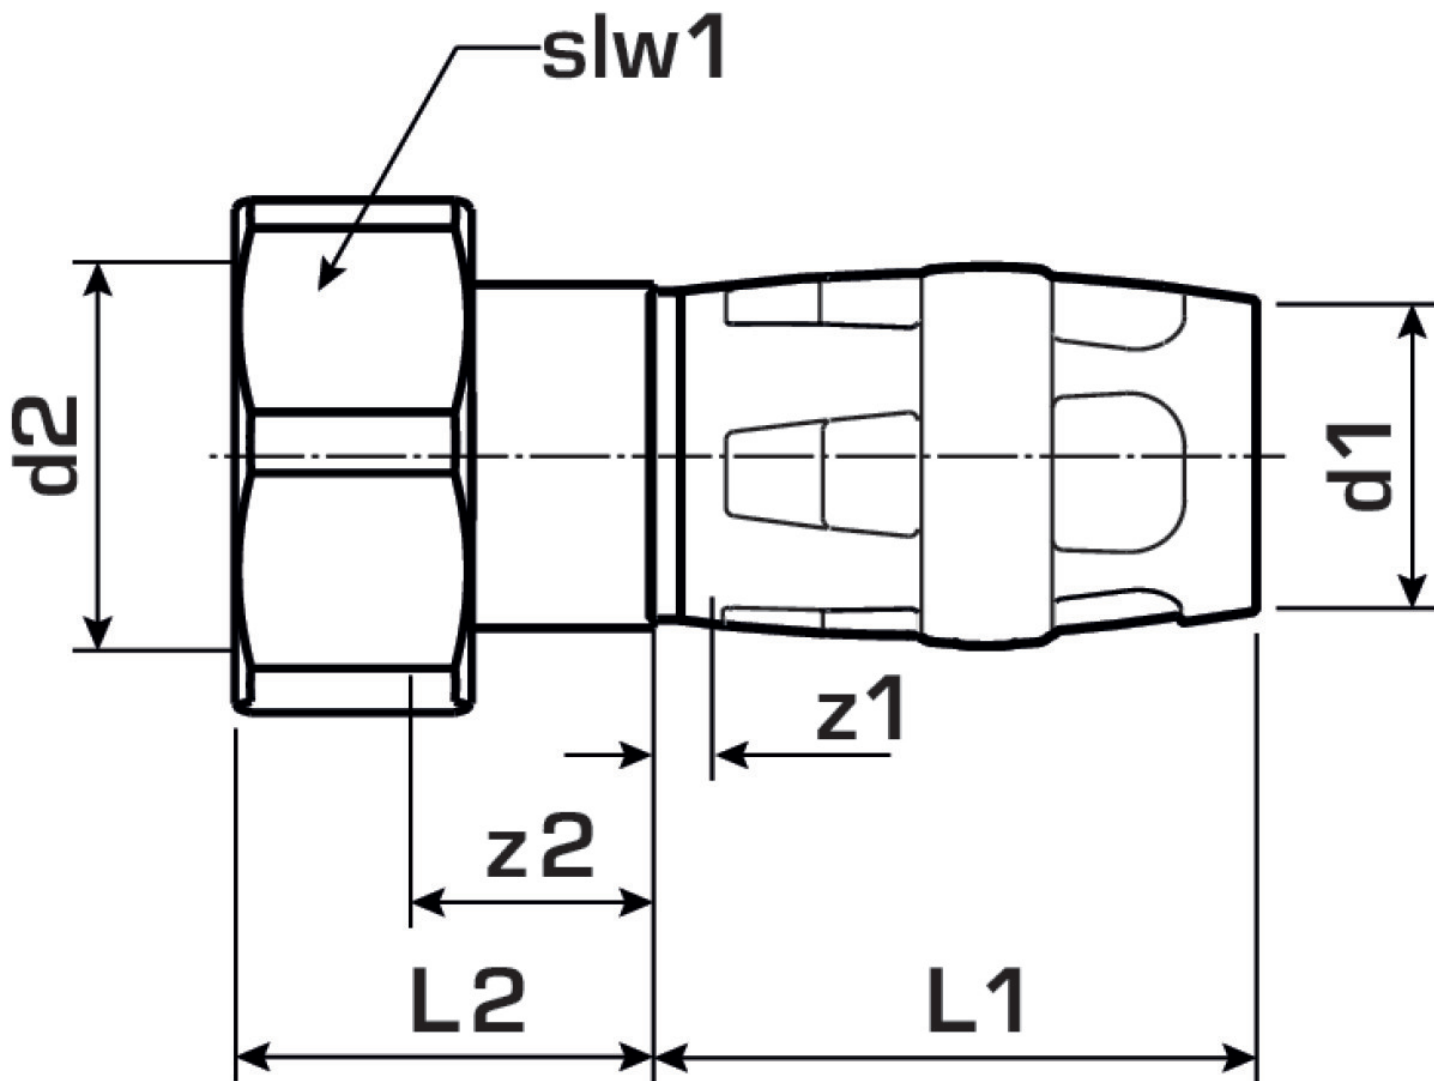

Cikkszám	Rajz	d2	d1 mm	L1 mm	L2 mm	z1 mm	z2 mm	slw1 mm
73203D04	20x3/4"	3/4 Zoll (20)	20	36	23	3	14.5	30