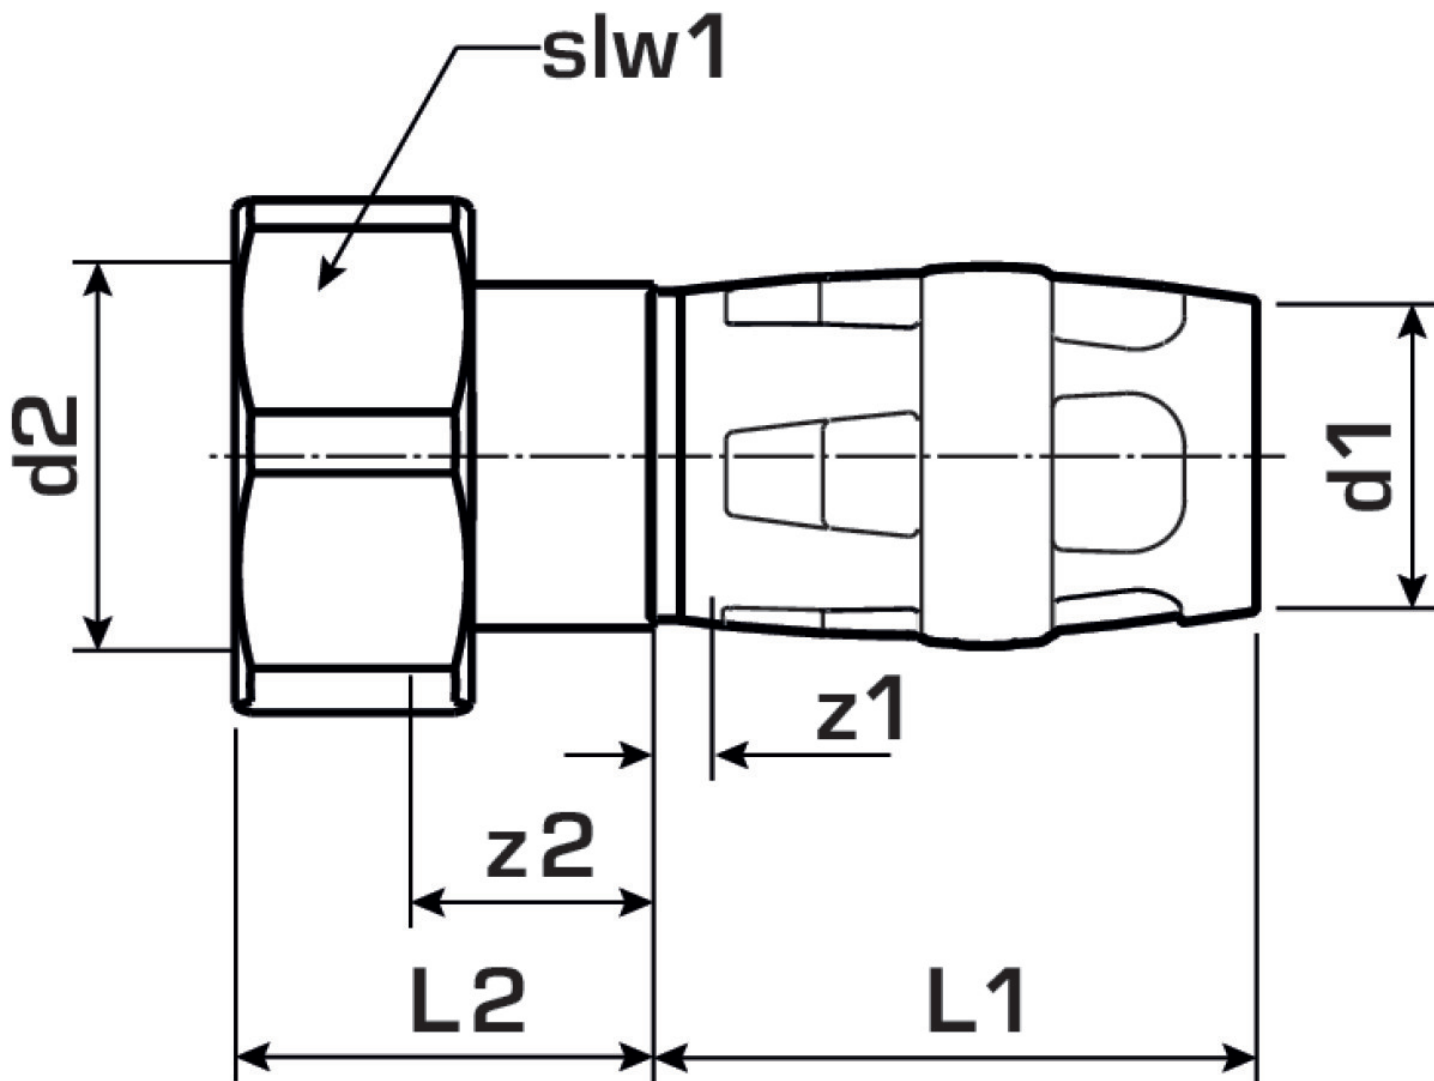

KELOX

KMP455 KELOX-PROTEC Verschraubung mit IG 25x1"

73203E05

Felhasználási terület

Engedélyek:

Specifikáció

Termékinformációk

Csatlakozás 1	Einsteck
Csatlakozás 2	Innengewinde zylindrisch BSPT-Rp (ISO 7-1 / EN 10226-1)
Forma	gerade

Termékinformációk

VPE1	10 SA1
VPE2	100 KT1
Tömeg	0,202 KGM
Szöveg	KELOX-PROTEC Verschraubung mit IG
BELS?	74122000
Áruf?csoport	KELOX
Áruf?csoport	KELOX-PROtec gyorscsatlakozó idomok
Kód	KMP455

Cikkszám	Rajz	d2	d1 mm	L1 mm	L2 mm	z1 mm	z2 mm	slw1 mm
73203E05	25x1"	3/4 Zoll (20)	25	42.5	25.5	3	18	30