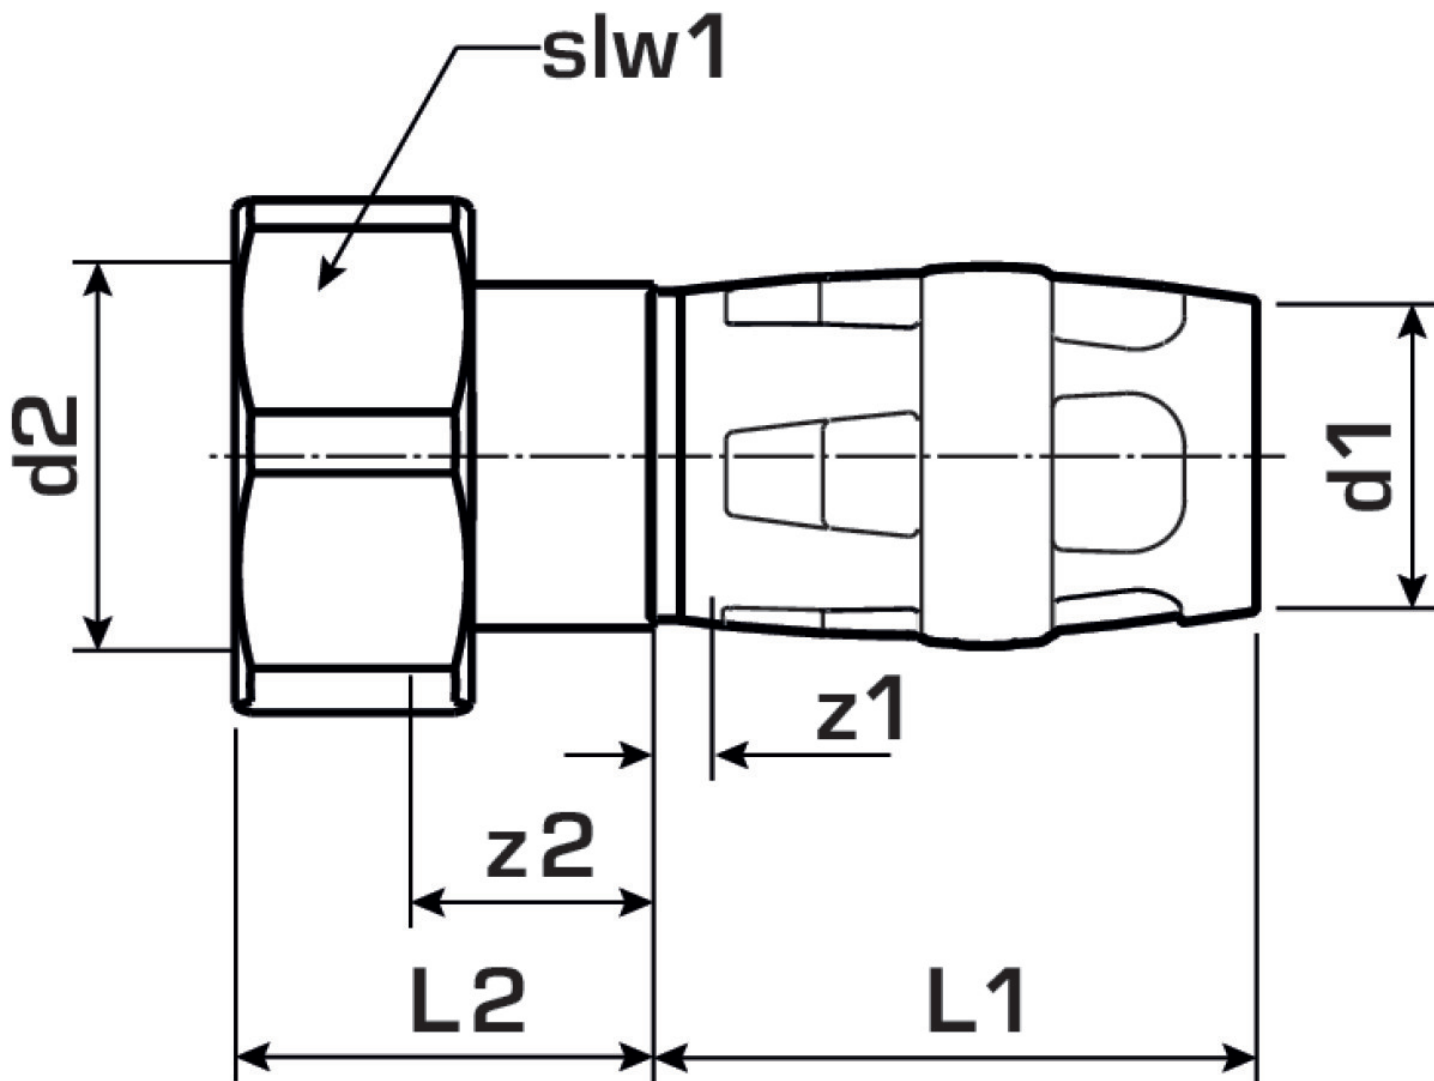

KELOX

KMP455 KELOX-PROTEC Verschraubung mit IG 32x3/4"

73203F04

Felhasználási terület

Engedélyek:

Specifikáció

Termékinformációk

Csatlakozás 1	Einsteck
Csatlakozás 2	Innengewinde zylindrisch BSPT-Rp (ISO 7-1 / EN 10226-1)
Forma	gerade

Termékinformációk

VPE1	8 SA1
VPE2	56 KT1
Tömeg	0,326 KGM
Szöveg	KELOX-PROTEC Verschraubung mit IG
BELS?	74122000
Áruf?csoport	KELOX
Áruf?csoport	KELOX-PROtec gyorscsatlakozó idomok
Kód	KMP455

Cikkszám	Rajz	d2	d1 mm	L1 mm	L2 mm	z1 mm	z2 mm	slw1 mm
73203F04	32x3/4"	3/4 Zoll (20)	32	42.5	30	4.5	19	47