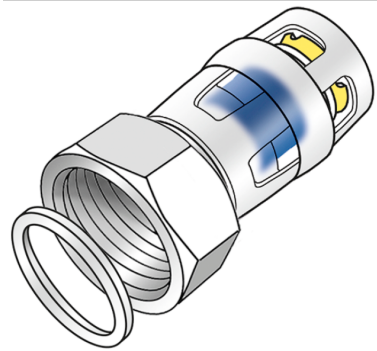

KELOX

KMP455 KELOX-PROTEC Verschraubung mit IG 32x1"

73203F05

Felhasználási terület

Engedélyek: